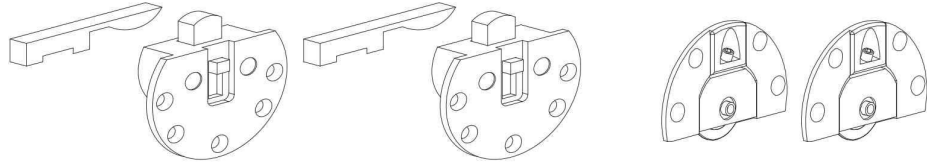

Scorribase Standard

Overlapped sliding panels with traditional clamp closing.

Ante scorrevoli sovrapposte con fermi tradizionali.

Scorribase Standard

Systems for overlapping sliding doors
Sistemi per ante scorrevoli sovrapposte

Kit for N.1 door
Kit per N.1 anta

OLD CODE	NEW CODE		
639-655	K.1363.1.2	40 kg	10x

MEASUREMENTS DESCRIPTION / DESCRIZIONE MISURE

ADJUSTING / REGOLAZIONE