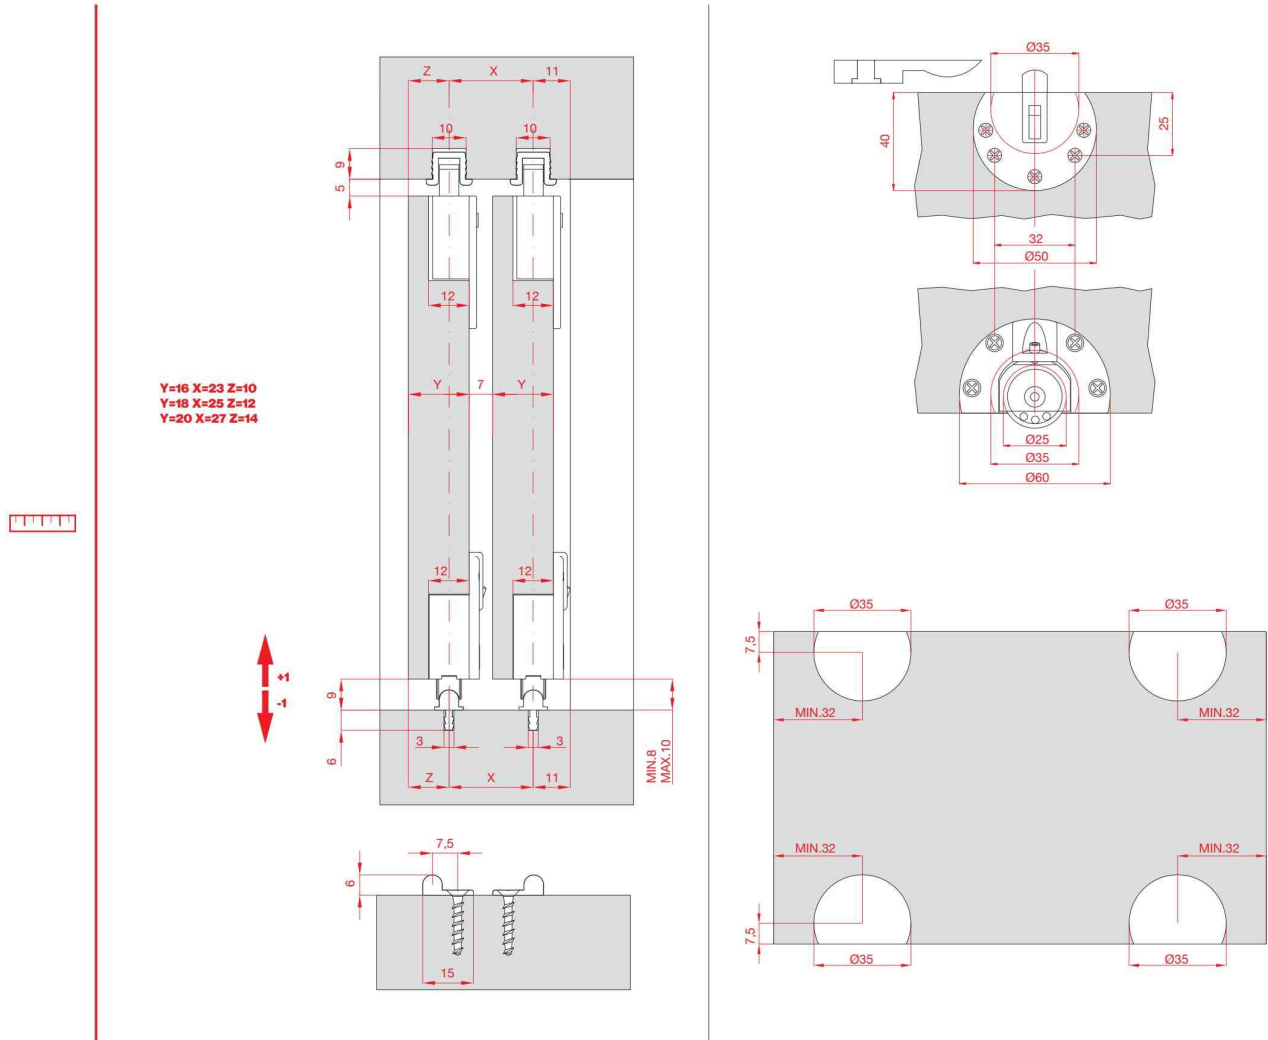

Scorribase Standard

Overlapped sliding panels with traditional clamp closing.

Ante scorrevoli sovrapposte con fermi tradizionali.

Scorribase Standard

Systems for overlapping sliding doors
Sistemi per ante scorrevoli sovrapposte

Kit for N.1 door
Kit per N.1 anta

OLD CODE	NEW CODE		
639-655	K.1363.1.2	40 kg	10x

MEASUREMENTS DESCRIPTION / DESCRIZIONE MISURE

ADJUSTING / REGOLAZIONE