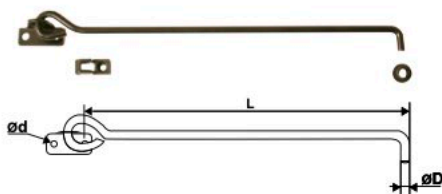

924P01E Gancio in alluminio da avvitare
One eye aluminium hook receiver

Cod.	Color	L	Ø d	Box
924P01E	Black	53	Ø6	10

92PA20.. Maniglia in alluminio per persiana
Aluminium shutter handle

Cod.	Color	Ø D	Ø d	Box
92PA20E	Black	Ø8	Ø5	20
92PA20P	White	Ø8	Ø5	20

92019.. Anello in alluminio
Aluminium shutter zing

Cod.	Color	Ø D	Ø d	Box
9201909	Black	3	Ø4,2	10
9201919	White	3	Ø4,2	10

92AL.. Mappa nizza in alluminio
Shutter hinge "Nice"

Cod.	Color	e	l	Ø d	Box
Piega singola / Bended once					
92AL10E	9005	167	40	Ø5,4	20
92AL10H	9010	167	40	Ø5,4	20
Piega doppia / Bended twice					
92AL20E	9005	164	40	Ø5,4	20
92AL20H	9010	164	40	Ø5,4	20

92AL30E Puntaletto D6 su piastrina forata
Shutterhook on plate

Cod.	Color	L	Ø D	Ø d	Box
92AL30E	Black	270	Ø6	Ø5	10

A richiesta / On demand...

il solo puntaletto in bianco RAL9010 con il codice 92AL31H.
The single hook in RAL 9010 white.

950500J Chiavistello per sportellino
Lock for "Nice" type shutter

Cod.	Color	L	Box
950500J	Black	70	50