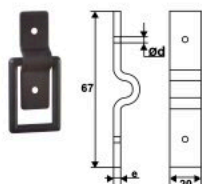

924P01E Gancio in alluminio da avvitare
One eye aluminium hook receiver

Cod.	Color	L	Ø d	Box
924P01E	Black	53	Ø6	10

92PA20.. Maniglia in alluminio per persiana
Aluminium shutter handle

Cod.	Color	Ø D	Ø d	Box
92PA20E	Black	Ø8	Ø5	20
92PA20P	White	Ø8	Ø5	20

92019.. Anello in alluminio
Aluminium shutter zing

Cod.	Color	Ø D	Ø d	Box
9201909	Black	3	Ø4,2	10
9201919	White	3	Ø4,2	10

92AL.. Mappa nizza in alluminio
Shutter hinge "Nice"

Cod.	Color	e	l	Ø d	Box
Piega singola / Bended once					
92AL10E	9005	167	40	Ø5,4	20
92AL10H	9010	167	40	Ø5,4	20
Piega doppia / Bended twice					
92AL20E	9005	164	40	Ø5,4	20
92AL20H	9010	164	40	Ø5,4	20

92AL30E Puntaletto D6 su piastrina forata
Shutterhook on plate

Cod.	Color	L	Ø D	Ø d	Box
92AL30E	Black	270	Ø6	Ø5	10

A richiesta / On demand...

il solo puntaletto in bianco RAL9010 con il codice 92AL31H.
The single hook in RAL 9010 white.

950500J Chiavistello per sportellino
Lock for "Nice" type shutter

Cod.	Color	L	Box
950500J	Black	70	50