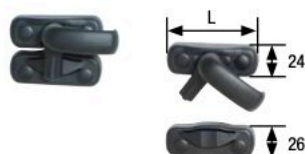

924P01E Gancio in alluminio da avvitare
One eye aluminium hook receiver

Cod.	Color	L	Ø d	Box
924P01E	Black	53	Ø6	10

92PA20.. Maniglia in alluminio per persiana
Aluminium shutter handle

Cod.	Color	Ø D	Ø d	Box
92PA20E	Black	Ø8	Ø5	20
92PA20P	White	Ø8	Ø5	20

92019.. Anello in alluminio
Aluminium shutter zing

Cod.	Color	Ø D	Ø d	Box
9201909	Black	3	Ø4,2	10
9201919	White	3	Ø4,2	10

92AL.. Mappa nizza in alluminio
Shutter hinge "Nice"

Cod.	Color	e	l	Ø d	Box
Piega singola / Bended once					
92AL10E	9005	167	40	Ø5,4	20
92AL10H	9010	167	40	Ø5,4	20
Piega doppia / Bended twice					
92AL20E	9005	164	40	Ø5,4	20
92AL20H	9010	164	40	Ø5,4	20

92AL30E Puntaletto D6 su piastrina forata
Shutterhook on plate

Cod.	Color	L	Ø D	Ø d	Box
92AL30E	Black	270	Ø6	Ø5	10

A richiesta / On demand...

il solo puntaletto in bianco RAL9010 con il codice 92AL31H.
The single hook in RAL 9010 white.

950500J Chiavistello per sportellino
Lock for "Nice" type shutter

Cod.	Color	L	Box
950500J	Black	70	50