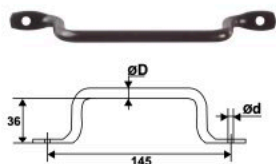

924P01E Gancio in alluminio da avvitare
One eye aluminium hook receiver

Cod.	Color	L	Ø d	Box
924P01E	Black	53	Ø6	10

92PA20.. Maniglia in alluminio per persiana
Aluminium shutter handle

Cod.	Color	Ø D	Ø d	Box
92PA20E	Black	Ø8	Ø5	20
92PA20P	White	Ø8	Ø5	20

92019.. Anello in alluminio
Aluminium shutter zing

Cod.	Color	Ø D	Ø d	Box
9201909	Black	3	Ø4,2	10
9201919	White	3	Ø4,2	10

92AL.. Mappa nizza in alluminio
Shutter hinge "Nice"

Cod.	Color	e	l	Ø d	Box
Piega singola / Bended once					
92AL10E	9005	167	40	Ø5,4	20
92AL10H	9010	167	40	Ø5,4	20
Piega doppia / Bended twice					
92AL20E	9005	164	40	Ø5,4	20
92AL20H	9010	164	40	Ø5,4	20

92AL30E Puntaletto D6 su piastrina forata
Shutterhook on plate

Cod.	Color	L	Ø D	Ø d	Box
92AL30E	Black	270	Ø6	Ø5	10

A richiesta / On demand...

il solo puntaletto in bianco RAL9010 con il codice 92AL31H.
The single hook in RAL 9010 white.

950500J Chiavistello per sportellino
Lock for "Nice" type shutter

Cod.	Color	L	Box
950500J	Black	70	50