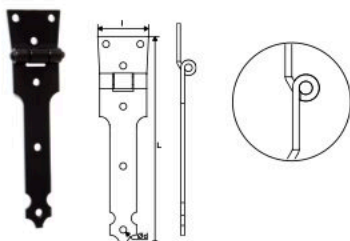

924P01E Gancio in alluminio da avvitare
One eye aluminium hook receiver

Cod.	Color	L	Ø d	Box
924P01E	Black	53	Ø6	10

92PA20.. Maniglia in alluminio per persiana
Aluminium shutter handle

Cod.	Color	Ø D	Ø d	Box
92PA20E	Black	Ø8	Ø5	20
92PA20P	White	Ø8	Ø5	20

92019.. Anello in alluminio
Aluminium shutter zing

Cod.	Color	Ø D	Ø d	Box
9201909	Black	3	Ø4,2	10
9201919	White	3	Ø4,2	10

92AL.. Mappa nizza in alluminio
Shutter hinge "Nice"

Cod.	Color	e	l	Ø d	Box
Piega singola / Bended once					
92AL10E	9005	167	40	Ø5,4	20
92AL10H	9010	167	40	Ø5,4	20
Piega doppia / Bended twice					
92AL20E	9005	164	40	Ø5,4	20
92AL20H	9010	164	40	Ø5,4	20

92AL30E Puntaletto D6 su piastrina forata
Shutterhook on plate

Cod.	Color	L	Ø D	Ø d	Box
92AL30E	Black	270	Ø6	Ø5	10

A richiesta / On demand...

il solo puntaletto in bianco RAL9010 con il codice 92AL31H.
The single hook in RAL 9010 white.

950500J Chiavistello per sportellino
Lock for "Nice" type shutter

Cod.	Color	L	Box
950500J	Black	70	50