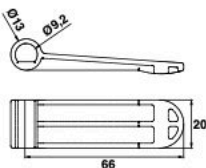

**615.. Convertitore zama Ø10**

Cod.

Alto

6150080 **9005** 10

Basso

6151080 **9005** 10

Le nozioni di alto e basso si intendono per montaggio della spagnoletta a destra.

**6130080 Aggancio di richiamo**

Cod.

6130080 **9005** 20

**6113080 Bandiera di battuta per 2ª anta**

Cod.

6113080 **9005** 20