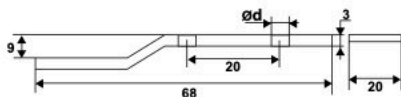

**615.. Convertitore zama Ø10**

Cod.

Alto

6150080 **9005** 10

Basso

6151080 **9005** 10

Le nozioni di alto e basso si intendono per montaggio della spagnoletta a destra.

**6130080 Aggancio di richiamo**

Cod.

6130080 **9005** 20

**6113080 Bandiera di battuta per 2ª anta**

Cod.

6113080 **9005** 20