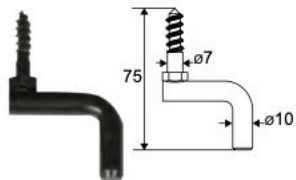

**6131080** Perno su piastra zama

Cod.   
6131080 9005 40

**6132080** Perno su piastra inclinata zama

Cod.   
6132080 9005 40

**6133080** Dispositivo di arresto zama

Cod.   
6133080 9005 20

0720054 - 0720032 Dritto

072004 Zancato

**07200..** Perno ad avvitare

Cod.

Dritto		
0720054	CATA	50
0720032	Z.BIANCO	50
Zancato		
0720046	CATA	50
0720042	Z.BIANCO	50