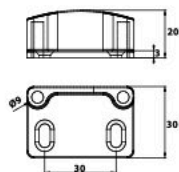

**6131080** Perno su piastra zama

Cod.   
6131080 9005 40

**6132080** Perno su piastra inclinata zama

Cod.   
6132080 9005 40

**6133080** Dispositivo di arresto zama

Cod.   
6133080 9005 20

0720054 - 0720032 Dritto

072004 Zancato

**07200..** Perno ad avvitare

Cod.

Dritto		
0720054	CATA	50
0720032	Z.BIANCO	50
Zancato		
0720046	CATA	50
0720042	Z.BIANCO	50