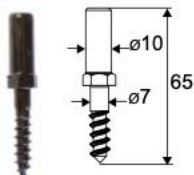

**6131080** Perno su piastra zama

Cod.   
6131080 9005 40

**6132080** Perno su piastra inclinata zama

Cod.   
6132080 9005 40

**6133080** Dispositivo di arresto zama

Cod.   
6133080 9005 20

0720054 - 0720032 Dritto

072004 Zancato

**07200..** Perno ad avvitare

Cod.

Dritto		
0720054	CATA	50
0720032	Z.BIANCO	50
Zancato		
0720046	CATA	50
0720042	Z.BIANCO	50