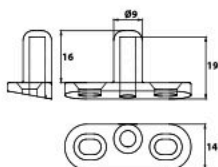

**6131080** Perno su piastra zama

Cod.   
6131080 9005 40

**6132080** Perno su piastra inclinata zama

Cod.   
6132080 9005 40

**6133080** Dispositivo di arresto zama

Cod.   
6133080 9005 20

0720054 - 0720032 Dritto

072004 Zancato

**07200..** Perno ad avvitare

Cod.

Dritto		
0720054	CATA	50
0720032	Z.BIANCO	50
Zancato		
0720046	CATA	50
0720042	Z.BIANCO	50