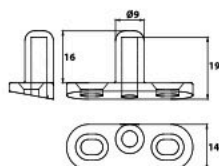

**6131080** Perno su piastra zama

Cod.		
6131080	9005	40

**6132080** Perno su piastra inclinata zama

Cod.		
6132080	9005	40

**6132080** Dispositivo di arresto zama

Cod.		
6132080	9005	20

0720054 - 0720032 Dritto

072004 Zancato

**07200..** Perno ad avvitare

Cod.		
<b>Dritto</b>		
0720054	CATA	50
0720032	Z.BIANCO	50
<b>Zancato</b>		
0720046	CATA	50
0720042	Z.BIANCO	50