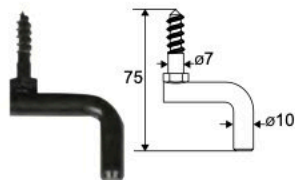

**6131080** Perno su piastra zama

Cod.		
6131080	9005	40

**6132080** Perno su piastra inclinata zama

Cod.		
6132080	9005	40

**6132080** Dispositivo di arresto zama

Cod.		
6132080	9005	20

0720054 - 0720032 Dritto

072004 Zancato

**07200..** Perno ad avvitare

Cod.		
<b>Dritto</b>		
0720054	CATA	50
0720032	Z.BIANCO	50
<b>Zancato</b>		
0720046	CATA	50
0720042	Z.BIANCO	50