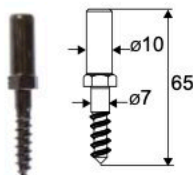

**6131080** Perno su piastra zama

Cod.		
6131080	9005	40

**6132080** Perno su piastra inclinata zama

Cod.		
6132080	9005	40

**6132080** Dispositivo di arresto zama

Cod.		
6132080	9005	20

0720054 - 0720032 Dritto

072004 Zancato

**07200..** Perno ad avvitare

Cod.		
<b>Dritto</b>		
0720054	CATA	50
0720032	Z.BIANCO	50
<b>Zancato</b>		
0720046	CATA	50
0720042	Z.BIANCO	50