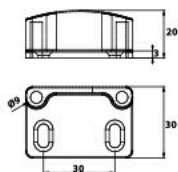

**6131080** Perno su piastra zama

Cod.		
6131080	9005	40

**6132080** Perno su piastra inclinata zama

Cod.		
6132080	9005	40

**6132080** Dispositivo di arresto zama

Cod.		
6132080	9005	20

0720054 - 0720032 Dritto

072004 Zancato

**07200..** Perno ad avvitare

Cod.		
<b>Dritto</b>		
0720054	CATA	50
0720032	Z.BIANCO	50
<b>Zancato</b>		
0720046	CATA	50
0720042	Z.BIANCO	50