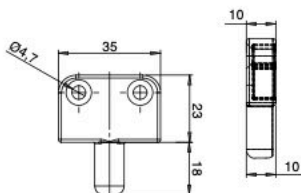

**6134080..** Perno su piastra lunga regolabile

Cod.		L	
6134080	9005	85	20
6134080110	9005	110	20
6134080160	9005	160	20

**61190..** Guida asta

Cod.		
6119080	9005	40
6119000	GREZZO	40

+ Boccia PVC integrata.

**6136080** Perno su piastra p/telaio

Cod.		
6136080	9005	20

**6137080..** Perno su piastra p/telaio non a filo

Cod.		
6137080	9005	20