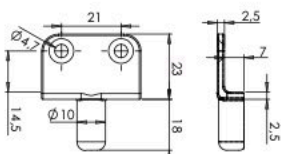

**6134080..** Perno su piastra lunga regolabile

Cod.		L	
6134080	9005	85	20
6134080110	9005	110	20
6134080160	9005	160	20

**61190..** Guida asta

Cod.		
6119080	9005	40
6119000	GREZZO	40

+ Boccia PVC integrata.

**6136080** Perno su piastra p/telaio

Cod.		
6136080	9005	20

**6137080..** Perno su piastra p/telaio non a filo

Cod.		
6137080	9005	20