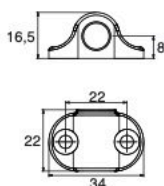

**6134080..** Perno su piastra lunga regolabile

Cod.		L	
6134080	9005	85	20
6134080110	9005	110	20
6134080160	9005	160	20

**61190..** Guida asta

Cod.		
6119080	9005	40
6119000	GREZZO	40

+ Boccia PVC integrata.

**6136080** Perno su piastra p/telaio

Cod.		
6136080	9005	20

**6137080..** Perno su piastra p/telaio non a filo

Cod.		
6137080	9005	20