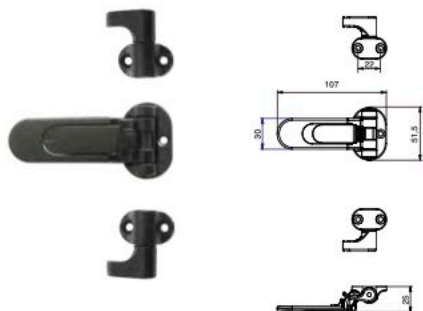

61010.. Kit spagnoletta a leva 1/2 ante c/sic. aut.

| Cod. | | |
|---------|---------------|----|
| 6101080 | 9005 | 10 |
| 6101000 | PRIMER | 10 |

61020.. Kit spagnoletta ridotta 1/2 ante c/sic. aut.

| Cod. | | |
|---------|---------------|----|
| 6102080 | 9005 | 10 |
| 6102000 | PRIMER | 10 |

61050.. Kit spagnoletta a scatto 1/2 ante

| Cod. | | |
|---------|---------------|----|
| 6105080 | 9005 | 10 |
| 6105000 | PRIMER | 10 |