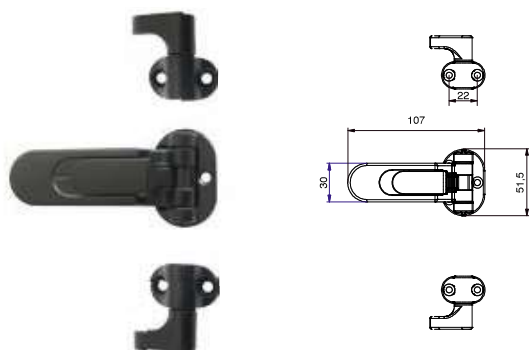

61010..

Kit spagnoletta a leva 1/2 ante c/sic. aut.
Kit with handle with integrated automatic security

Cod.		
6101080	9005 - 30%	10
6101000	PRIMER	10

Spagnolette colorate RAL su richiesta.

61020..

Kit spagnoletta Ridotta 1/2 ante c/sic. aut.
Kit with handle with integrated automatic security

Cod.		
6102080	9005 - 30%	10
6102000	PRIMER	10

Spagnolette colorate RAL su richiesta.

61050..

Kit spagnoletta a scatto 1/2 ante
Kit with clic handle

Cod.		
6105080	9005 - 30%	10
6105000	PRIMER	10

Spagnolette colorate RAL su richiesta.