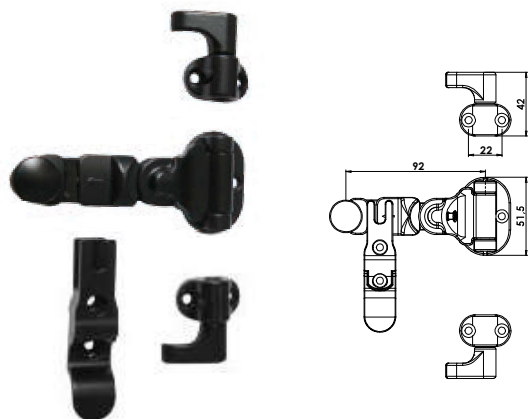

61010..

Kit spagnoletta a leva 1/2 ante c/sic. aut.
Kit with handle with integrated automatic security

Cod.		
6101080	9005 - 30%	10
6101000	PRIMER	10

Spagnolette colorate RAL su richiesta.

61020..

Kit spagnoletta Ridotta 1/2 ante c/sic. aut.
Kit with handle with integrated automatic security

Cod.		
6102080	9005 - 30%	10
6102000	PRIMER	10

Spagnolette colorate RAL su richiesta.

61050..

Kit spagnoletta a scatto 1/2 ante
Kit with clic handle

Cod.		
6105080	9005 - 30%	10
6105000	PRIMER	10

Spagnolette colorate RAL su richiesta.