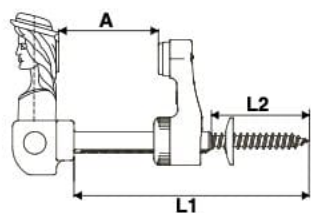

PASTORELLA S4000 NYLON

94PB.. Pastorella S4000 nylon

Cod.		L1	L2	A	
94PB406		110	60	22/30	50
94PB416		160	75	22/65	50
94PB436		200	65	22/115	50
94PB40C		110	60	22/30	50
94PB41C		160	75	22/65	50
94PB43C		200	65	22/115	50
Modello vite lunga p/isolamento esterno					
94PB426		200	115	22/65	50
94PB446		280	144	22/115	50

A29570.. Tasselli

Cod.		L	
A295708		80	100
A295709		130	100