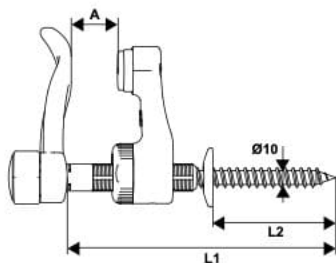

FRULLETTO S4000 NYLON

- + - Blocco a foglia antigraffio.
- Altissima resistenza meccanica.
- Facile regolazione della battuta.
- Ammortizzatore a molla con gommino antiurto.

94PA4.. Frulletto S4000 nylon

Cod.		L1	L2	A	
94PA406	■	130	70	12/46	50
94PA446	■	160	70	12/76	50
94PA416	■	200	70	12/116	50
94PA40C	□	130	70	12/46	50
94PA44C	□	160	70	12/76	50
94PA41C	□	200	70	12/116	50
Modello vite lunga p/isolamento esterno					
94PA426	■	200	140	12/46	50
94PA436	■	280	150	12/116	50
94PA42C	□	200	140	12/46	50
94PA43C	□	280	150	12/116	50

A29570.. Tasselli

Cod.		L	
A295708	■	80	100
A295709	■	130	100