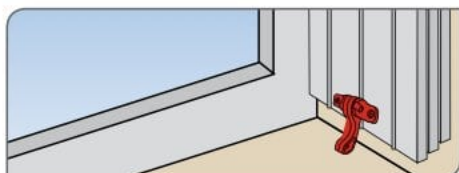

7703.. Fermo a Braccio di sicurezza

Cod.		L	
7703103	CATA	463	10
7703203	CATA	576	10

Differenti posizioni realizzabili

94PAF.. Fermapersiane auto verticale

Cod.		L	I	
94PAF39	9005	180	30	20
94PAF49	9016	180	30	20

Composizione

Con viti e tasselli per Fissaggio a muro.

94PC0.. Spessore Nylon

Cod.		
94PC06		25
94PC0C		25

920401.. Fermo per persiane ripieghevoli

Cod.		
9204016		50
92040153	GRIGIO	50

- Pratico
- Estetico
- Resistente agli UV
- Resistente al gelo
- Facile da montare
- Blocca su tutte le soglie
- Disponibile in grigio RAL 7004 e nero RAL 9005.