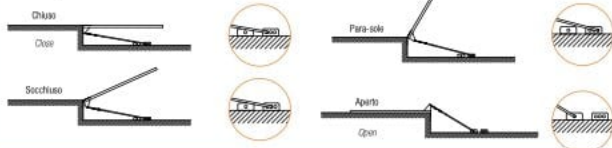

7703.. Fermo a Braccio di sicurezza

Cod.		L	
7703103	CATA	463	10
7703203	CATA	576	10

Differenti posizioni realizzabili

94PAF.. Fermapersiane auto verticale

Cod.		L	I	
94PAF39	9005	180	30	20
94PAF49	9016	180	30	20

Composizione

Con viti e tasselli per Fissaggio a muro.

94PC0.. Spessore Nylon

Cod.		
94PC06		25
94PC0C		25

920401.. Fermo per persiane ripieghevoli

Cod.		
9204016		50
92040153	GRIGIO	50

- Pratico
- Estetico
- Resistente agli UV
- Resistente al gelo
- Facile da montare
- Blocca su tutte le soglie
- Disponibile in grigio RAL 7004 e nero RAL 9005.