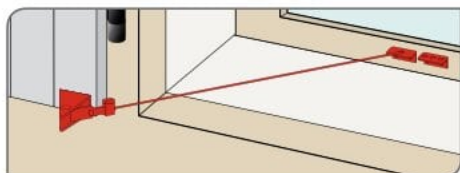

7703.. Fermo a Braccio di sicurezza

Cod.		L	
7703103	CATA	463	10
7703203	CATA	576	10

Differenti posizioni realizzabili

94PAF.. Fermapersiane auto verticale

Cod.		L	I	
94PAF39	9005	180	30	20
94PAF49	9016	180	30	20

Composizione

Con viti e tasselli per Fissaggio a muro.

94PC0.. Spessore Nylon

Cod.		
94PC06		25
94PC0C		25

920401.. Fermo per persiane ripieghevoli

Cod.		
9204016		50
92040153	GRIGIO	50

- Pratico
- Estetico
- Resistente agli UV
- Resistente al gelo
- Facile da montare
- Blocca su tutte le soglie
- Disponibile in grigio RAL 7004 e nero RAL 9005.