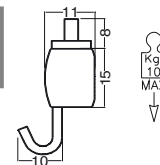

Morsetto oliva con gancio
 Olive clip with hook

MF10205BQAT	NKS	10	8032611951473
MF10206BQAT	CR	10	8032611951497

6 02 B

Morsetto oliva con gancio con autobloccaggio
 Self lock olive clip with hook

Da usare con cavo 602C
 To be used with cable 602C

MF12135BQM	NKS	10	8032611951817
MF12136BQM	CR	10	8032611951824

6 02 C

Cavo Ømm. 1,30 AISI316 49 fili con cilindro Ø6x3.50 saldato per sistema MOMA
 Cable Ømm. 1,30 AISI316 49 wires with Ø6x3.50 welded cylinder for MOMA system