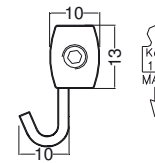

6 01

KIT SOLO

composto da morsetto 301 - morsetto 602 - morsetto 603 - cavo 202 mt. 2
 composed of clip 301 - clip 602 - clip 603 - cable 202 mt. 2

KS205T	NKS	1	8032611951572
KS206T	CR	1	8032611951596

6 02

Morsetto oliva con gancio
 Olive clip with hook

MF10205BQAT	NKS	10	8032611951473
MF10206BQAT	CR	10	8032611951497

6 02 B

Morsetto oliva con gancio con autobloccaggio
 Self lock olive clip with hook

Da usare con cavo 602C
 To be used with cable 602C

MF12135BQM	NKS	10	8032611951817
MF12136BQM	CR	10	8032611951824

6 02 C

Cavo Ømm. 1,30 AISI316 49 fili con cilindro Ø6x3.50 saldato per sistema MOMA
 Cable Ømm. 1,30 AISI316 49 wires with Ø6x3.50 welded cylinder for MOMA system