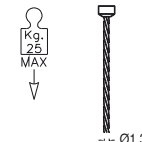

CA13005XMB	mt. 0,50	10	8032611951862
CA13010XMB	mt. 1,00	10	8032611951879
CA13015XMB	mt. 1,50	10	8032611951893
CA13020XMB	mt. 2,00	10	8032611951909
CA13025XMB	mt. 2,50	10	8032611951916
CA13030XMB	mt. 3,00	10	8032611951923

6 03

Morsetto oliva per cappio
Olive clip for cable noose