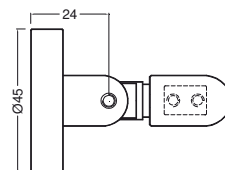

**1 03 B**

Tendicavo snodato corto con rosetta  
Short swivel cable tensioner with washer

<b>SC165RT</b>	<b>NKS</b>	8	8032611952265
<b>SC166RT</b>	<b>CR</b>	8	8032611952296

**1 03 C**

Tendicavo snodato corto con flangia  
Short swivel cable tensioner with flange