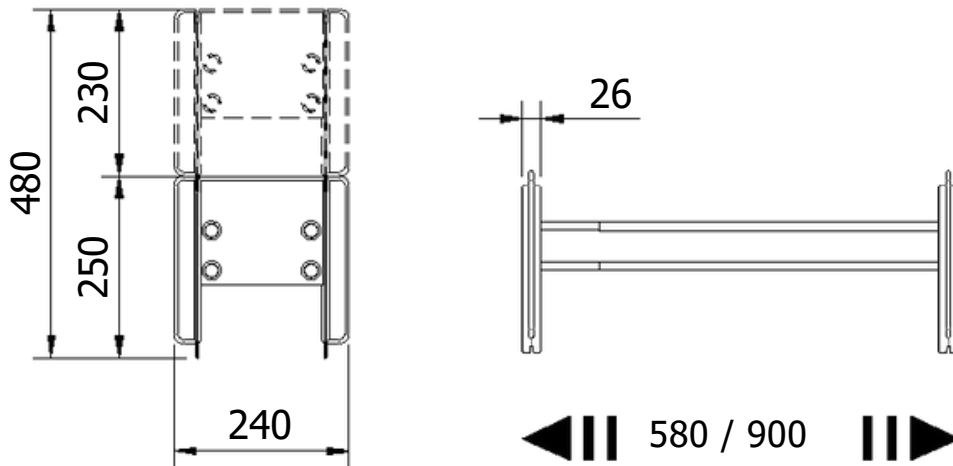

# CIP

Portascarpe estensibile impilabile /Width adjustable and stackable shoe rack

 **BEIGE/NERO**  
beige/black  
**CIPEXT800**

 **GRIGIO/ALLUMINIO SATINATO**  
grey/satin aluminium  
**CIPEXTA00**

 **NERO/ALLUMINIO SATINATO**  
black/satin aluminium  
**CIPEXT500**