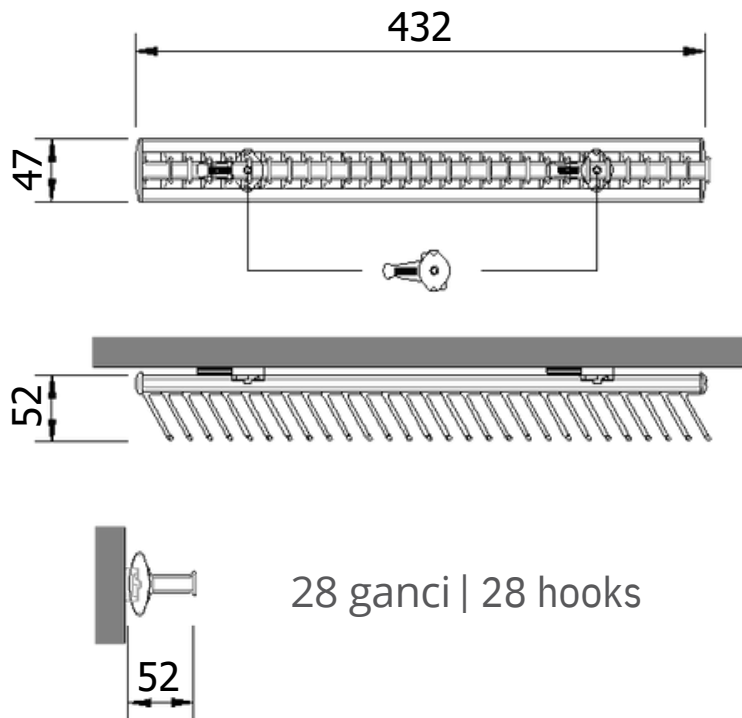

PORTACRAVATTE FISSO

FIXED TIE RACK

NERO – ALLUMINIO SATINATO
black- satin aluminium

SSNBP1625

TRASPARENTE – ALLUMINIO LUCIDO
transparent-bright aluminium

SSNBP162L

BIANCO – ALLUMINIO LUCIDO
white-bright aluminium