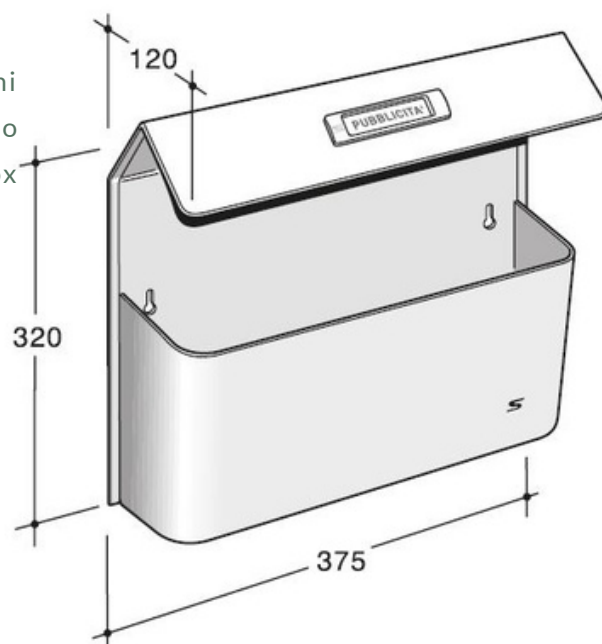

SCHEDA PRODOTTO PORTA PUBBLICITÀ BIMETAL MAXI

Cesto porta pubblicità Bimetal maxi con tetto. Dimensioni 375 x 320 x 120 mm. Il retro è realizzato in aluzinc verniciato in diversi colori, mentre il frontale è realizzato in acciaio inox antigraffio DTL (decorato tela di lino).

CODICI DISPONIBILI

	Cod. 41-516.84	retro in aluzinc verniciato color grigio ferro
	Cod. 41-516.9001	retro in aluzinc verniciato color bianco ral 9001
	Cod. 41-516.9006	retro in aluzinc verniciato grigio raggrinzito RAL 9006

RICAMBI

Cod. 90-028

Portanome composto da vetrino trasparente con cornice bianco misure 125x35 mm, targhetta in PVC bicolore B/N, adatta per incisione a pantografo misure 113x25 mm, sostegno etichetta ABS bianco misure 113x25 mm