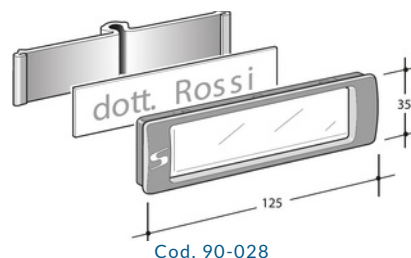

SCHEDA PRODOTTO PORTA PUBBLICITÀ BIMETAL MAXI

Cesto porta pubblicità Bimetal maxi con tetto. Dimensioni 375 x 320 x 120 mm. Il retro è realizzato in aluzinc verniciato in diversi colori, mentre il frontale è realizzato in acciaio inox antigraffio DTL (decorato tela di lino).

CODICI DISPONIBILI

	Cod. 41-516.84	retro in aluzinc verniciato color grigio ferro
	Cod. 41-516.9001	retro in aluzinc verniciato color bianco ral 9001
	Cod. 41-516.9006	retro in aluzinc verniciato grigio raggrinzito RAL 9006

RICAMBI

Cod. 90-028

Portanome composto da vetrino trasparente con cornice bianco misure 125x35 mm, targhetta in PVC bicolore B/N, adatta per incisione a pantografo misure 113x25 mm, sostegno etichetta ABS bianco misure 113x25 mm