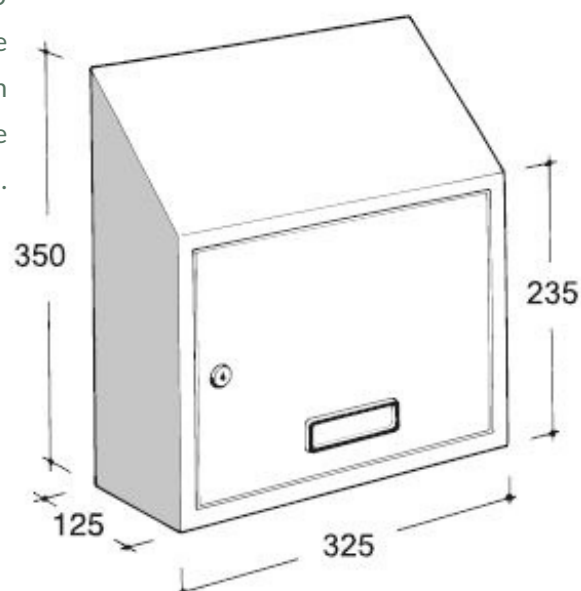

SCHEDA PRODOTTO CASSETTA RITIRO S299

Cassetta di ritiro della posta di dimensioni 325x235/350x125 mm, dotata di spioncino intercambiabile in materiale plastico e di serratura a cilindro con due chiavi numerate. Realizzata in lamiera verniciata, ideale per l'installazione interna dove l'impostazione avviene all'esterno e il prelievo all'interno. Corredata da viti per il fissaggio su porta.

CODICI DISPONIBILI

Cod. 10-299.05

in lamiera verniciata in color grigio ral 7032

RICAMBI

Cod. 90-020

Serratura a cilindro di sicurezza con due chiavi numerate (foro sulla lamiera diam. 15)

Cod. 90-026

Portanome composto da cornice in ABS nero, vetrino trasparente, sostegno etichetta (80x16mm), targhetta PVC bicolor B/N (84x17 mm) e targhetta portanome