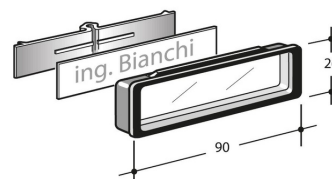

SCHEDA PRODOTTO CASSETTA RITIRO S299

Cassetta di ritiro della posta di dimensioni 325x235/350x125 mm, dotata di spioncino intercambiabile in materiale plastico e di serratura a cilindro con due chiavi numerate. Realizzata in lamiera verniciata, ideale per l'installazione interna dove l'impostazione avviene all'esterno e il prelievo all'interno. Corredata da viti per il fissaggio su porta.

CODICI DISPONIBILI

Cod. 10-299.05

in lamiera verniciata in color grigio ral 7032

RICAMBI

Cod. 90-020

Serratura a cilindro di sicurezza con due chiavi numerate (foro sulla lamiera diam. 15)

Cod. 90-026

Portanome composto da cornice in ABS nero, vetrino trasparente, sostegno etichetta (80x16mm), targhetta PVC bicolor B/N (84x17 mm) e targhetta portanome