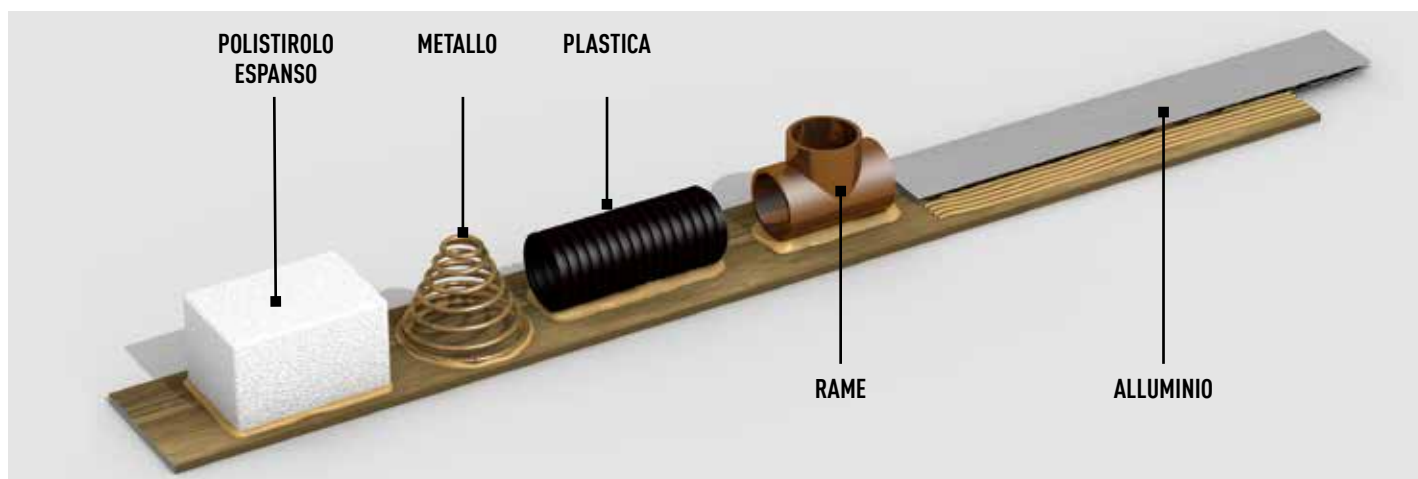

INCOLLARE LEGNO ED ALTRI MATERIALI

HB CONSTRUCT

Adesivo da costruzione, ibrido, resistenza all'acqua in classe D4.

- Privo di isocianato
- Non schiuma
- Uso interno ed esterno
- Alta forza finale, resistente fino a 110 kg/cm²
- Non sporca le dita

Applicazioni

- Adatto per incollare elementi non portanti in legno e materiali simili al legno.
- Per tutti i giunti esterni esposti agli agenti atmosferici su porte, finestre e altre costruzioni che devono soddisfare la resistenza all'acqua in classe D4
- Incollaggio di altri materiali quali EPS, metallo, plastica, alluminio

Formato Cartuccia 290 ml

Codice 137321

Colore Marrone

Formato Sacchetto 600 ml

Codice 144905

Colore Marrone

Alcuni esempi di materiali che possono essere incollati con HB Construct

ATTREZZI