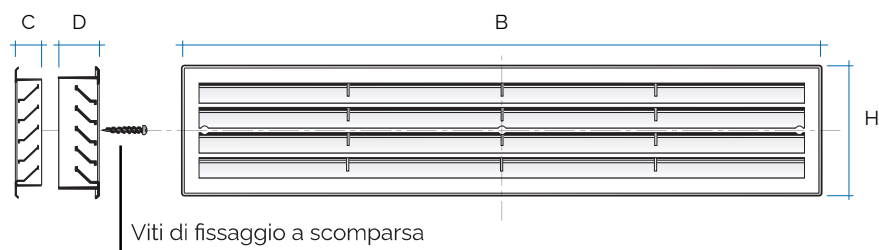

PT489

PTT459

**Griglia P/Telescopica** - Griglia per porte e pannelli. Per il fissaggio occorre accoppiare le due griglie ed avvitarle con le viti in dotazione fino alla misura desiderata. Si evita così di praticare fori per le viti nella porta.

Codice	Colore	Rete anti insetti	BxH mm	Pass Air (cm <sup>2</sup> )	S (min-max)	C	D	ØForo mm		Blister p. 278
PT489B	<span style="border: 1px solid black; padding: 2px;">bianco</span>		480x98	250	30-45	18	32	448x82	15	
PT489M	<span style="background-color: #8B4513; color: white; padding: 2px;">marrone</span>									
PT489N	<span style="background-color: black; color: white; padding: 2px;">nero</span>									
PTT459B	<span style="border: 1px solid black; padding: 2px;">bianco</span>		452x90	200	28-40	17	30	433x78	15	
PTT459M	<span style="background-color: #8B4513; color: white; padding: 2px;">marrone</span>									
PTT459N	<span style="background-color: black; color: white; padding: 2px;">nero</span>									
PTTD459B	<span style="border: 1px solid black; padding: 2px;">bianco</span>		452x90	140	28-40	17	30	433x78	15	
PTTD459M	<span style="background-color: #8B4513; color: white; padding: 2px;">marrone</span>	con dosatore								
PTTD459N	<span style="background-color: black; color: white; padding: 2px;">nero</span>									