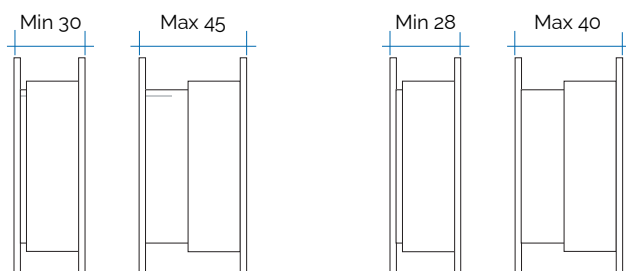

PT489

PTT459

**Griglia P/Telescopica** - Griglia per porte e pannelli. Per il fissaggio occorre accoppiare le due griglie ed avvitarle con le viti in dotazione fino alla misura desiderata. Si evita così di praticare fori per le viti nella porta.

Codice	Colore	Rete anti insetti	BxH mm	Pass Air (cm <sup>2</sup> )	S (min-max)	C	D	ØForo mm		Blister p. 278
PT489B	<span style="border: 1px solid black; padding: 2px;">bianco</span>		480x98	250	30-45	18	32	448x82	15	
PT489M	<span style="background-color: #8B4513; color: white; padding: 2px;">marrone</span>									
PT489N	<span style="background-color: black; color: white; padding: 2px;">nero</span>									
PTT459B	<span style="border: 1px solid black; padding: 2px;">bianco</span>		452x90	200	28-40	17	30	433x78	15	
PTT459M	<span style="background-color: #8B4513; color: white; padding: 2px;">marrone</span>									
PTT459N	<span style="background-color: black; color: white; padding: 2px;">nero</span>									
PTTD459B	<span style="border: 1px solid black; padding: 2px;">bianco</span>		452x90	140	28-40	17	30	433x78	15	
PTTD459M	<span style="background-color: #8B4513; color: white; padding: 2px;">marrone</span>	con dosatore								
PTTD459N	<span style="background-color: black; color: white; padding: 2px;">nero</span>									