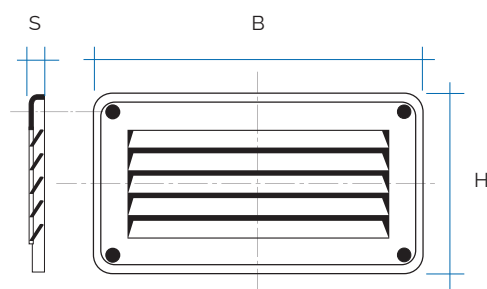

Griglie in metallo da sovrapporre - H 60 mm

GAL106

GRIGLIE
IN METALLO

Blister

p. 283

Codice	Colore	Rete anti insetti	BxH mm	S	Pass Air cm ²		
GL106B	<input type="text" value="bianco"/>						
GL106M	<input type="text" value="marrone"/>						
GL106G	<input type="text" value="grigio"/>						
GL106N	<input type="text" value="nero"/>	<input type="checkbox"/>	100x60	5	20	10	<input checked="" type="checkbox"/>
GIN106	<input type="text" value="inox 430"/>						
GRA106	<input type="text" value="rame"/>						
GAL106	<input type="text" value="allu. argento"/>						
* GBR106	<input type="text" value="allu. bronzo"/>						
GL106RB	<input type="text" value="bianco"/>						
GL106RM	<input type="text" value="marrone"/>						
GL106RG	<input type="text" value="grigio"/>						
GL106RN	<input type="text" value="nero"/>	<input checked="" type="checkbox"/>	100x60	5	20	10	<input checked="" type="checkbox"/>
GIN106R	<input type="text" value="inox 430"/>						
GRA106R	<input type="text" value="rame"/>						
GAL106R	<input type="text" value="allu. argento"/>						
GL206B	<input type="text" value="bianco"/>						
GL206M	<input type="text" value="marrone"/>						
GL206G	<input type="text" value="grigio"/>						
GL206N	<input type="text" value="nero"/>						
GIN206	<input type="text" value="inox 430"/>	<input type="checkbox"/>	200x60	5	40	10	<input checked="" type="checkbox"/>
* GOT206	<input type="text" value="ottone"/>						
GRA206	<input type="text" value="rame"/>						
GAL206	<input type="text" value="allu. argento"/>						
* GBR206	<input type="text" value="allu. bronzo"/>						