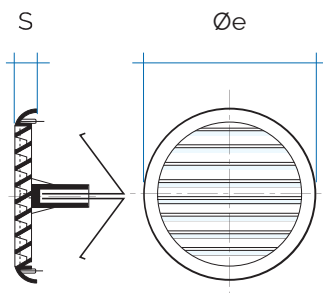

## 1\_ Griglie universali con molle

Lo stesso modello può essere inserito in fori o imbocchi di diverso diametro.

LA VENTILAZIONE ha studiato griglie dotate di molle flessibili che, oltre ad adattarsi a vari diametri di tubi e alle imperfezioni di fori nel muro, consentono una rapida installazione e la possibilità di rimuovere comodamente la griglia. È pertanto sconsigliato l'utilizzo di malte, stucchi, collanti e siliconi che impedirebbero la dovuta manutenzione.