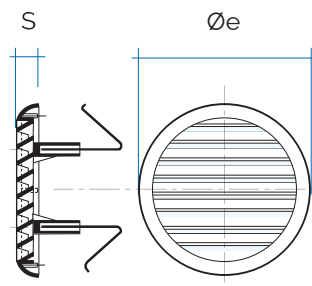

Codice	Colore	Rete anti insetti	Øe mm	S	Foro Ømin - Ømax	Pass Air cm²		Blister p. 274
TU100B	bianco		106	13	40-80	40	24	☐
TU100M	marrone							
TU100CR	cromato sat.							
TU100RAN	ramato							
TUR100B	bianco		106	13	40-80	40	24	☒
TUR100M	marrone							
TUR100CR	cromato sat.							
TUR100RAN	ramato							
TU125B	bianco		155	14	80-125	100 con foro Ø121	24	☐
TU125M	marrone							
TU125CR	cromato sat.							
TU125RAN	ramato							
TUR125B	bianco		155	14	80-125	100 con foro Ø121	24	☒
TUR125M	marrone							
TUR125CR	cromato sat.							
TUR125RAN	ramato							
TUR125S	sabbia							
TU160B	bianco		175	14	125-160	135 con foro Ø157	24	☐
TU160M	marrone							
TU160CR	cromato sat.							
TU160RAN	ramato							
TUR160B	bianco		175	14	125-160	135 con foro Ø157	24	☒
TUR160M	marrone							
TUR160CR	cromato sat.							
TUR160RAN	ramato							
TUR160S	sabbia