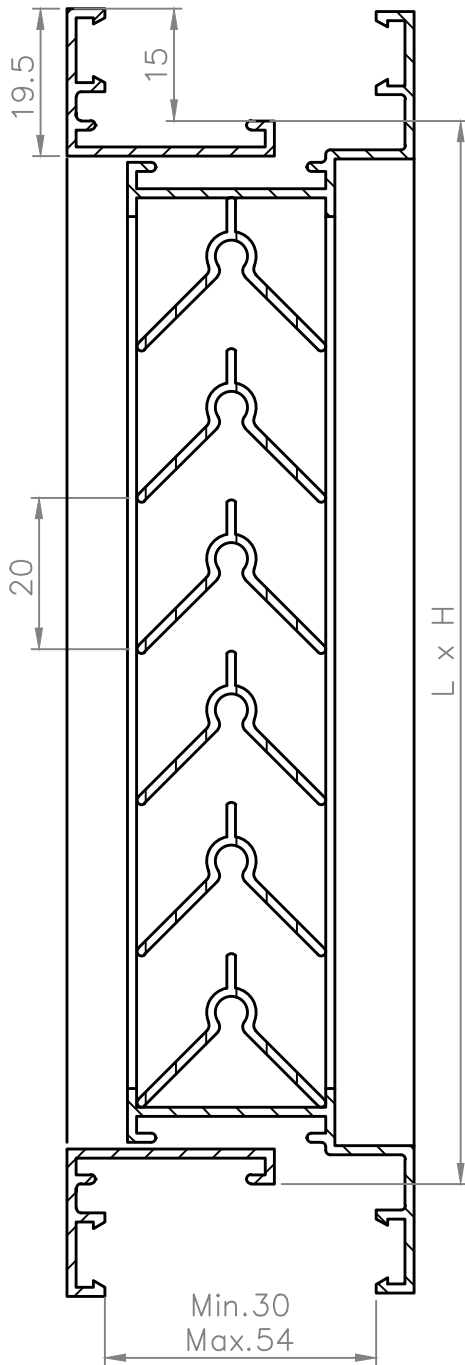

461

Standaard versie

Brede versie

Getekend: P.P.	Bestand: Prod_proj\Roost\Standaard\461.dwg	Datum: 06/11/00	Schaal: 1/1
 <p>RENSON® Creating healthy spaces</p> <p><small>RENSON VENTILATION n.v. I.Z. 2 Vijverdam - Maalbeekstraat 10 - B-8790 Waregem Tel. +32(0)56.62.71.11 - Fax. +32(0)56.60.28.51 - www.renson.eu</small></p>	Deurroosters gewoon model		Formaat: A4
	Nr. 461		