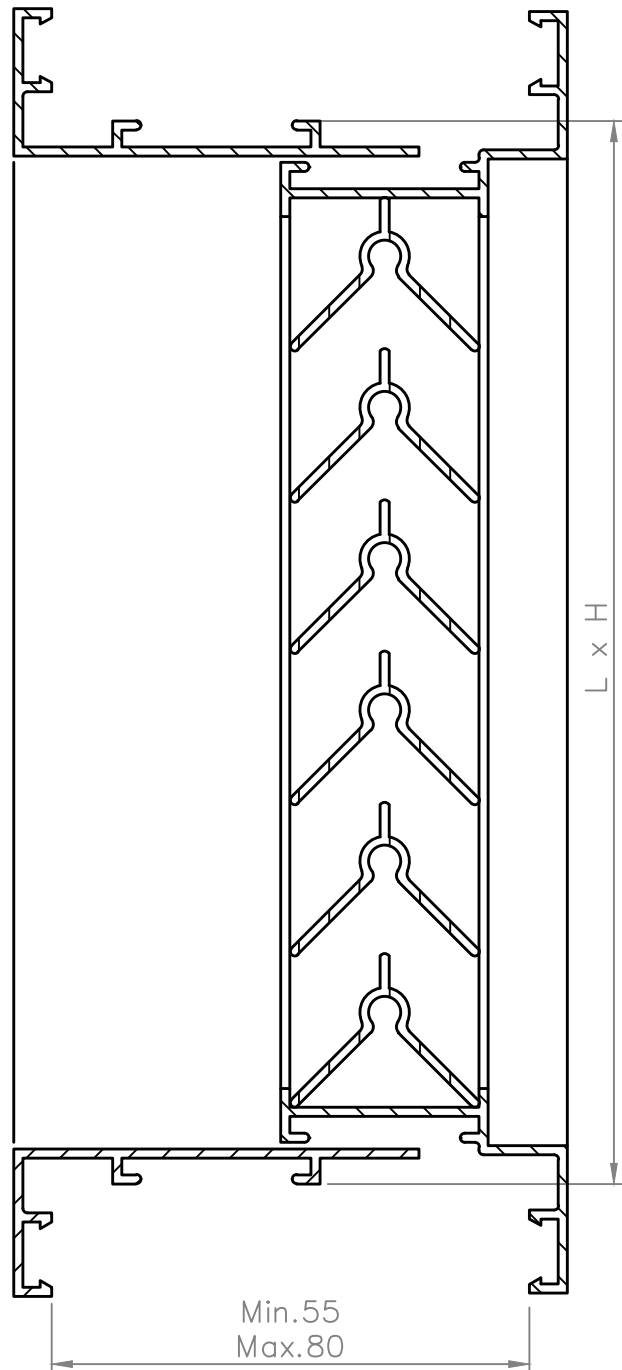

461

Standaard versie

Brede versie

Getekend: P.P.	Bestand: Prod_proj\Roost\Standaard\461.dwg	Datum: 06/11/00	Schaal: 1/1
 <p>RENSON® Creating healthy spaces</p> <p><small>RENSON VENTILATION n.v. I.Z. 2 Vijverdam - Maalbeekstraat 10 - B-8790 Waregem Tel. +32(0)56.62.71.11 - Fax. +32(0)56.60.28.51 - www.renson.eu</small></p>	Deurroosters gewoon model		Formaat: A4
	Nr. 461		