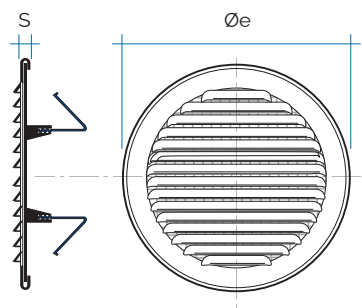

Griglie in metallo universali con molle

GOTTU125

Codice	Colore	Rete anti insetti	Øe mm	S	Foro Ømin - Ømax	Pass Air cm ²		 p. 281
*GBRTU125	allu. bronzo	<input type="checkbox"/>	150	8	80-140	65	36	
GZKTU125R	aluzink							
GRATU125R	rame							
GINTU125R	inox 430	<input checked="" type="checkbox"/>	150	8	80-140	65	36	●
GOTTU125R	ottone	<input checked="" type="checkbox"/>	150	8	80-140	65	36	●
GBRTU125R	allu. bronzo							
GARTU125R	allu. ramato							
GABTU125R	allu. bianco							
GRATU160	rame	<input type="checkbox"/>	175	8	125-160	105	24	●
GOTTU160	ottone	<input type="checkbox"/>	175	8	125-160	105	24	●
GBRTU160	allu. bronzo							
GZKTU160R	aluzink							
GRATU160R	rame							
GINTU160R	inox 430	<input checked="" type="checkbox"/>	175	8	125-160	105	24	●
GOTTU160R	ottone	<input checked="" type="checkbox"/>	175	8	125-160	105	24	●
GBRTU160R	allu. bronzo							
GARTU160R	allu. ramato							
GABTU160R	allu. bianco							
GZKTU200	aluzink	<input type="checkbox"/>	230	8	160-200	200	10	●
GRATU200	rame	<input type="checkbox"/>	230	8	160-200	200	10	●
GINTU200	inox 430							
GZKTU200R	aluzink	<input checked="" type="checkbox"/>	230	8	160-200	200	10	●
GRATU200R	rame	<input checked="" type="checkbox"/>	230	8	160-200	200	10	●