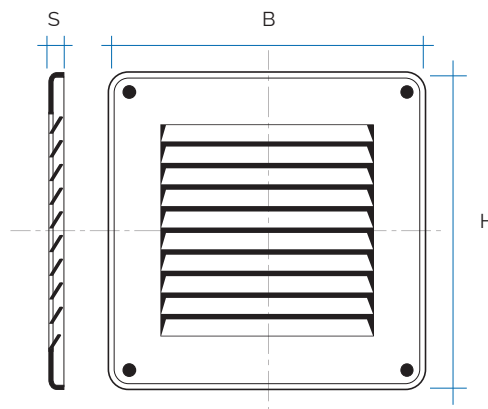

Griglie in metallo da sovrapporre - H 140 mm

GL10B

Codice	Colore	Rete anti insetti	BxH mm	S	Pass Air cm ²		Blister  p. 284
GL10B	<input type="text" value="bianco"/>						
GL10M	<input type="text" value="marrone"/>						
GL10G	<input type="text" value="grigio"/>						
GL10N	<input type="text" value="nero"/>						
GIN10	<input type="text" value="inox 430"/>	<input type="checkbox"/>	140x140	5	40	10	<input checked="" type="checkbox"/>
* GOT10	<input type="text" value="ottone"/>						
GRA10	<input type="text" value="rame"/>						
GAL10	<input type="text" value="allu. argento"/>						
GZK10	<input type="text" value="aluzink"/>						
GL10RB	<input type="text" value="bianco"/>						
GL10RM	<input type="text" value="marrone"/>						
GL10RG	<input type="text" value="grigio"/>						
GL10RN	<input type="text" value="nero"/>						
GIN10R	<input type="text" value="inox 430"/>	<input checked="" type="checkbox"/>	140x140	5	40	10	<input checked="" type="checkbox"/>
GRA10R	<input type="text" value="rame"/>						
GAL10R	<input type="text" value="allu. argento"/>						
GZK10R	<input type="text" value="aluzink"/>						
GAL10RB	<input type="text" value="allu. bianco"/>						
GL20B	<input type="text" value="bianco"/>						
GL20M	<input type="text" value="marrone"/>						
GL20G	<input type="text" value="grigio"/>						
GL20N	<input type="text" value="nero"/>						
GIN20	<input type="text" value="inox 430"/>	<input type="checkbox"/>					
* GOT20	<input type="text" value="ottone"/>						
GRA20	<input type="text" value="rame"/>						
GAL20	<input type="text" value="allu. argento"/>						
* GBR20	<input type="text" value="allu. bronzo"/>						
GZK20	<input type="text" value="aluzink"/>						
GAL20B	<input type="text" value="allu. bianco"/>						