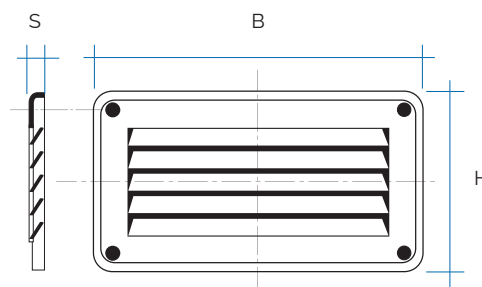

# Griglie in metallo da sovrapporre - H 60 mm

GAL106

GRIGLIE  
IN METALLO

Codice	Colore	Rete anti insetti	BxH mm	S	Pass Air cm <sup>2</sup>		Blister p. 283
GL106B	<input type="text" value="bianco"/>						
GL106M	<input type="text" value="marrone"/>						
GL106G	<input type="text" value="grigio"/>						
GL106N	<input type="text" value="nero"/>	<input type="checkbox"/>	100x60	5	20	10	<input checked="" type="checkbox"/>
GIN106	<input type="text" value="inox 430"/>						
GRA106	<input type="text" value="rame"/>						
GAL106	<input type="text" value="allu. argento"/>						
* GBR106	<input type="text" value="allu. bronzo"/>						
GL106RB	<input type="text" value="bianco"/>						
GL106RM	<input type="text" value="marrone"/>						
GL106RG	<input type="text" value="grigio"/>						
GL106RN	<input type="text" value="nero"/>	<input checked="" type="checkbox"/>	100x60	5	20	10	<input checked="" type="checkbox"/>
GIN106R	<input type="text" value="inox 430"/>						
GRA106R	<input type="text" value="rame"/>						
GAL106R	<input type="text" value="allu. argento"/>						
GL206B	<input type="text" value="bianco"/>						
GL206M	<input type="text" value="marrone"/>						
GL206G	<input type="text" value="grigio"/>						
GL206N	<input type="text" value="nero"/>						
GIN206	<input type="text" value="inox 430"/>	<input type="checkbox"/>	200x60	5	40	10	<input checked="" type="checkbox"/>
* GOT206	<input type="text" value="ottone"/>						
GRA206	<input type="text" value="rame"/>						
GAL206	<input type="text" value="allu. argento"/>						
* GBR206	<input type="text" value="allu. bronzo"/>						