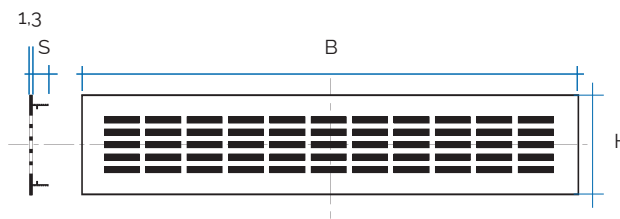

Griglie in metallo da sovrapporre

Codice	Colore	Rete anti insetti	BxH mm	S	Pass Air cm ²	
GAL3030R	alluminio	<input checked="" type="checkbox"/>	300x300	7	200	5

Griglie tonde cromate da incasso

GTDCR100

Codice	Colore	Øe mm	Ø Foro mm	S	
*GTDCR100	cromato	120	100	22	2

Con dosatore

Griglie rettangolari in alluminio

Griglie rettangolari in alluminio con dosatore e pomellino metallico.

GALD1317

GRIGLIE
IN METALLO

Codice	Colore	BxH mm	S		Blister  p. 286
GALD2404	alluminio	240x45	4	2	
GALD2407	alluminio	240x70	4	2	
GALD1317	alluminio	130x168	4	2	
GALD1917	alluminio	190x168	4	2	

Griglie rettangolari in alluminio da incasso

Codice	Colore	BxH mm	S	Foro mm	Pass Air cm ²		Blister  p. 286
GF286AL	anodizzato alluminio	280x60	15	248x46	30	6	
GF286BR	allu. bronzo						
GF286B	verniciato allu. bianco						
GF386AL	anodizzato alluminio	380x60	15	348x46	40	6	
GF386BR	allu. bronzo						
GF386B	verniciato allu. bianco						
GF486AL	anodizzato alluminio	480x60	15	448x46	50	6	
GF486BR	allu. bronzo						