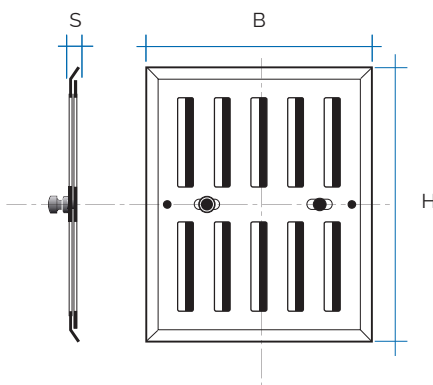

Griglie in metallo da sovrapporre

Codice	Colore	Rete anti insetti	BxH mm	S	Pass Air cm ²	
GAL3030R	alluminio	<input checked="" type="checkbox"/>	300x300	7	200	5

Griglie tonde cromate da incasso

GTDCR100

Codice	Colore	Øe mm	Ø Foro mm	S	
*GTDCR100	cromato	120	100	22	2

Con dosatore

Griglie rettangolari in alluminio

Griglie rettangolari in alluminio con dosatore e pomellino metallico.

GALD1317

GRIGLIE
IN METALLO

Codice	Colore	BxH mm	S		Blister  p. 286
GALD2404	alluminio	240x45	4	2	
GALD2407	alluminio	240x70	4	2	
GALD1317	alluminio	130x168	4	2	
GALD1917	alluminio	190x168	4	2	

Griglie rettangolari in alluminio da incasso

Codice	Colore	BxH mm	S	Foro mm	Pass Air cm ²		Blister  p. 286
GF286AL	anodizzato alluminio	280x60	15	248x46	30	6	
GF286BR	allu. bronzo						
GF286B	verniciato allu. bianco						
GF386AL	anodizzato alluminio	380x60	15	348x46	40	6	
GF386BR	allu. bronzo						
GF386B	verniciato allu. bianco						
GF486AL	anodizzato alluminio	480x60	15	448x46	50	6	
GF486BR	allu. bronzo						