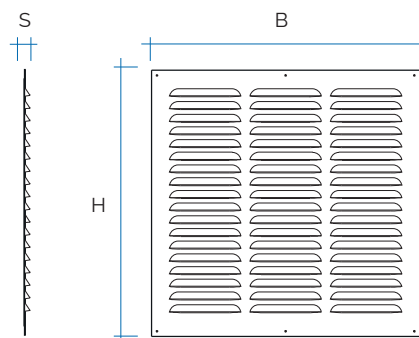

Griglie in metallo da sovrapporre

Codice	Colore	Rete anti insetti	BxH mm	S	Pass Air cm ²	
GAL3030R	alluminio	<input checked="" type="checkbox"/>	300x300	7	200	5

Griglie tonde cromate da incasso

GTDCR100

Codice	Colore	Øe mm	Ø Foro mm	S	
*GTDCR100	cromato	120	100	22	2

Con dosatore

Griglie rettangolari in alluminio

Griglie rettangolari in alluminio con dosatore e pomellino metallico.

GALD1317

GRIGLIE
IN METALLO

Codice	Colore	BxH mm	S		Blister  p. 286
GALD2404	alluminio	240x45	4	2	
GALD2407	alluminio	240x70	4	2	
GALD1317	alluminio	130x168	4	2	
GALD1917	alluminio	190x168	4	2	

Griglie rettangolari in alluminio da incasso

Codice	Colore	BxH mm	S	Foro mm	Pass Air cm ²		Blister  p. 286
GF286AL	anodizzato alluminio	280x60	15	248x46	30	6	
GF286BR	allu. bronzo						
GF286B	verniciato allu. bianco						
GF386AL	anodizzato alluminio	380x60	15	348x46	40	6	
GF386BR	allu. bronzo						
GF386B	verniciato allu. bianco						
GF486AL	anodizzato alluminio	480x60	15	448x46	50	6	
GF486BR	allu. bronzo						