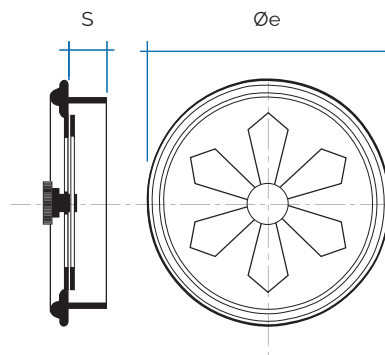

Griglie in metallo da sovrapporre

Codice	Colore	Rete anti insetti	BxH mm	S	Pass Air cm ²	
GAL3030R	alluminio	<input checked="" type="checkbox"/>	300x300	7	200	5

Griglie tonde cromate da incasso

GTDCR100

Codice	Colore	Øe mm	Ø Foro mm	S	
*GTDCR100	cromato	120	100	22	2

Con dosatore

Griglie rettangolari in alluminio

Griglie rettangolari in alluminio con dosatore e pomellino metallico.

GALD1317

GRIGLIE
IN METALLO

Codice	Colore	BxH mm	S		Blister  p. 286
GALD2404	alluminio	240x45	4	2	
GALD2407	alluminio	240x70	4	2	
GALD1317	alluminio	130x168	4	2	
GALD1917	alluminio	190x168	4	2	

Griglie rettangolari in alluminio da incasso

Codice	Colore	BxH mm	S	Foro mm	Pass Air cm ²		Blister  p. 286
GF286AL	anodizzato alluminio	280x60	15	248x46	30	6	
GF286BR	allu. bronzo						
GF286B	verniciato allu. bianco						
GF386AL	anodizzato alluminio	380x60	15	348x46	40	6	
GF386BR	allu. bronzo						
GF386B	verniciato allu. bianco						
GF486AL	anodizzato alluminio	480x60	15	448x46	50	6	
GF486BR	allu. bronzo						