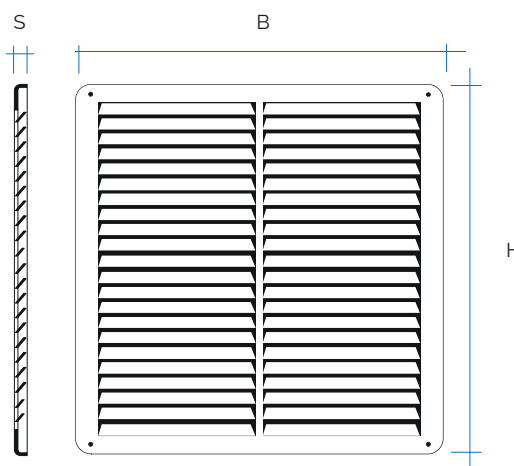

# Griglie in metallo da sovrapporre - H 240 mm

GRA24R

GRIGLIE  
IN METALLO

Codice	Colore	Rete anti insetti	BxH mm	S	Pass Air cm <sup>2</sup>		Blister  p. 286
GL1424B	bianco						
GL1424M	marrone						
GL1424G	grigio						
GL1424N	nero						
GIN1424	inox 430	<input type="checkbox"/>	140X240	5	80	10	●
* GOT1424	ottone						
GAL1424	allu. argento						
* GBR1424	allu. bronzo						
GL1424RB	bianco						
GL1424RM	marrone						
GL1424RG	grigio						
GL1424RN	nero	<input checked="" type="checkbox"/>	140X240	5	80	10	●
GIN1424R	inox 430						
GAL1424R	allu. argento						
GL24B	bianco						
GL24M	marrone						
GL24G	grigio						
GL24N	nero						
GIN24	inox 430	<input type="checkbox"/>	240X240	5	170	10	●
* GOT24	ottone						
GRA24	rame						
GAL24	allu. argento						
GZK24	aluzink						