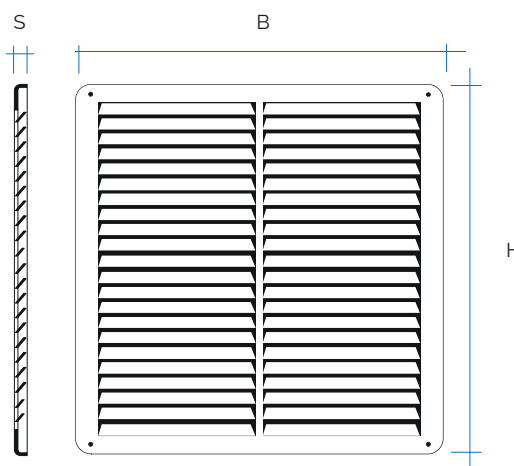

Griglie in metallo da sovrapporre - H 240 mm

GRA24R

GRIGLIE
IN METALLO

Codice	Colore	Rete anti insetti	BxH mm	S	Pass Air cm ²		Blister  p. 286
GL1424B	bianco						
GL1424M	marrone						
GL1424G	grigio						
GL1424N	nero						
GIN1424	inox 430	<input type="checkbox"/>	140X240	5	80	10	●
* GOT1424	ottone						
GAL1424	allu. argento						
* GBR1424	allu. bronzo						
GL1424RB	bianco						
GL1424RM	marrone						
GL1424RG	grigio						
GL1424RN	nero	<input checked="" type="checkbox"/>	140X240	5	80	10	●
GIN1424R	inox 430						
GAL1424R	allu. argento						
GL24B	bianco						
GL24M	marrone						
GL24G	grigio						
GL24N	nero						
GIN24	inox 430	<input type="checkbox"/>	240X240	5	170	10	●
* GOT24	ottone						
GRA24	rame						
GAL24	allu. argento						
GZK24	aluzink						