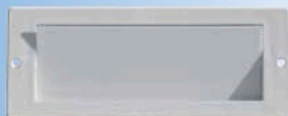

GRIGLIE PER MOBILI, CASSONETTI E SERRAMENTI

AF2218B

F187B

F3207B

F2143B

F6N293B

DIMENSIONI mm.	F187	F2143	F3207	AF2218	F6N293	F7N293
Base x Altezza	180x75	140x34	206x74	220x180	295x24	295x24
Profondità/Spessore	10	4	3	5	22	22
Foro (BxH)	160x60	130x30			242x15	242x15

GRIGLIA	Dim. mm	Foro mm	PASS AIR cm ²		COLORE	CODICE
 rete  con fustocafe	180x75	160x60	70	1	<input type="checkbox"/> bianco <input checked="" type="checkbox"/> marrone <input type="checkbox"/> nero	F187B F187M F187N
	180x75	160x60	70	1	<input type="checkbox"/> bianco	FS187B FS187M FS187N
	140x34	130x30	8	1	<input type="checkbox"/> bianco <input checked="" type="checkbox"/> marrone	F2143B F2143M
	206x74		70	1	<input type="checkbox"/> bianco	F3207B
	220x180		140	30	<input type="checkbox"/> bianco <input checked="" type="checkbox"/> marrone	AF2218B AF2218M
 GRIGLIA CON LAMELLA AUTOREGOLANTE con rete antinsetti removibile	295x24	242x15	22 m ³ /h	10	<input type="checkbox"/> bianco	F6N293B
	295x24	242x15	30 m ³ /h	10	<input type="checkbox"/> bianco <input type="checkbox"/> grigio <input checked="" type="checkbox"/> marrone <input type="checkbox"/> nero	F7N293B F7N293G F7N293M F7N293N