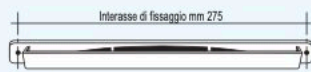

GRIGLIE PER MOBILI, CASSONETTI E SERRAMENTI

AF2218B

F187B

F3207B

F2143B

F6N293B

DIMENSIONI mm.	F187	F2143	F3207	AF2218	F6N293	F7N293
Base x Altezza	180x75	140x34	206x74	220x180	295x24	295x24
Profondità/Spessore	10	4	3	5	22	22
Foro (BxH)	160x60	130x30			242x15	242x15

GRIGLIA	Dim. mm	Foro mm	PASS AIR cm ²		COLORE	CODICE
 rete  con fustocafe	180x75	160x60	70	1	<input type="checkbox"/> bianco <input checked="" type="checkbox"/> marrone <input type="checkbox"/> nero	F187B F187M F187N
	180x75	160x60	70	1	<input type="checkbox"/> bianco	FS187B FS187M FS187N
	140x34	130x30	8	1	<input type="checkbox"/> bianco <input checked="" type="checkbox"/> marrone	F2143B F2143M
	206x74		70	1	<input type="checkbox"/> bianco	F3207B
	220x180		140	30	<input type="checkbox"/> bianco <input checked="" type="checkbox"/> marrone	AF2218B AF2218M
 GRIGLIA CON LAMELLA AUTOREGOLANTE con rete antinsetti removibile	295x24	242x15	22 m ³ /h	10	<input type="checkbox"/> bianco	F6N293B
	295x24	242x15	30 m ³ /h	10	<input type="checkbox"/> bianco <input type="checkbox"/> grigio <input checked="" type="checkbox"/> marrone <input type="checkbox"/> nero	F7N293B F7N293G F7N293M F7N293N