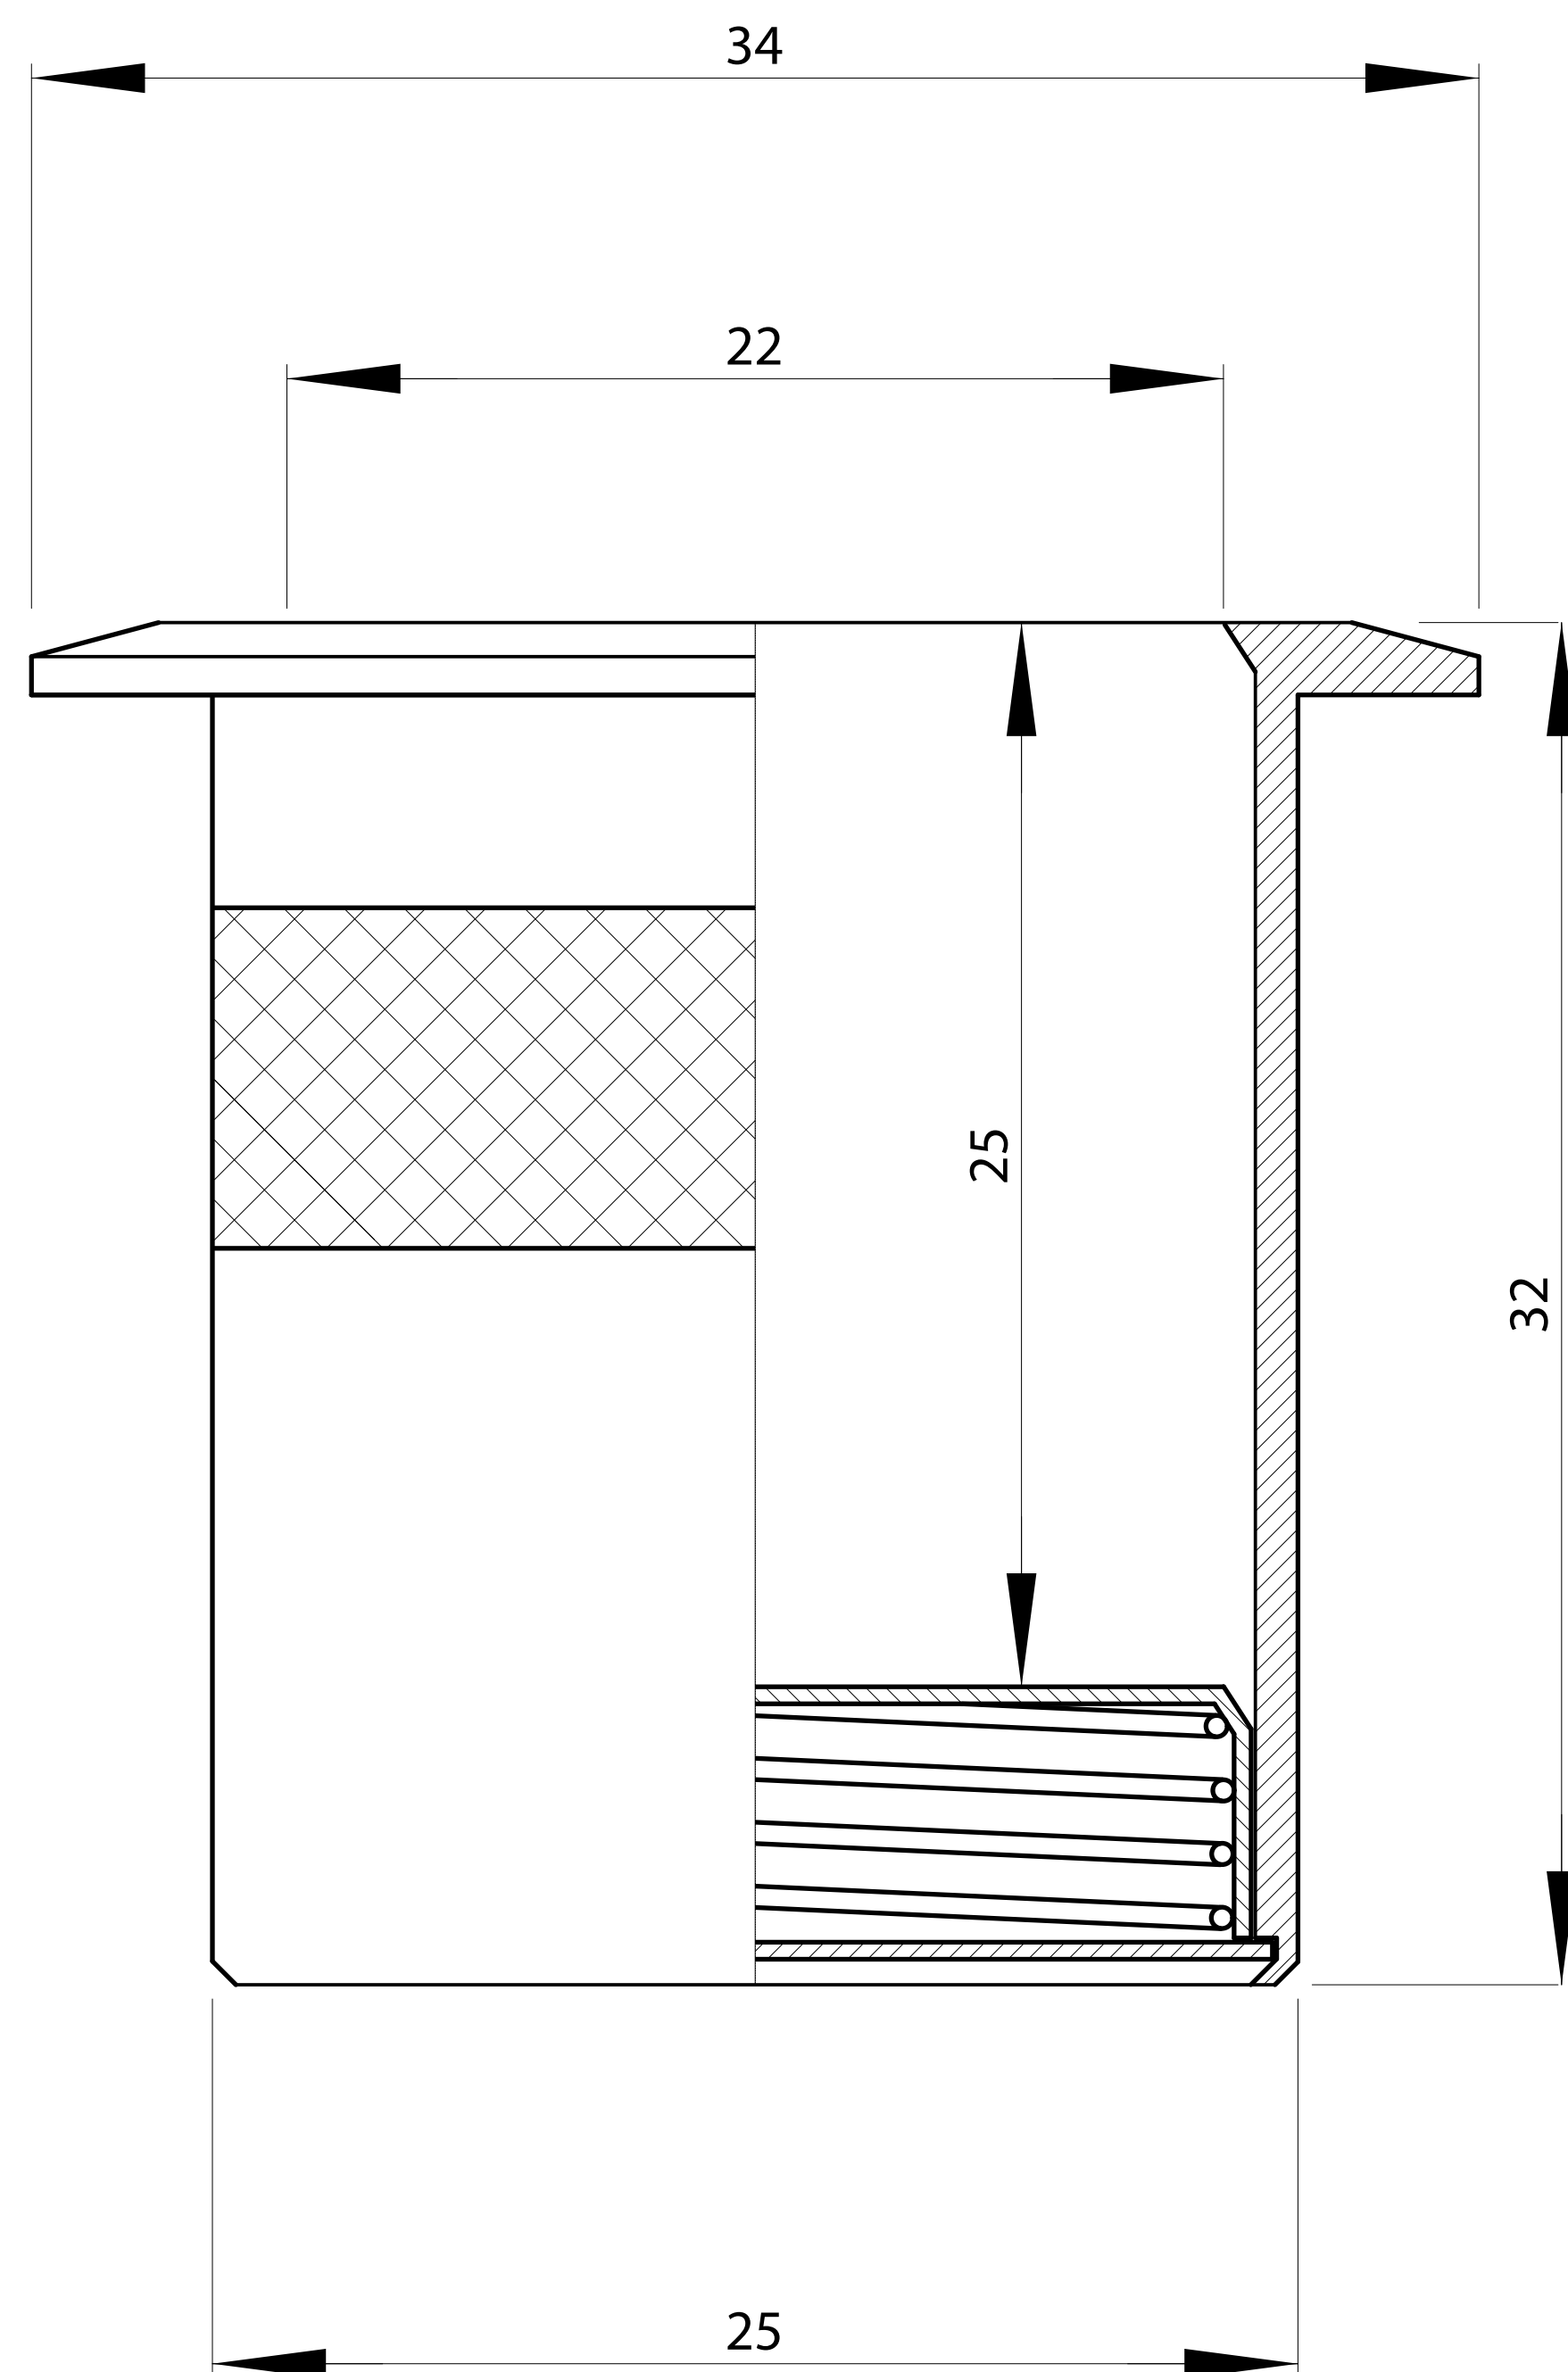

POZZETTO ANTI POLVERE D = 22mm

ARTIBREVETTI