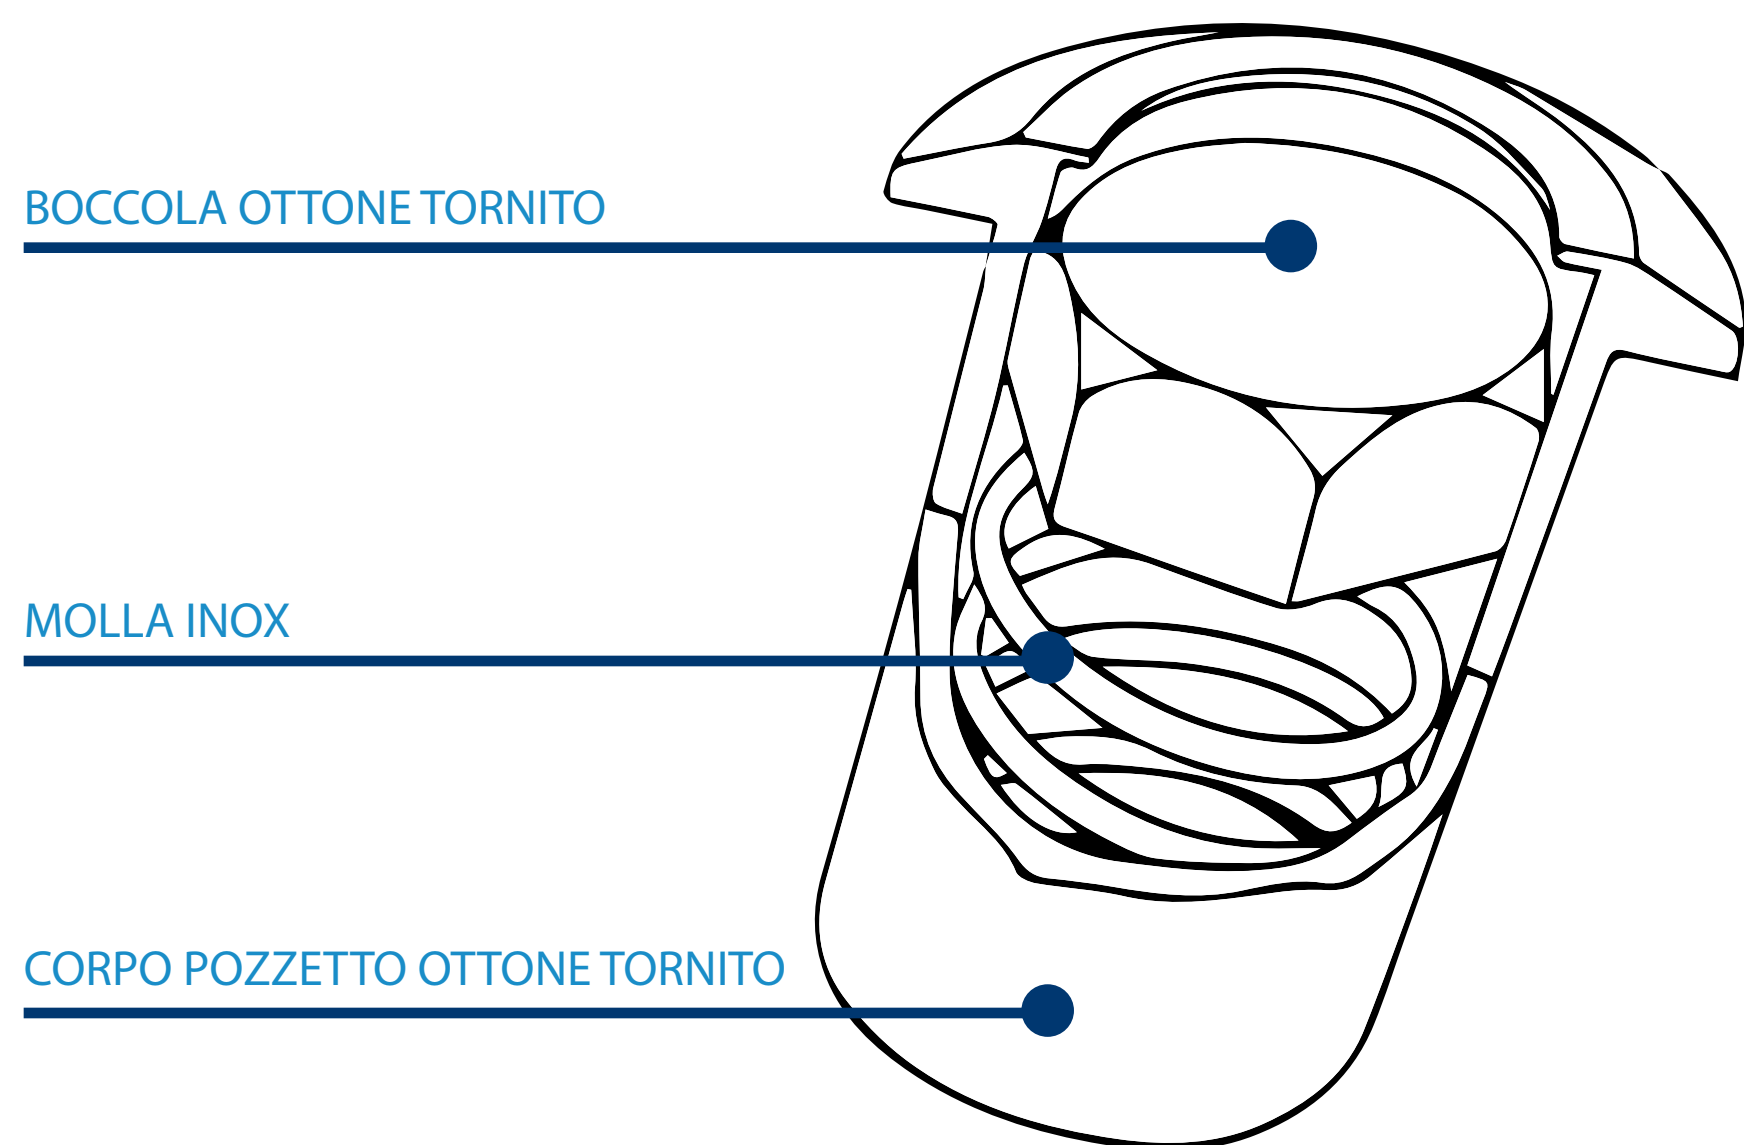

POZZETTO ANTI POLVERE D = 22mm

ARTIBREVETTI