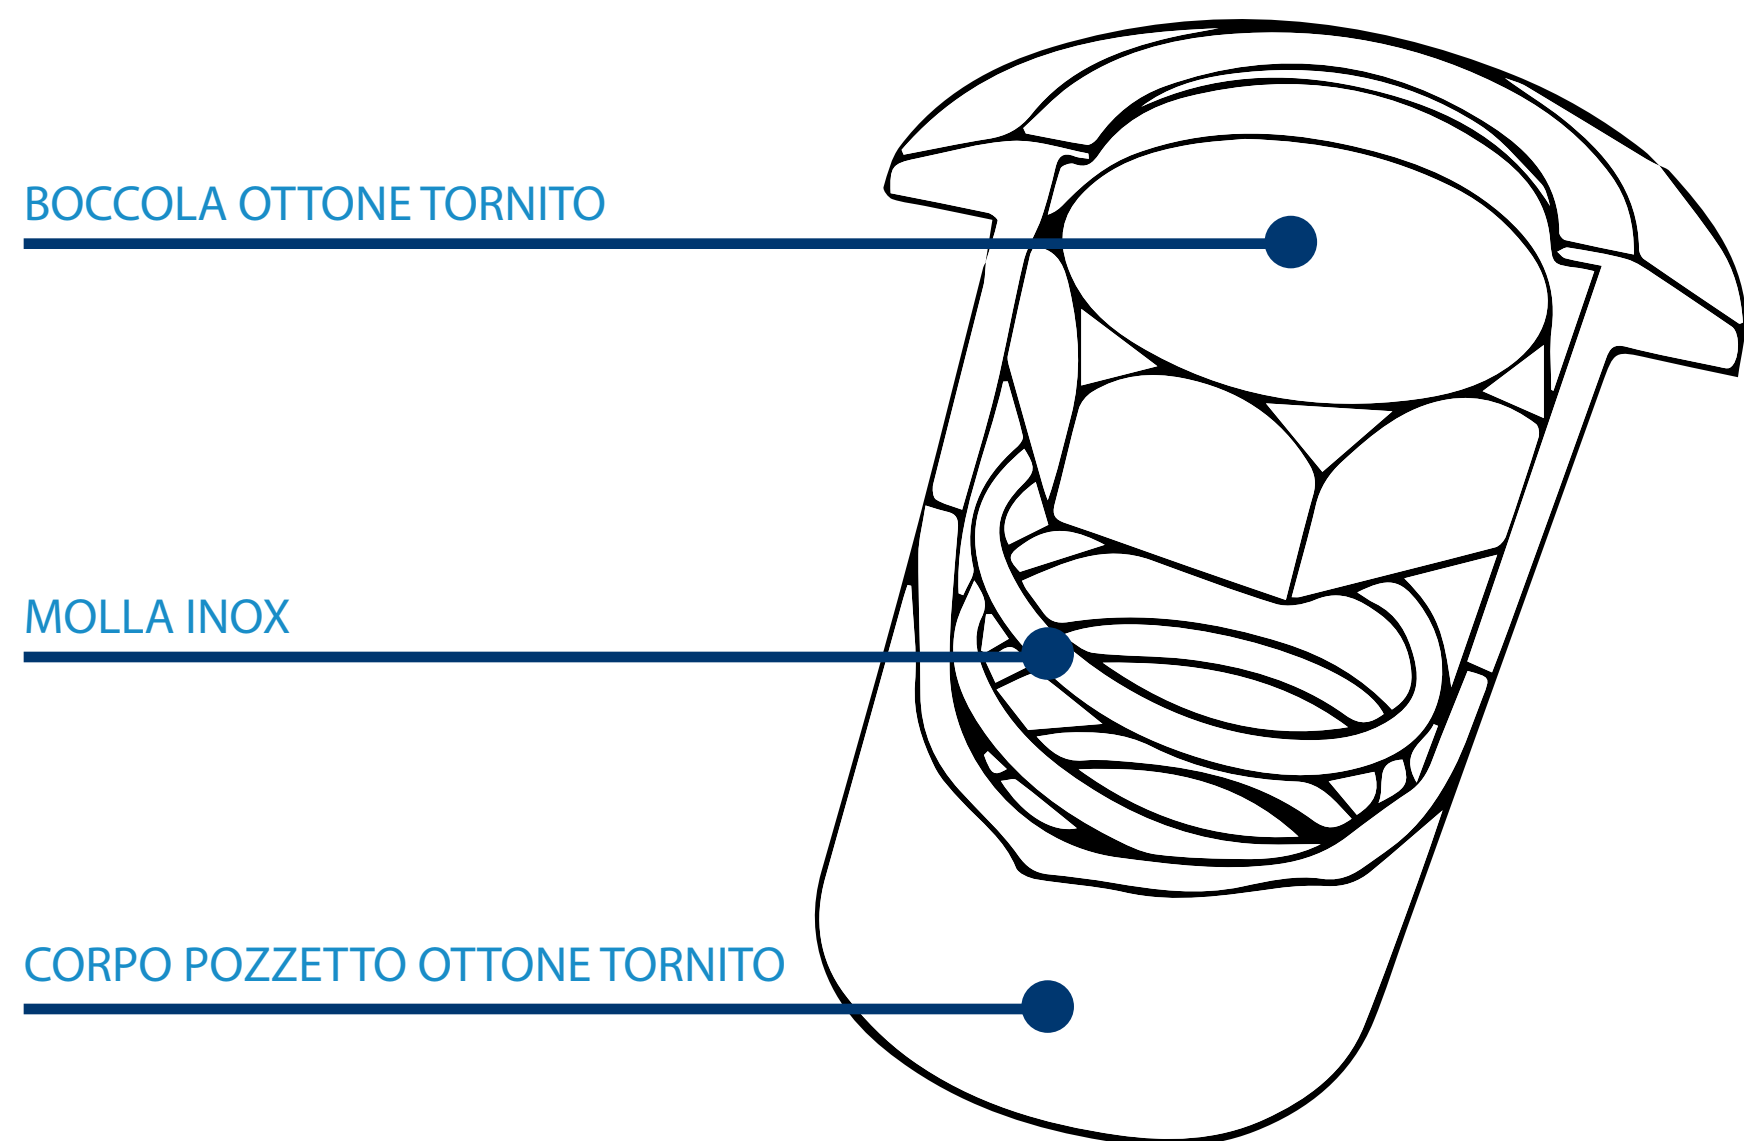

POZZETTO ANTI POLVERE D = 16mm

ARTIBREVETTI