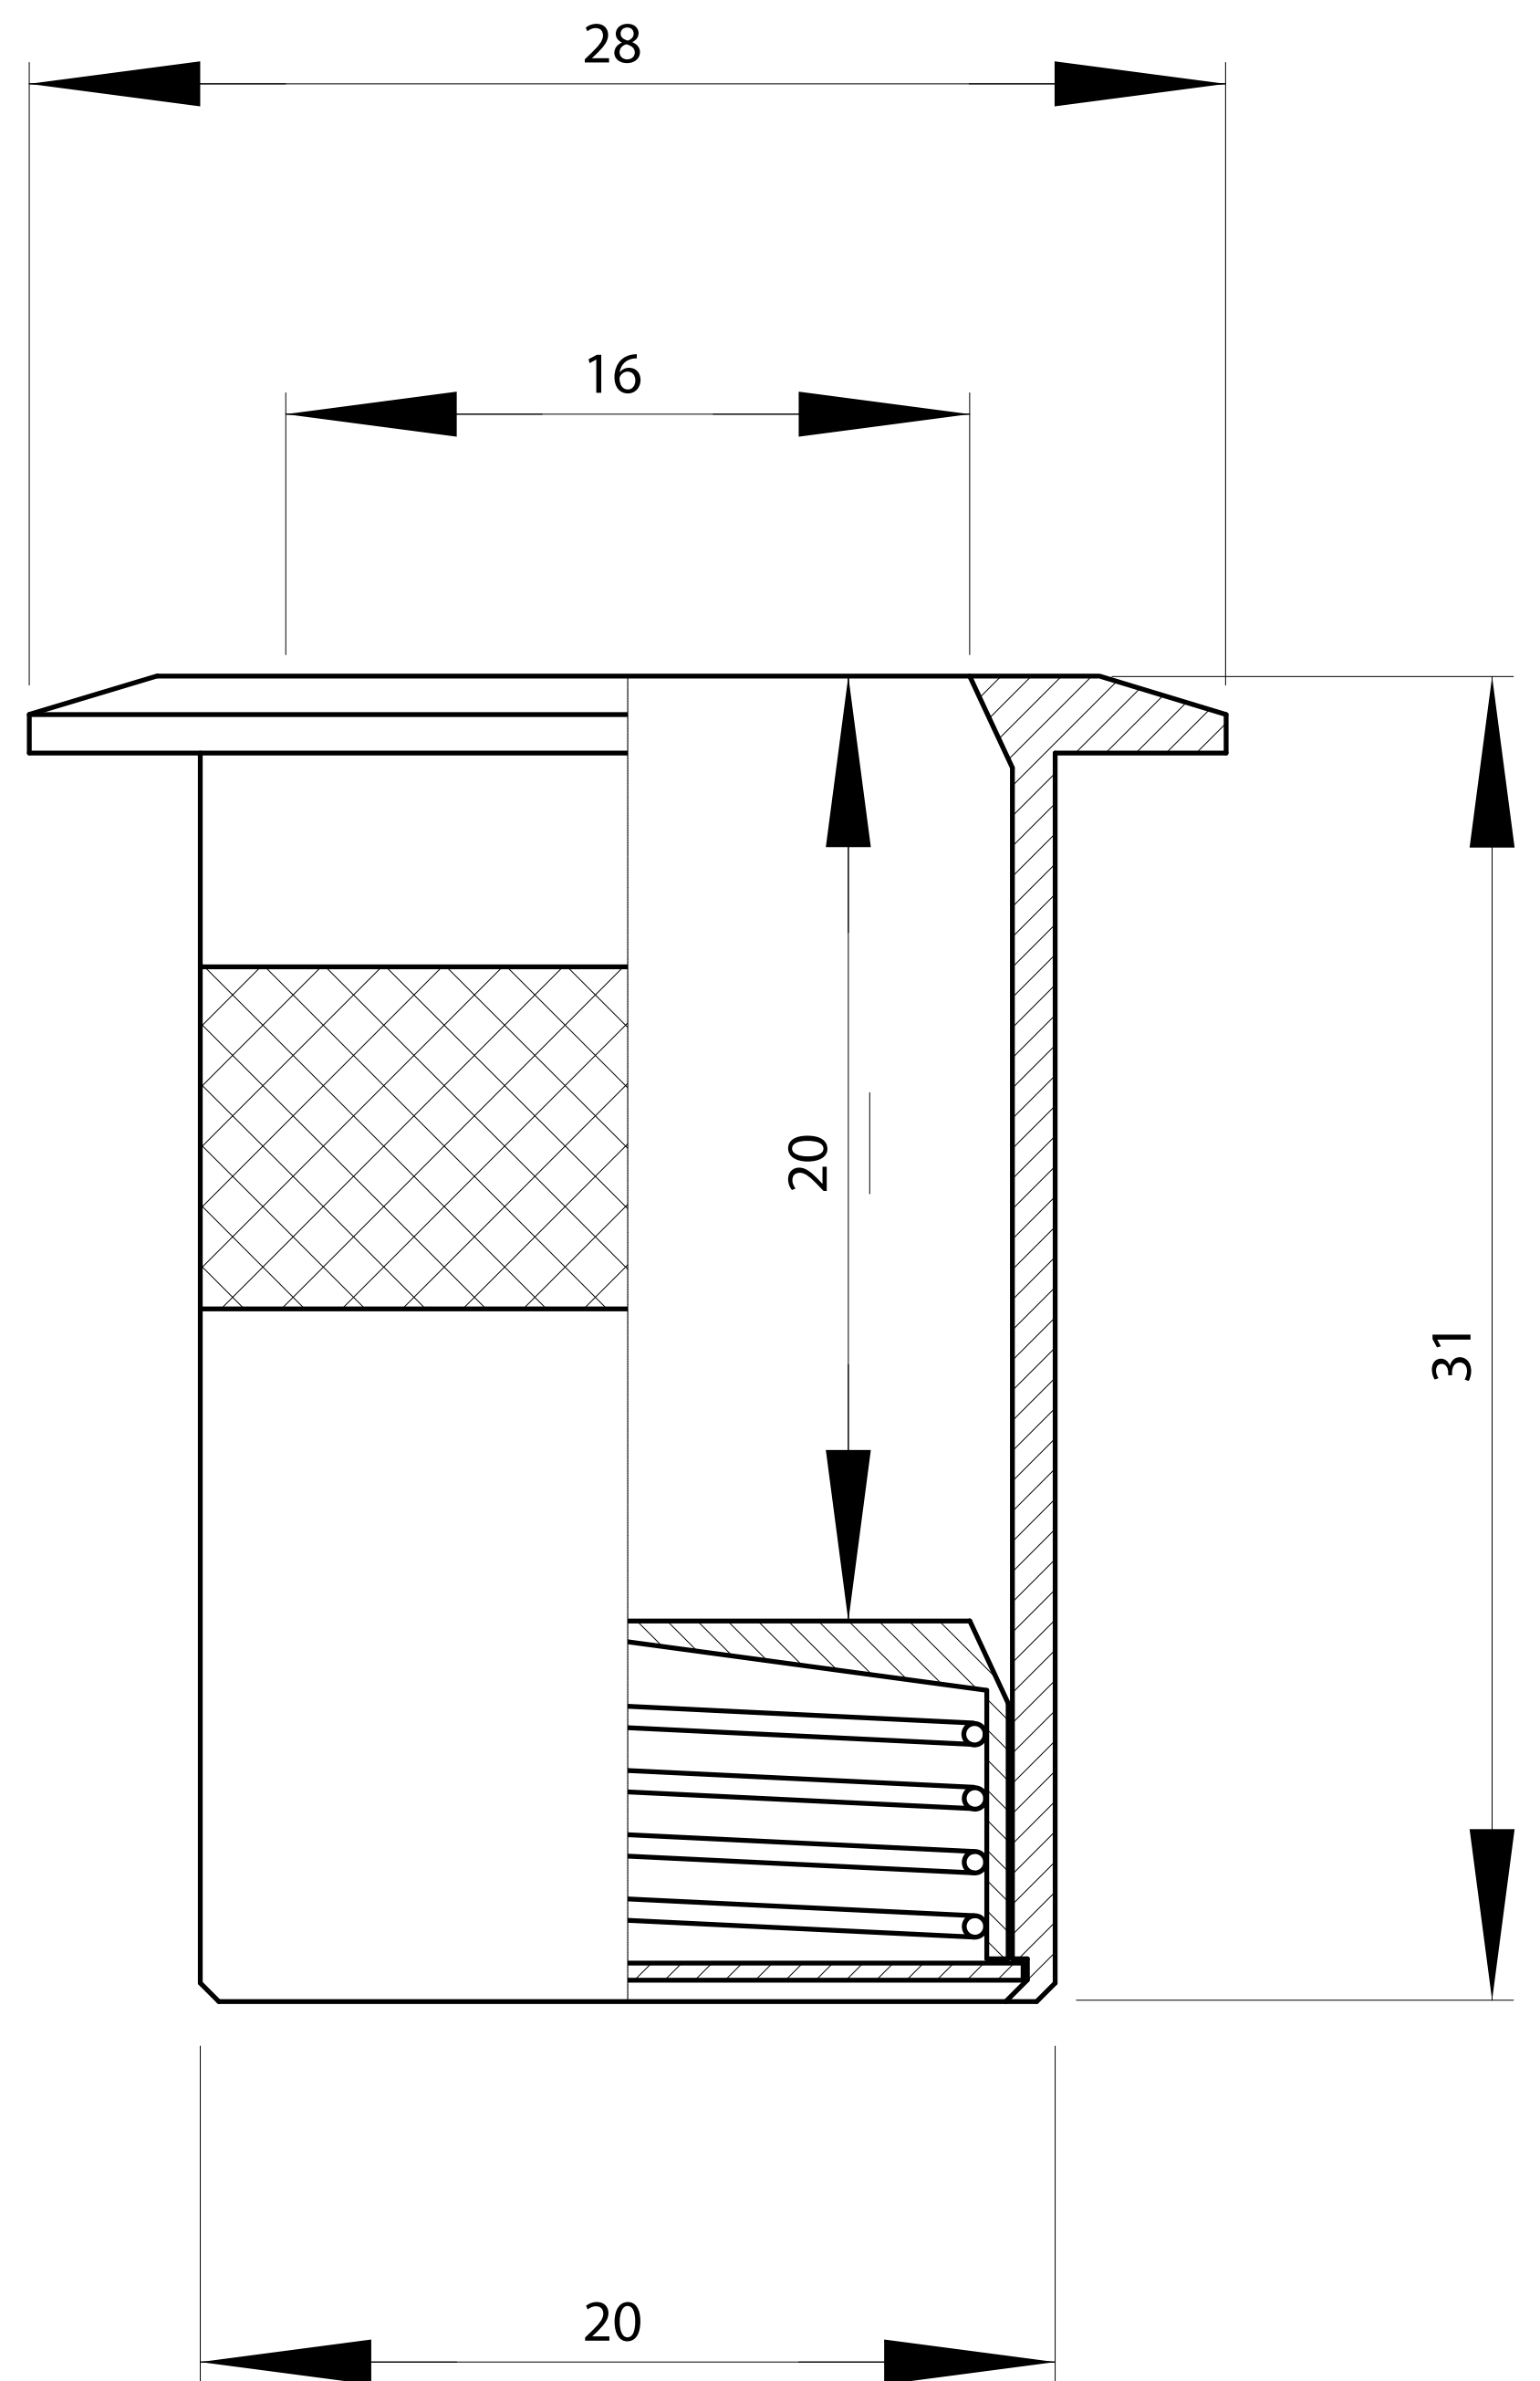

POZZETTO ANTI POLVERE D = 16mm

ARTIBREVETTI