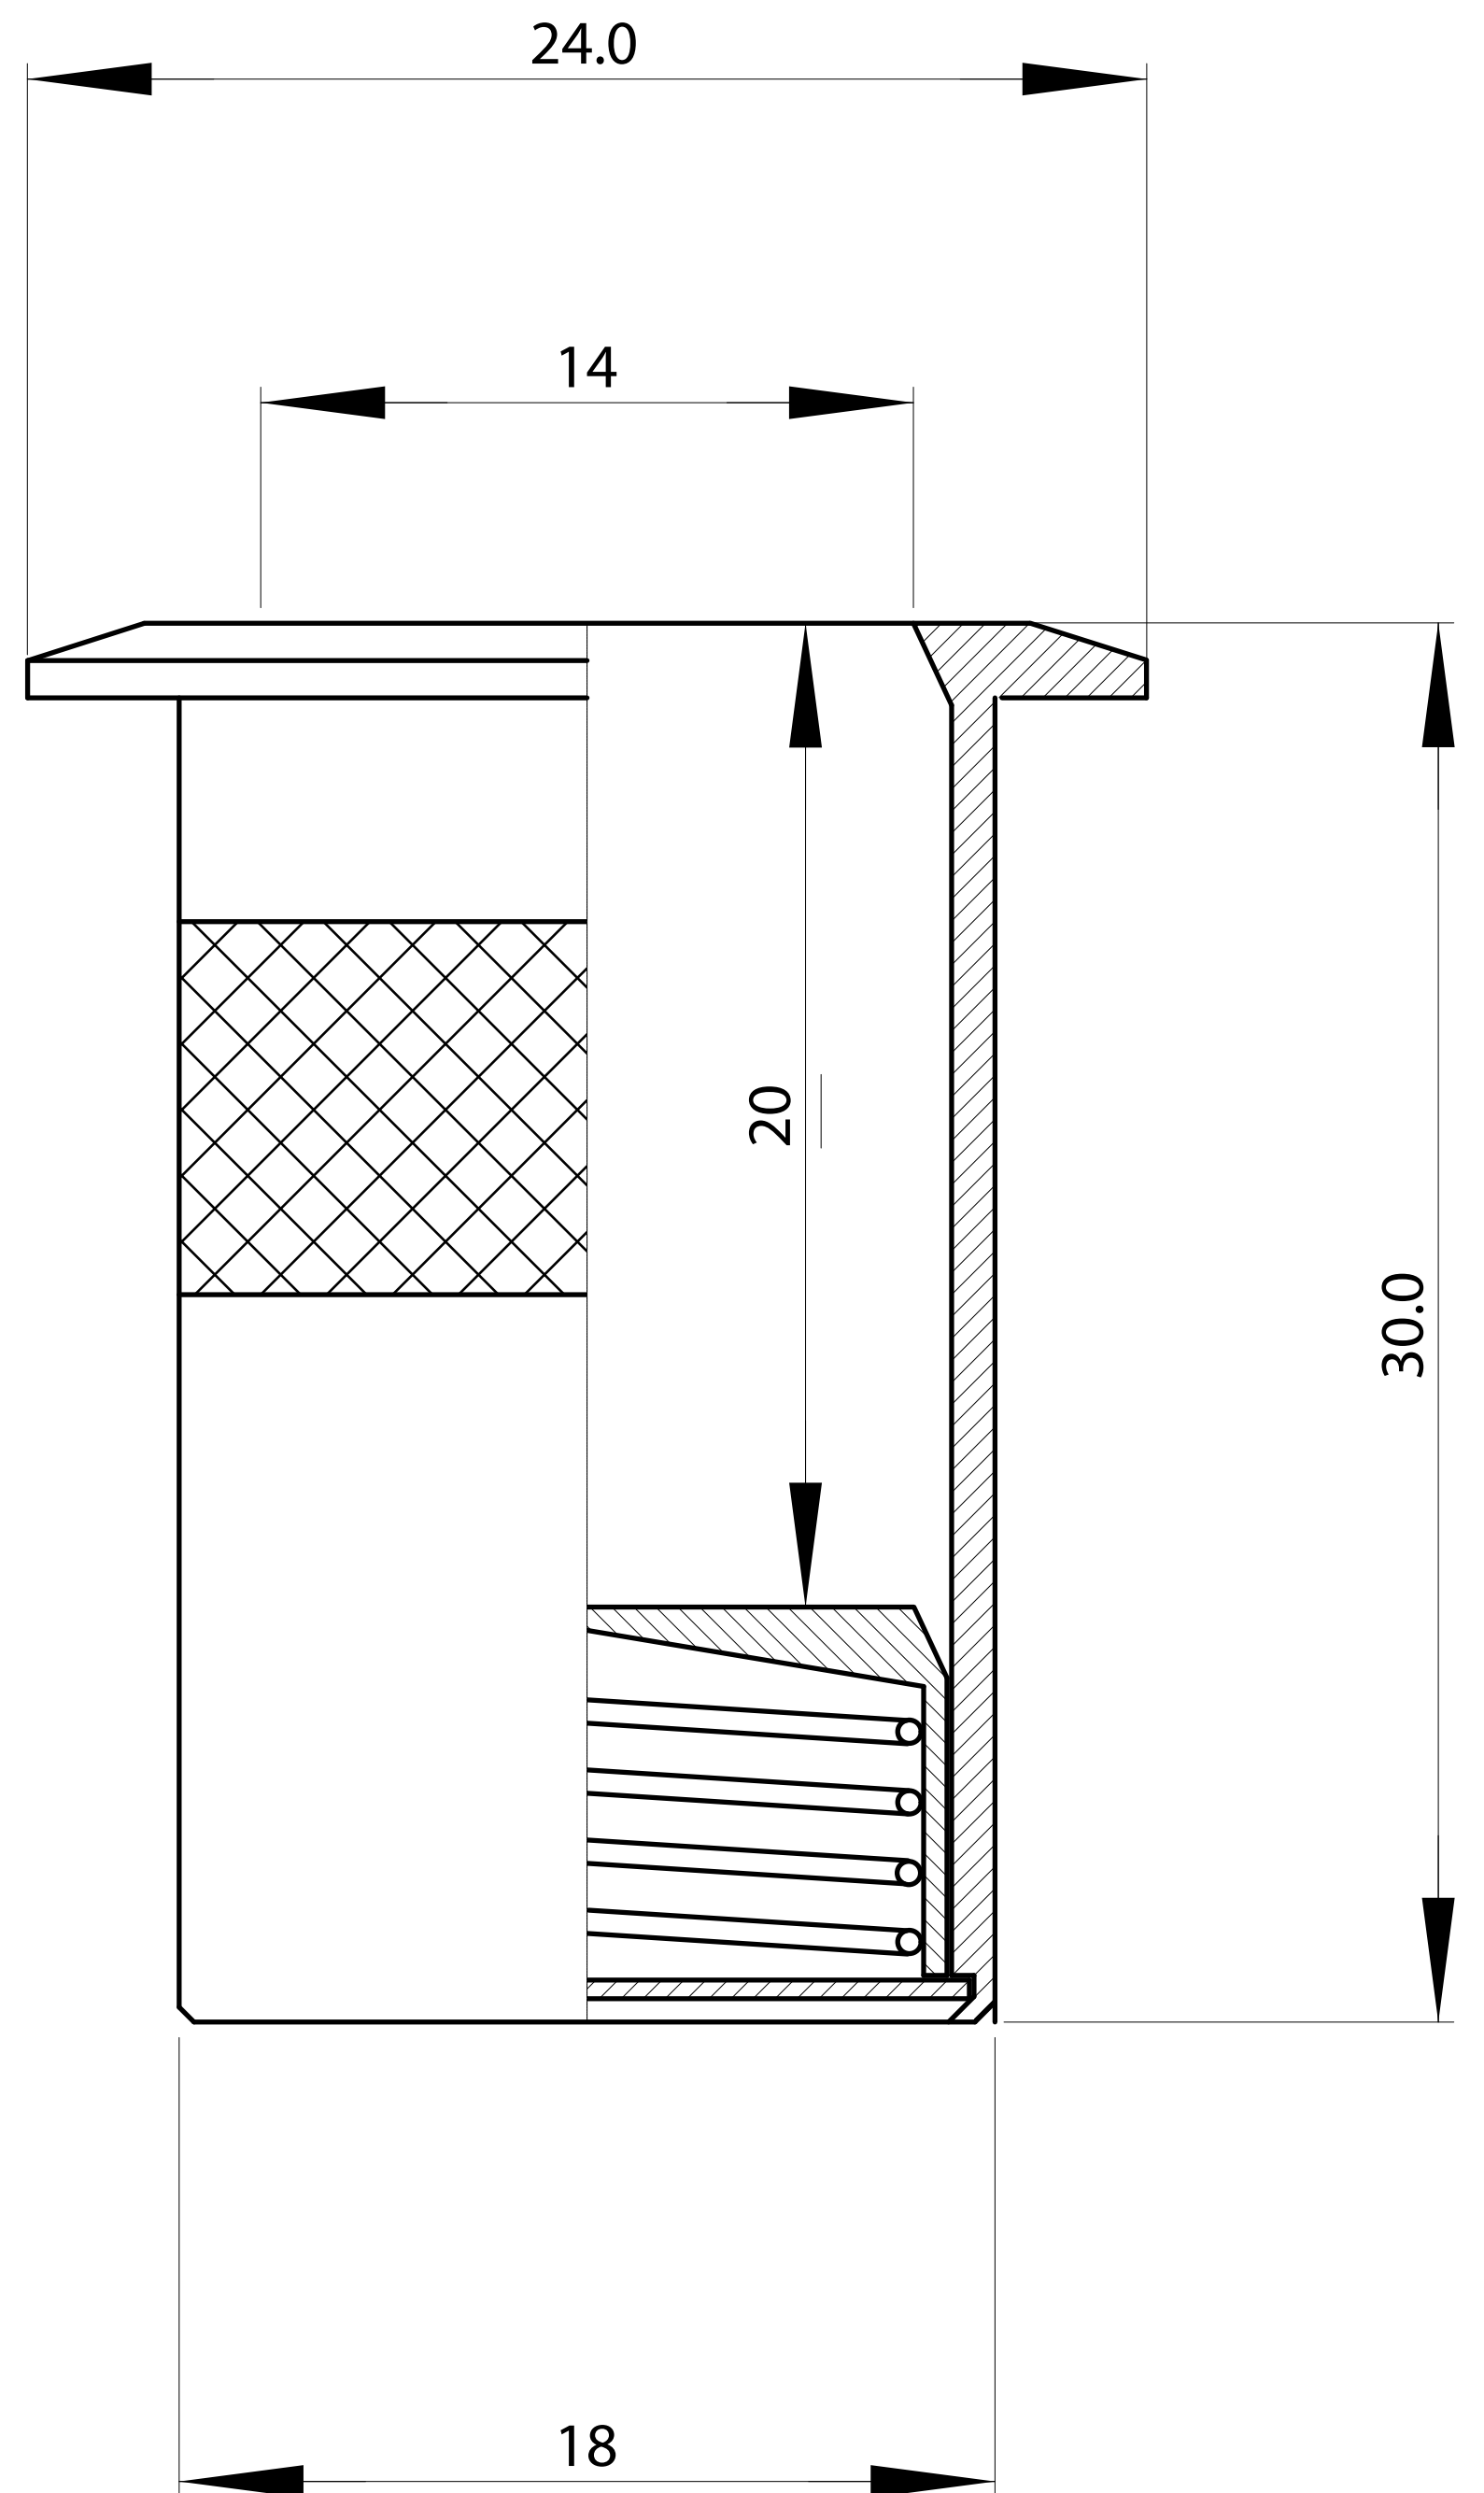

# POZZETTO ANTI POLVERE D = 14mm