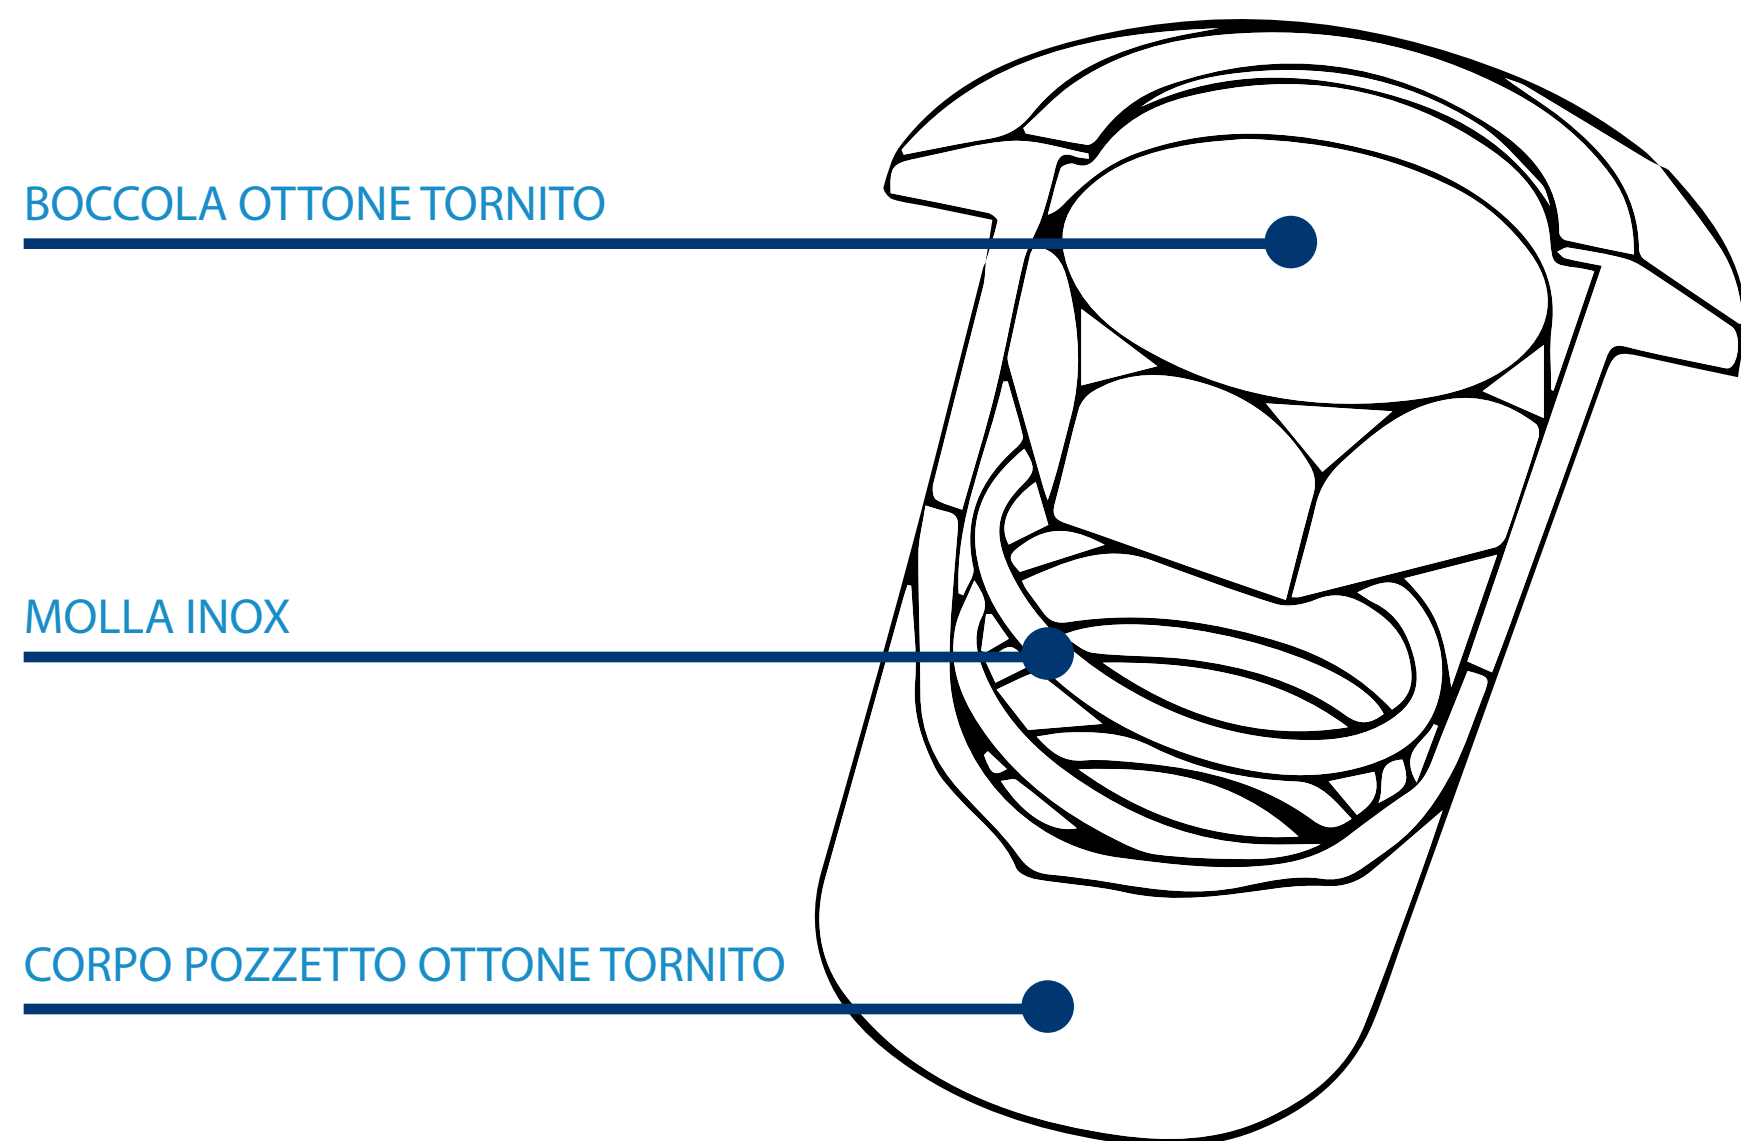

# POZZETTO ANTI POLVERE D = 14mm

## ARTIBREVETTI