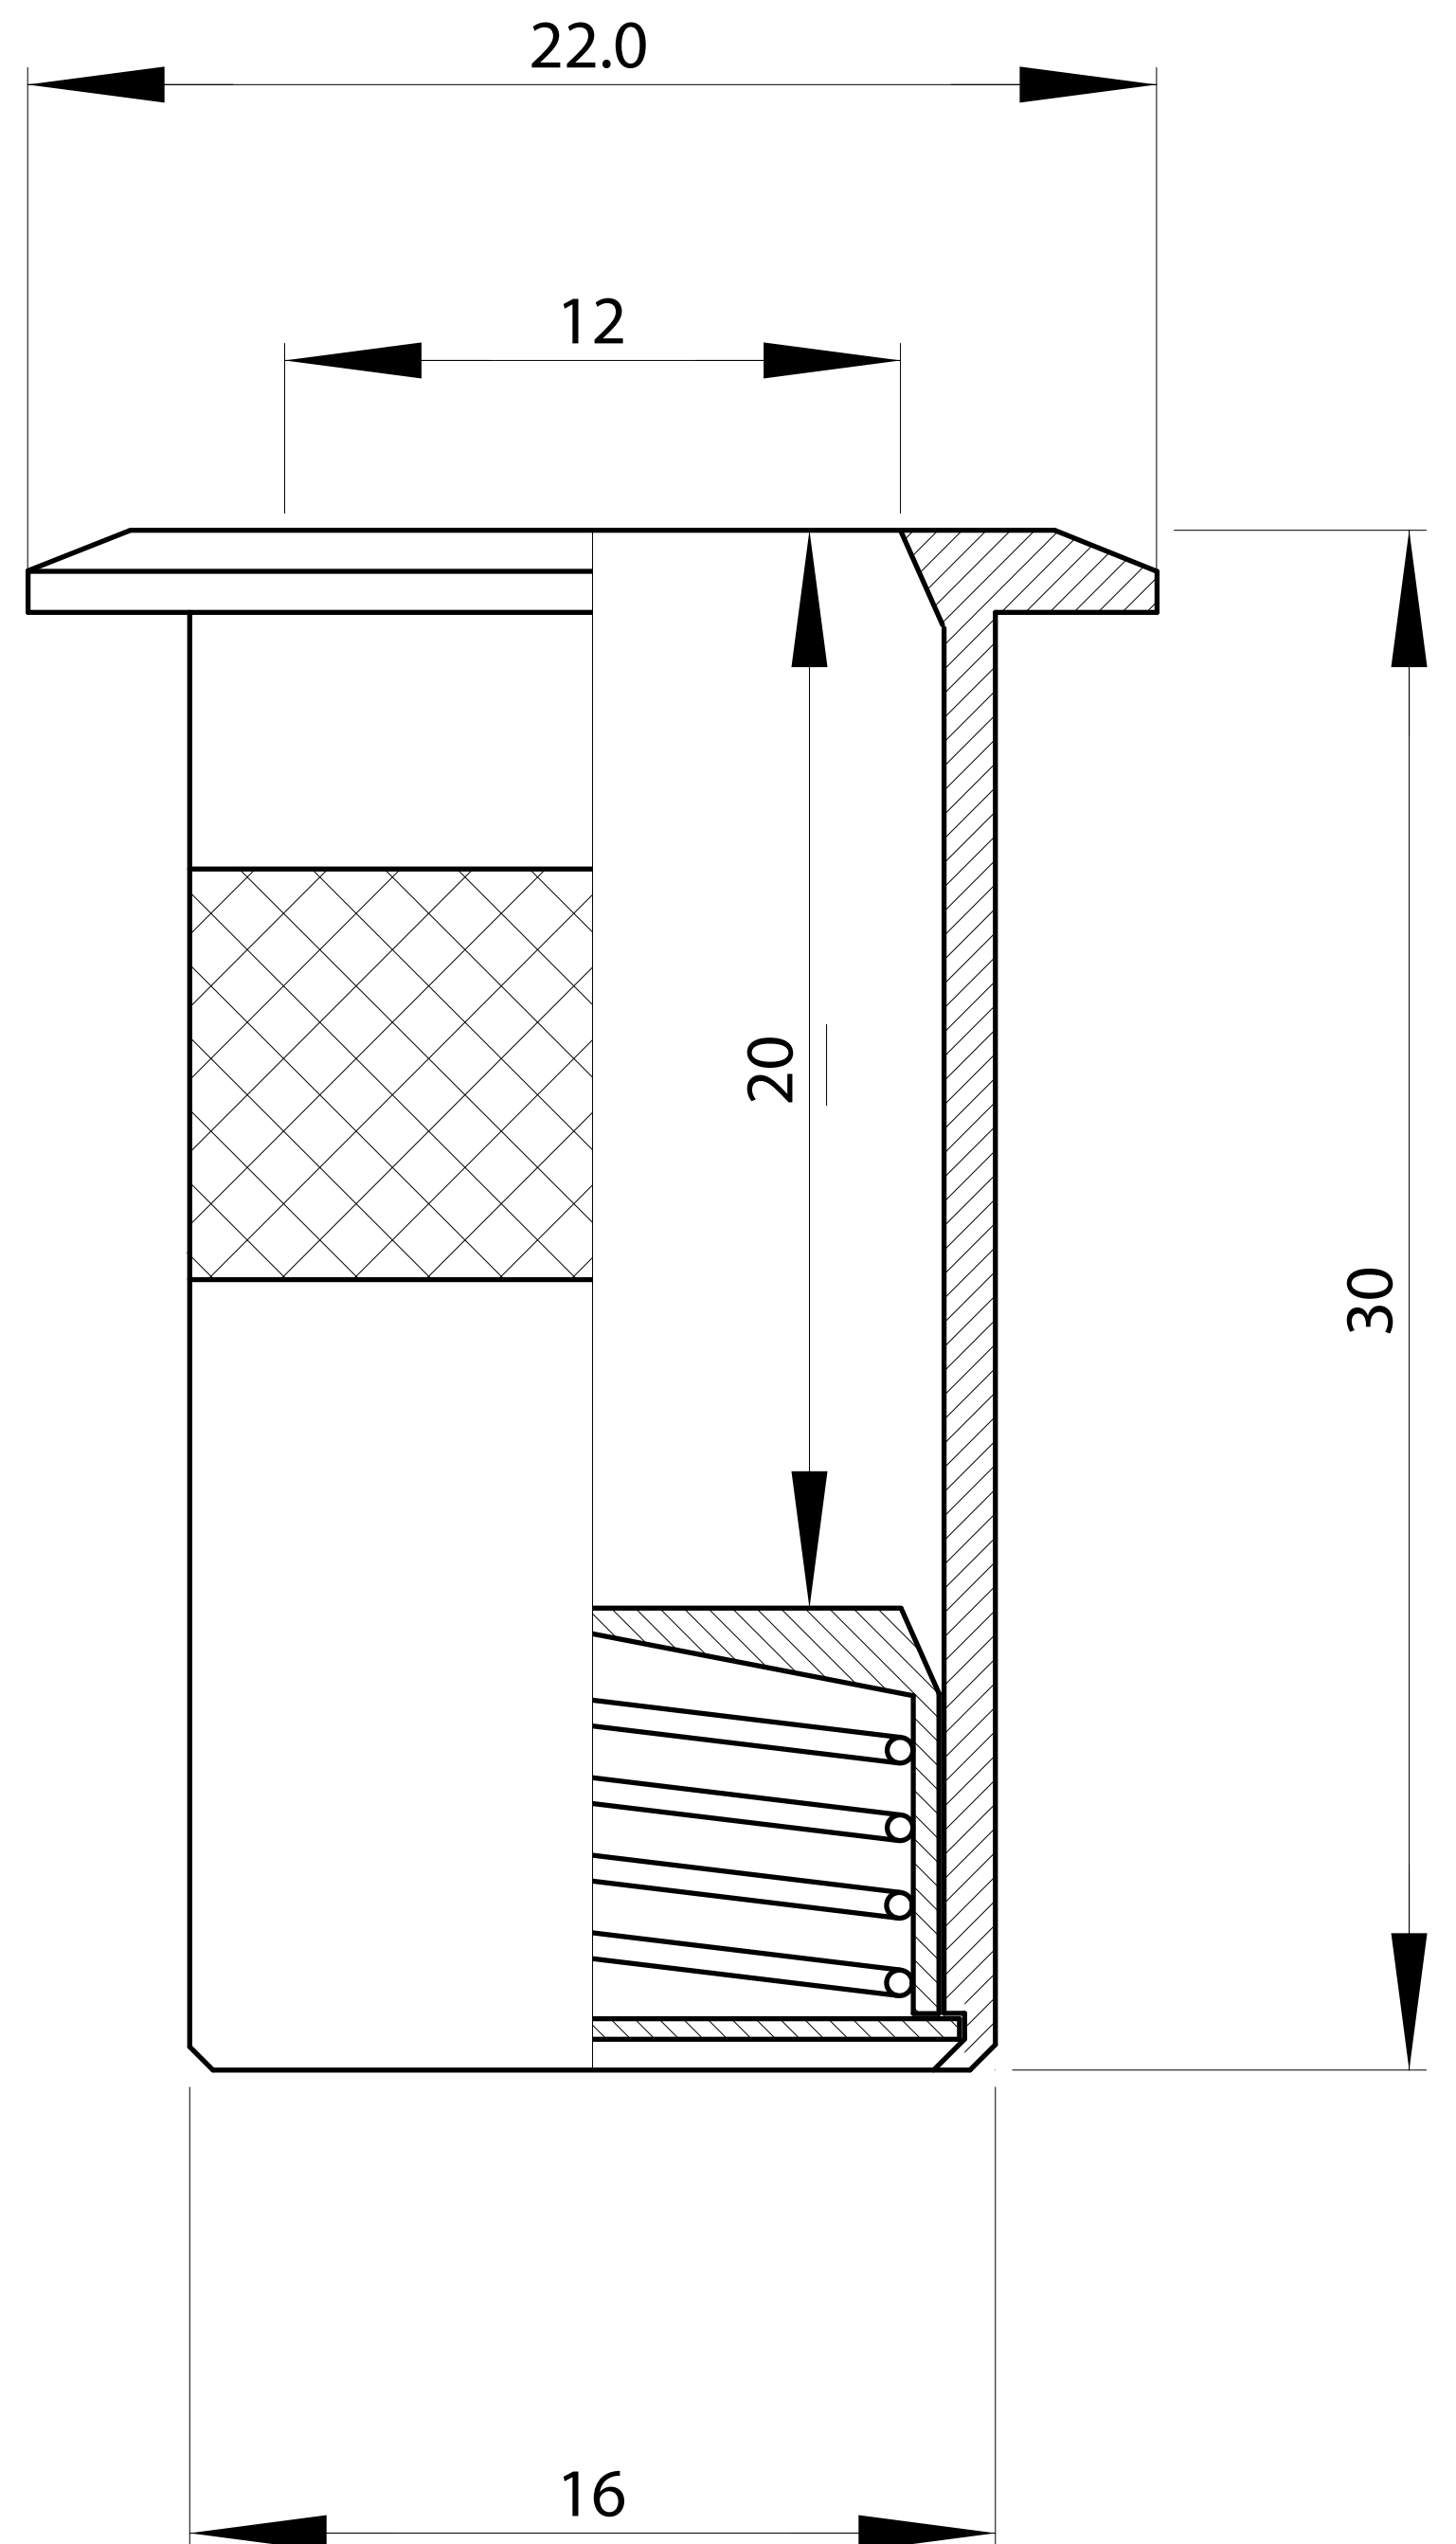

POZZETTO ANTI POLVERE D = 12mm

ARTIBREVETTI