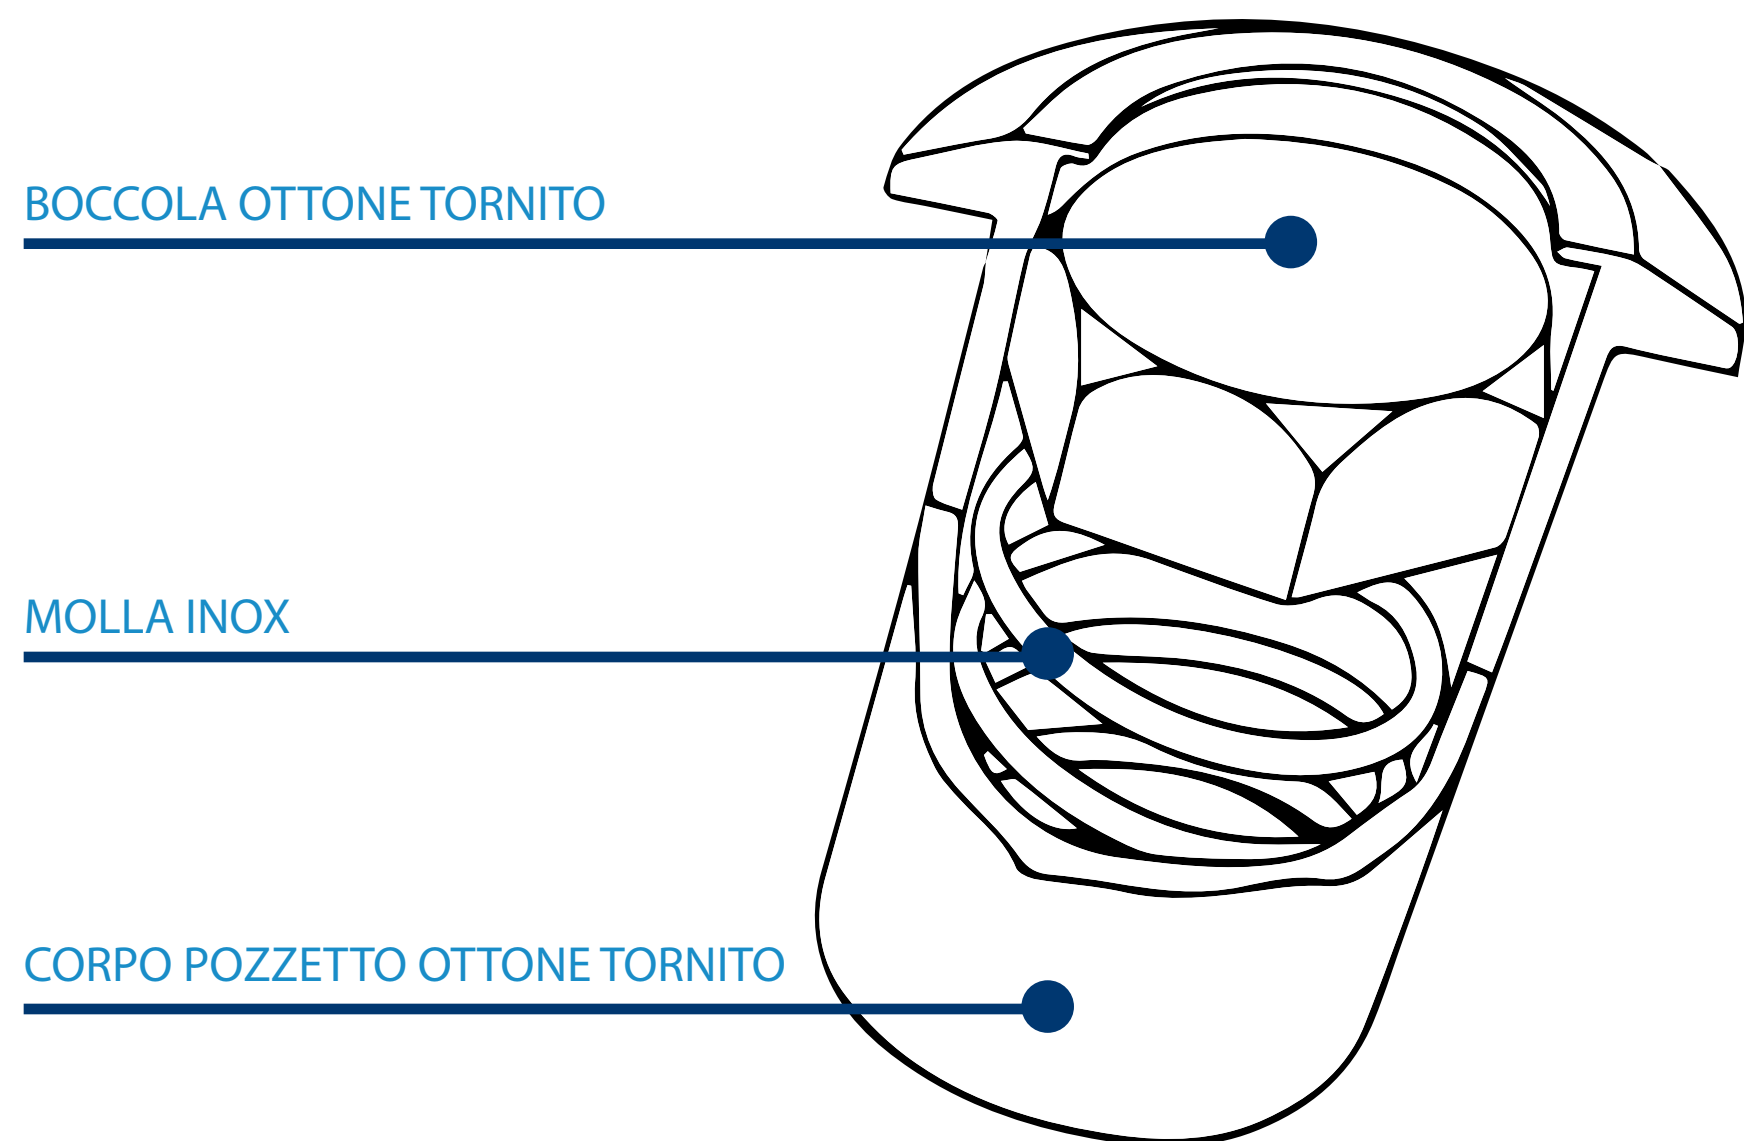

POZZETTO ANTI POLVERE D = 12mm

ARTIBREVETTI