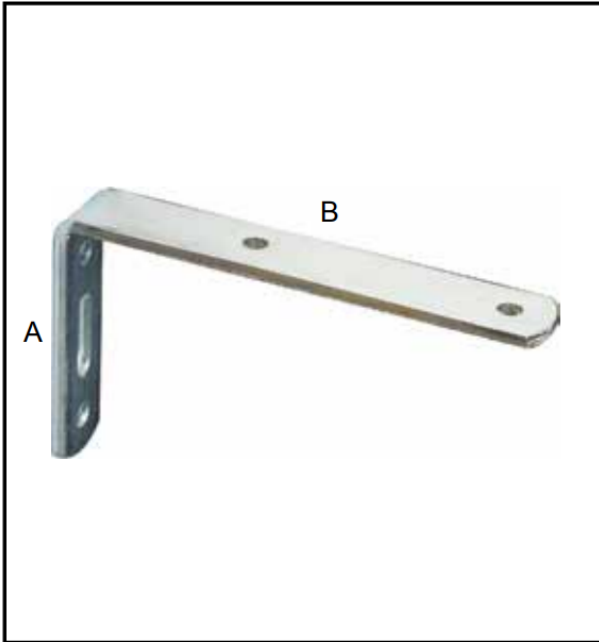

DESCRIZIONE
 CARATTERISTICHE

CODICE
 ARTICOLO

MENSOLA MEDIA SENZA SAETTA

Mensola media senza saetta
 spessore 3,5 mm
 larghezza 20 mm
 fori \varnothing 6 mm

	A	B	
mm	70	mm 60	51
mm	70	mm 80	52
mm	70	mm 100	53
mm	70	mm 120	54
mm	70	mm 150	55
mm	70	mm 200	56