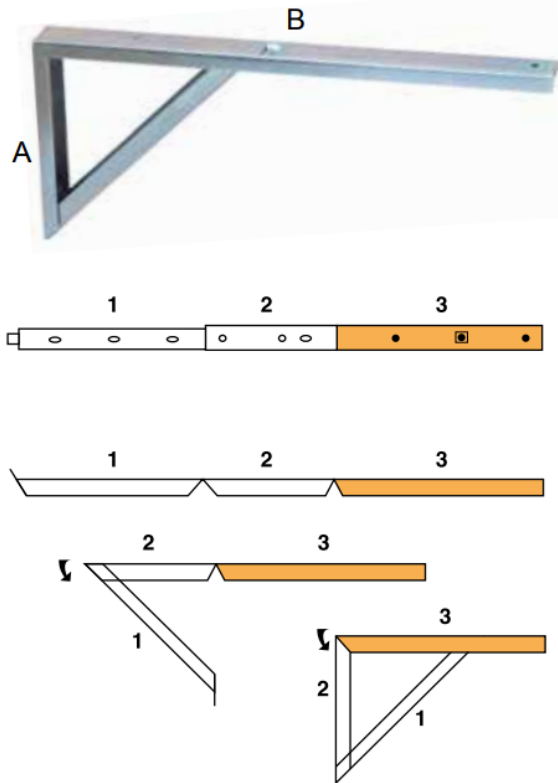

DESCRIZIONE
CARATTERISTICHE

CODICE
ARTICOLO

SUPER REGGIMENSOLA

Super reggimensola diritta
fori \varnothing 5,5 mm e 6,5 mm

	A	B	
	mm 180	mm 300	125
	mm 180	mm 400	126

Super reggimensola piegata

	A	B	
	mm 180	mm 300	127
	mm 180	mm 400	128
	mm 180	mm 500	340