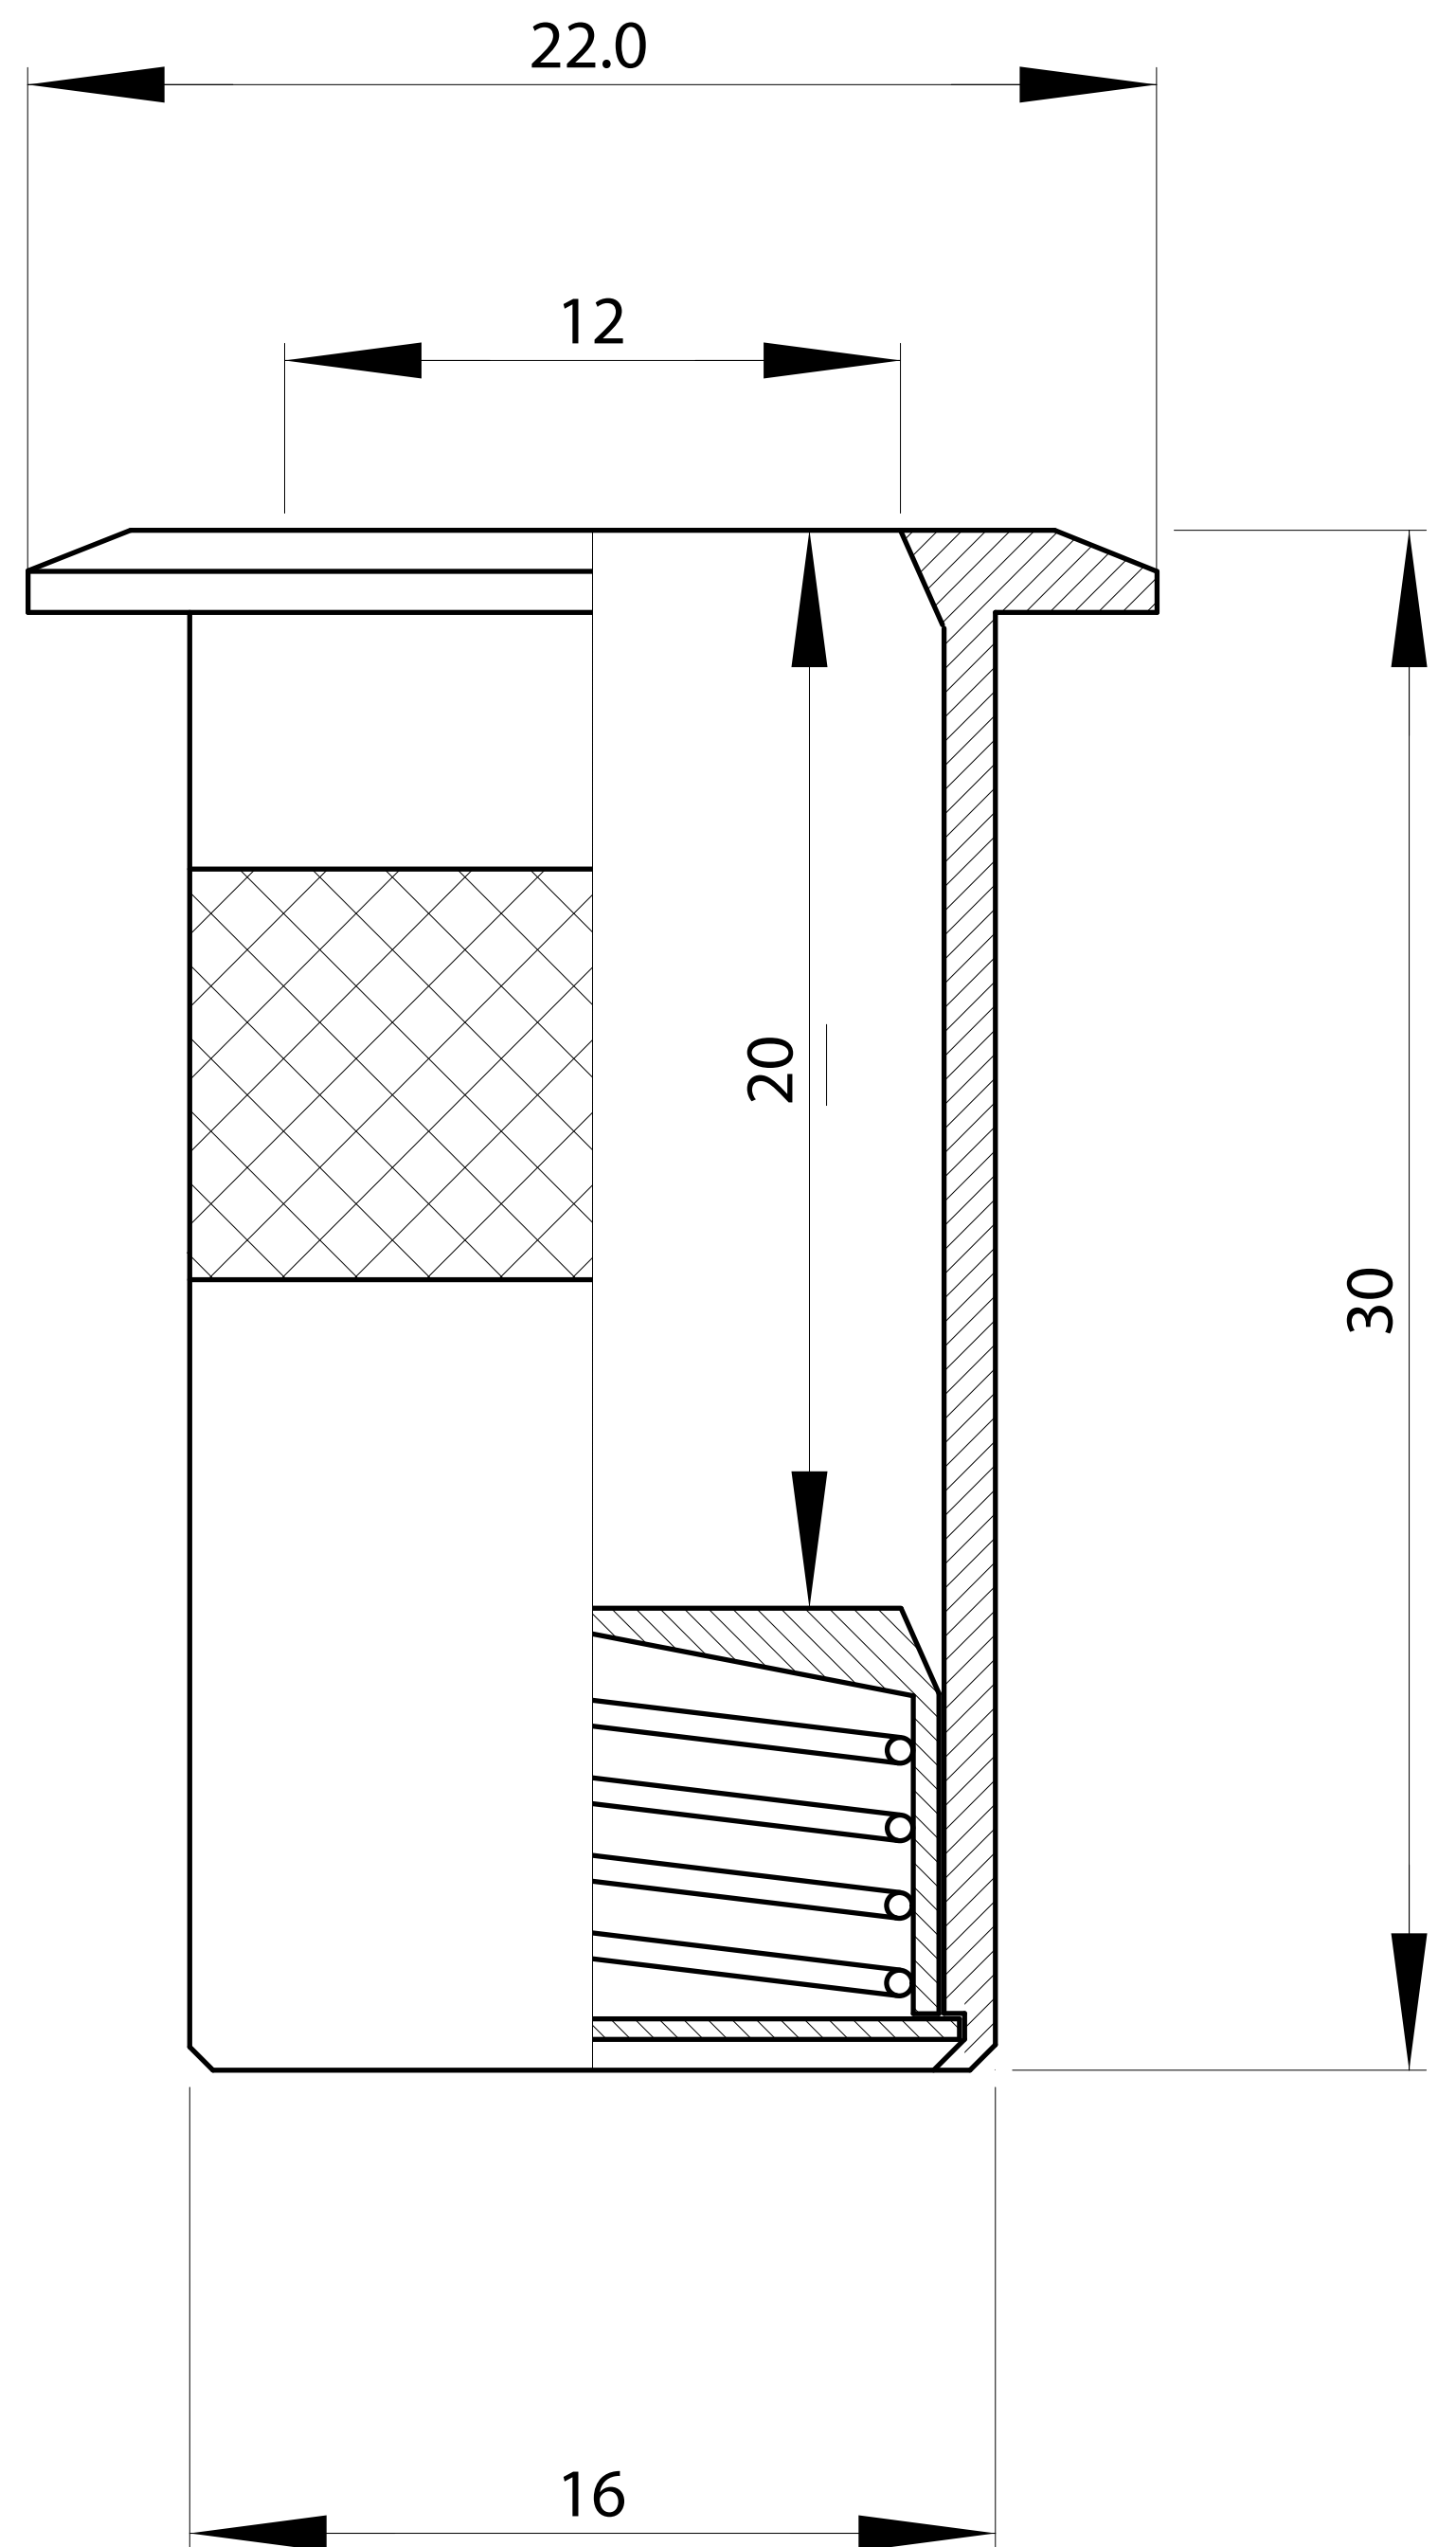

# POZZETTO ANTI POLVERE D = 12mm