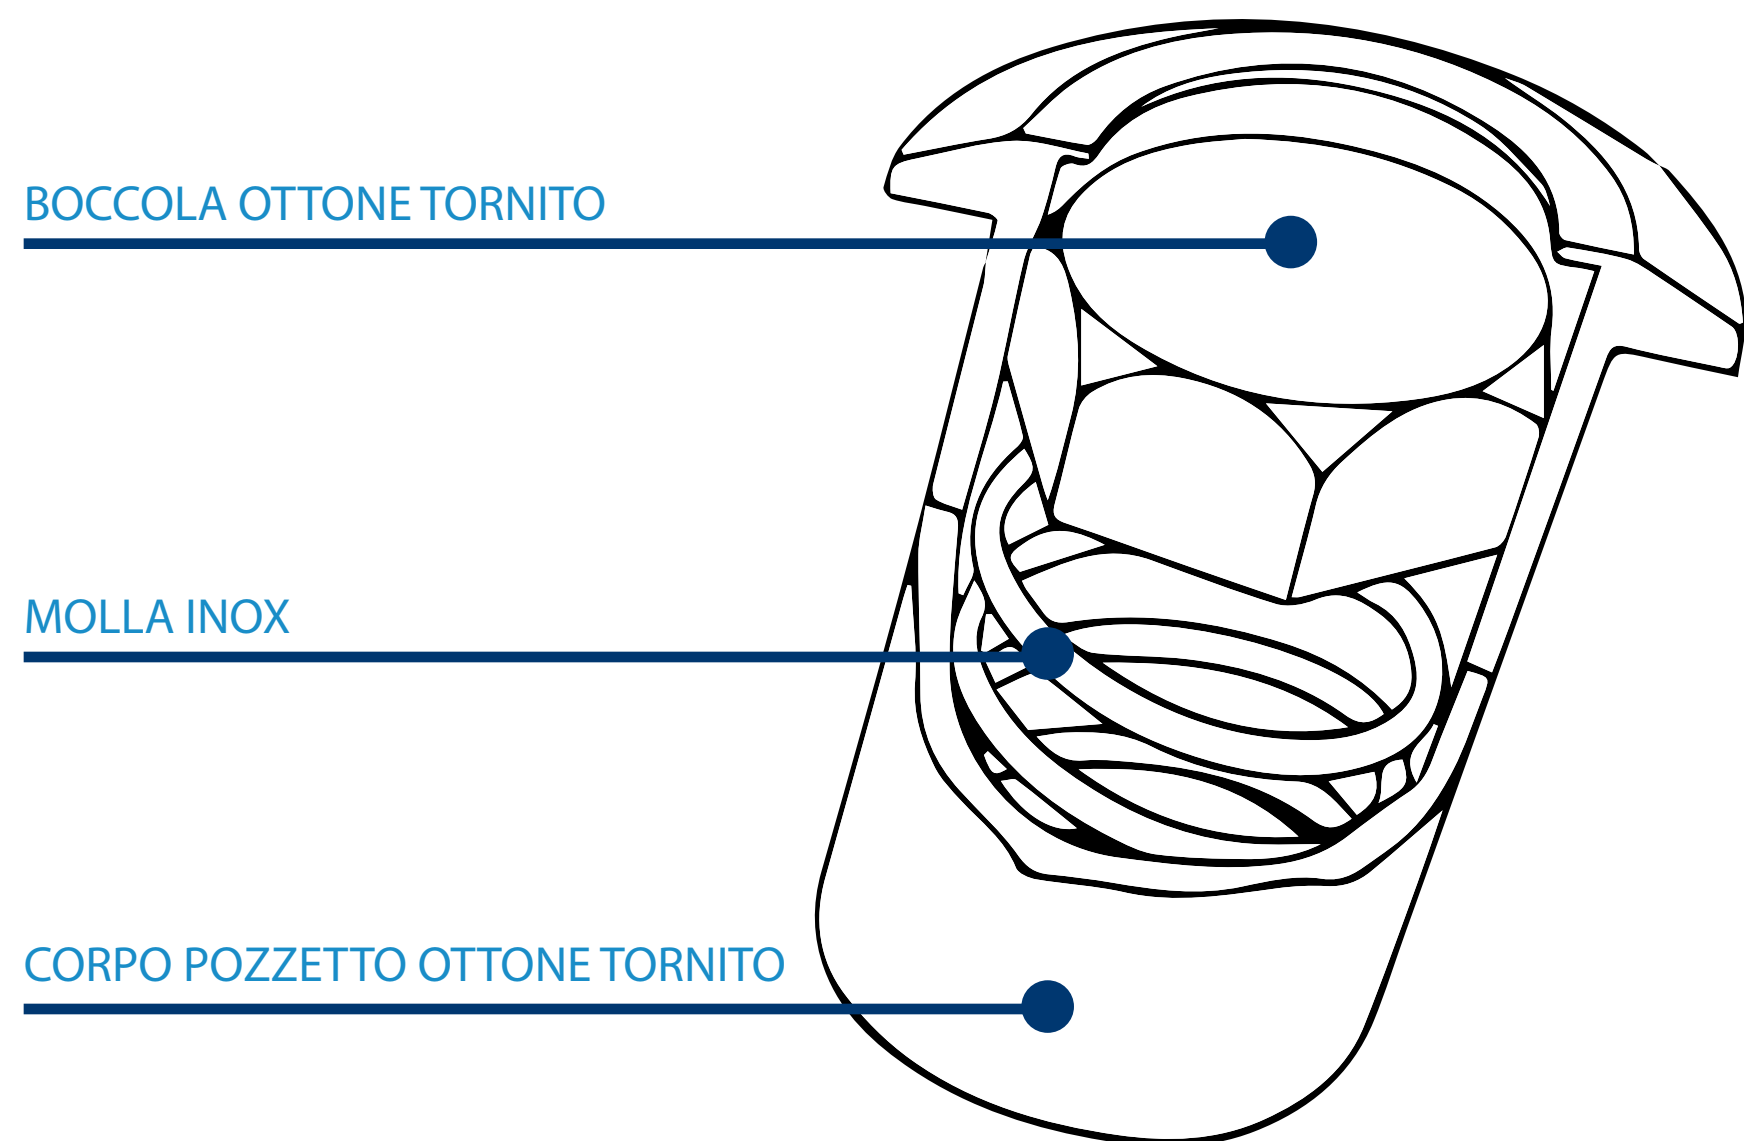

# POZZETTO ANTI POLVERE D = 12mm