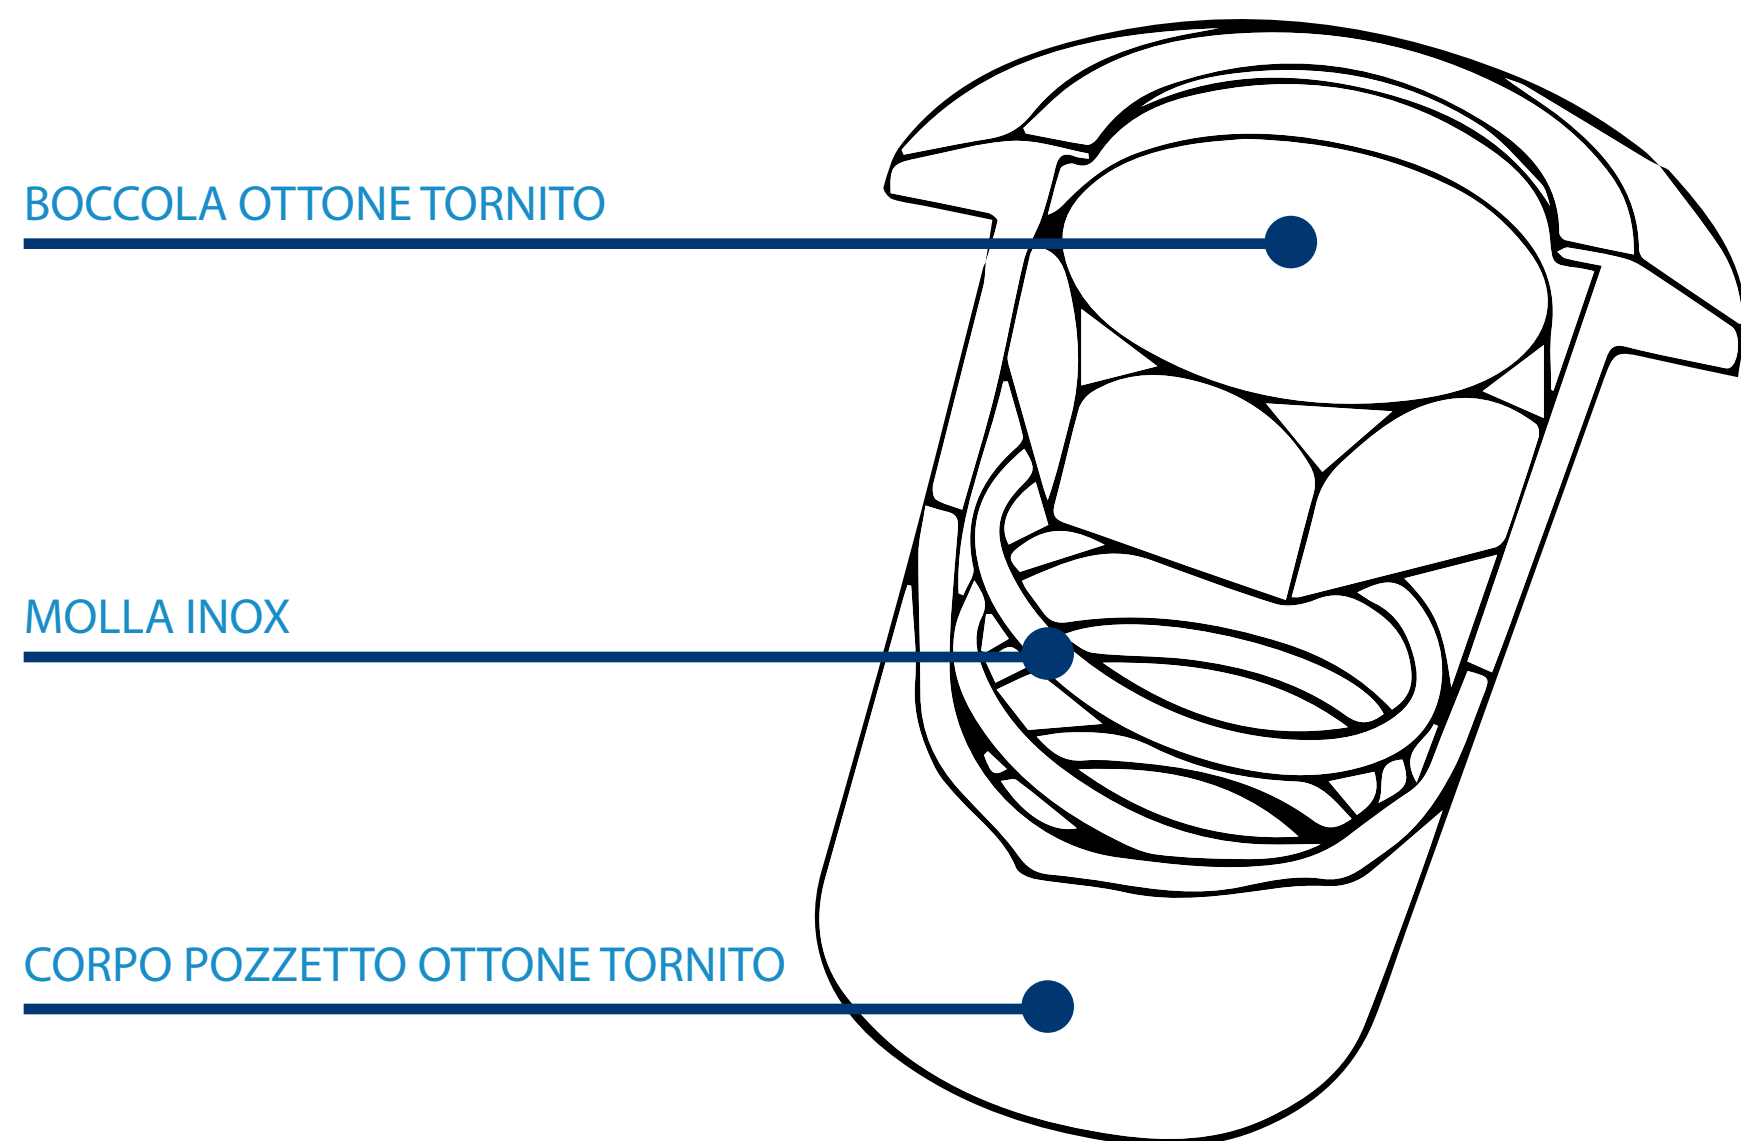

POZZETTO ANTI POLVERE D = 6mm

ARTIBREVETTI