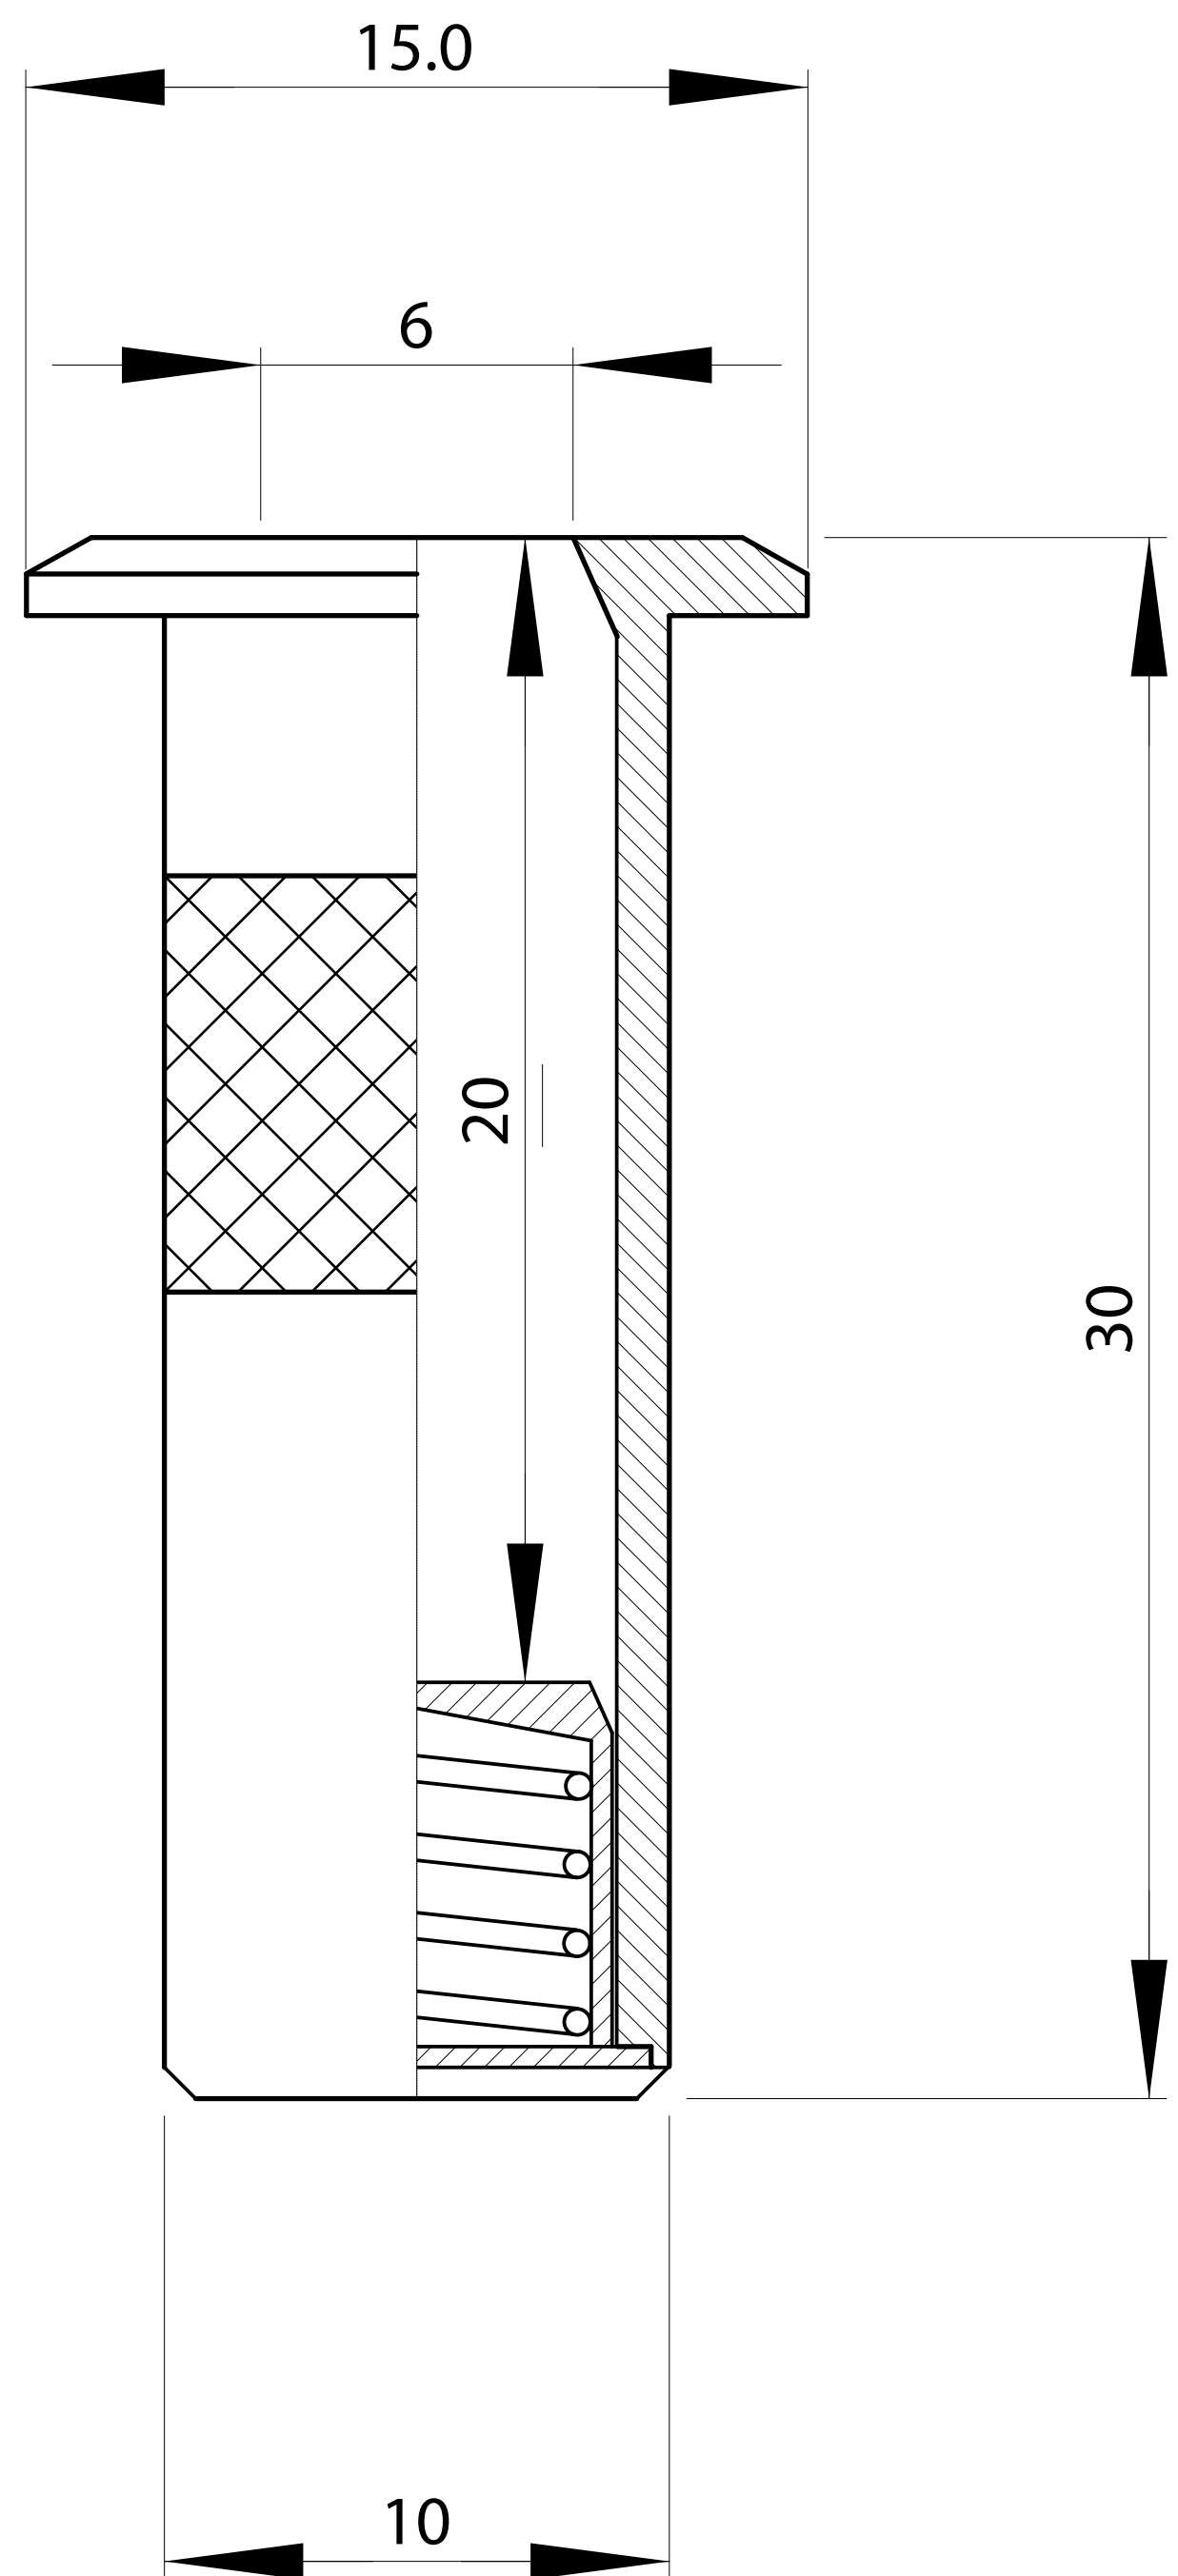

POZZETTO ANTI POLVERE D = 6mm

ARTIBREVETTI