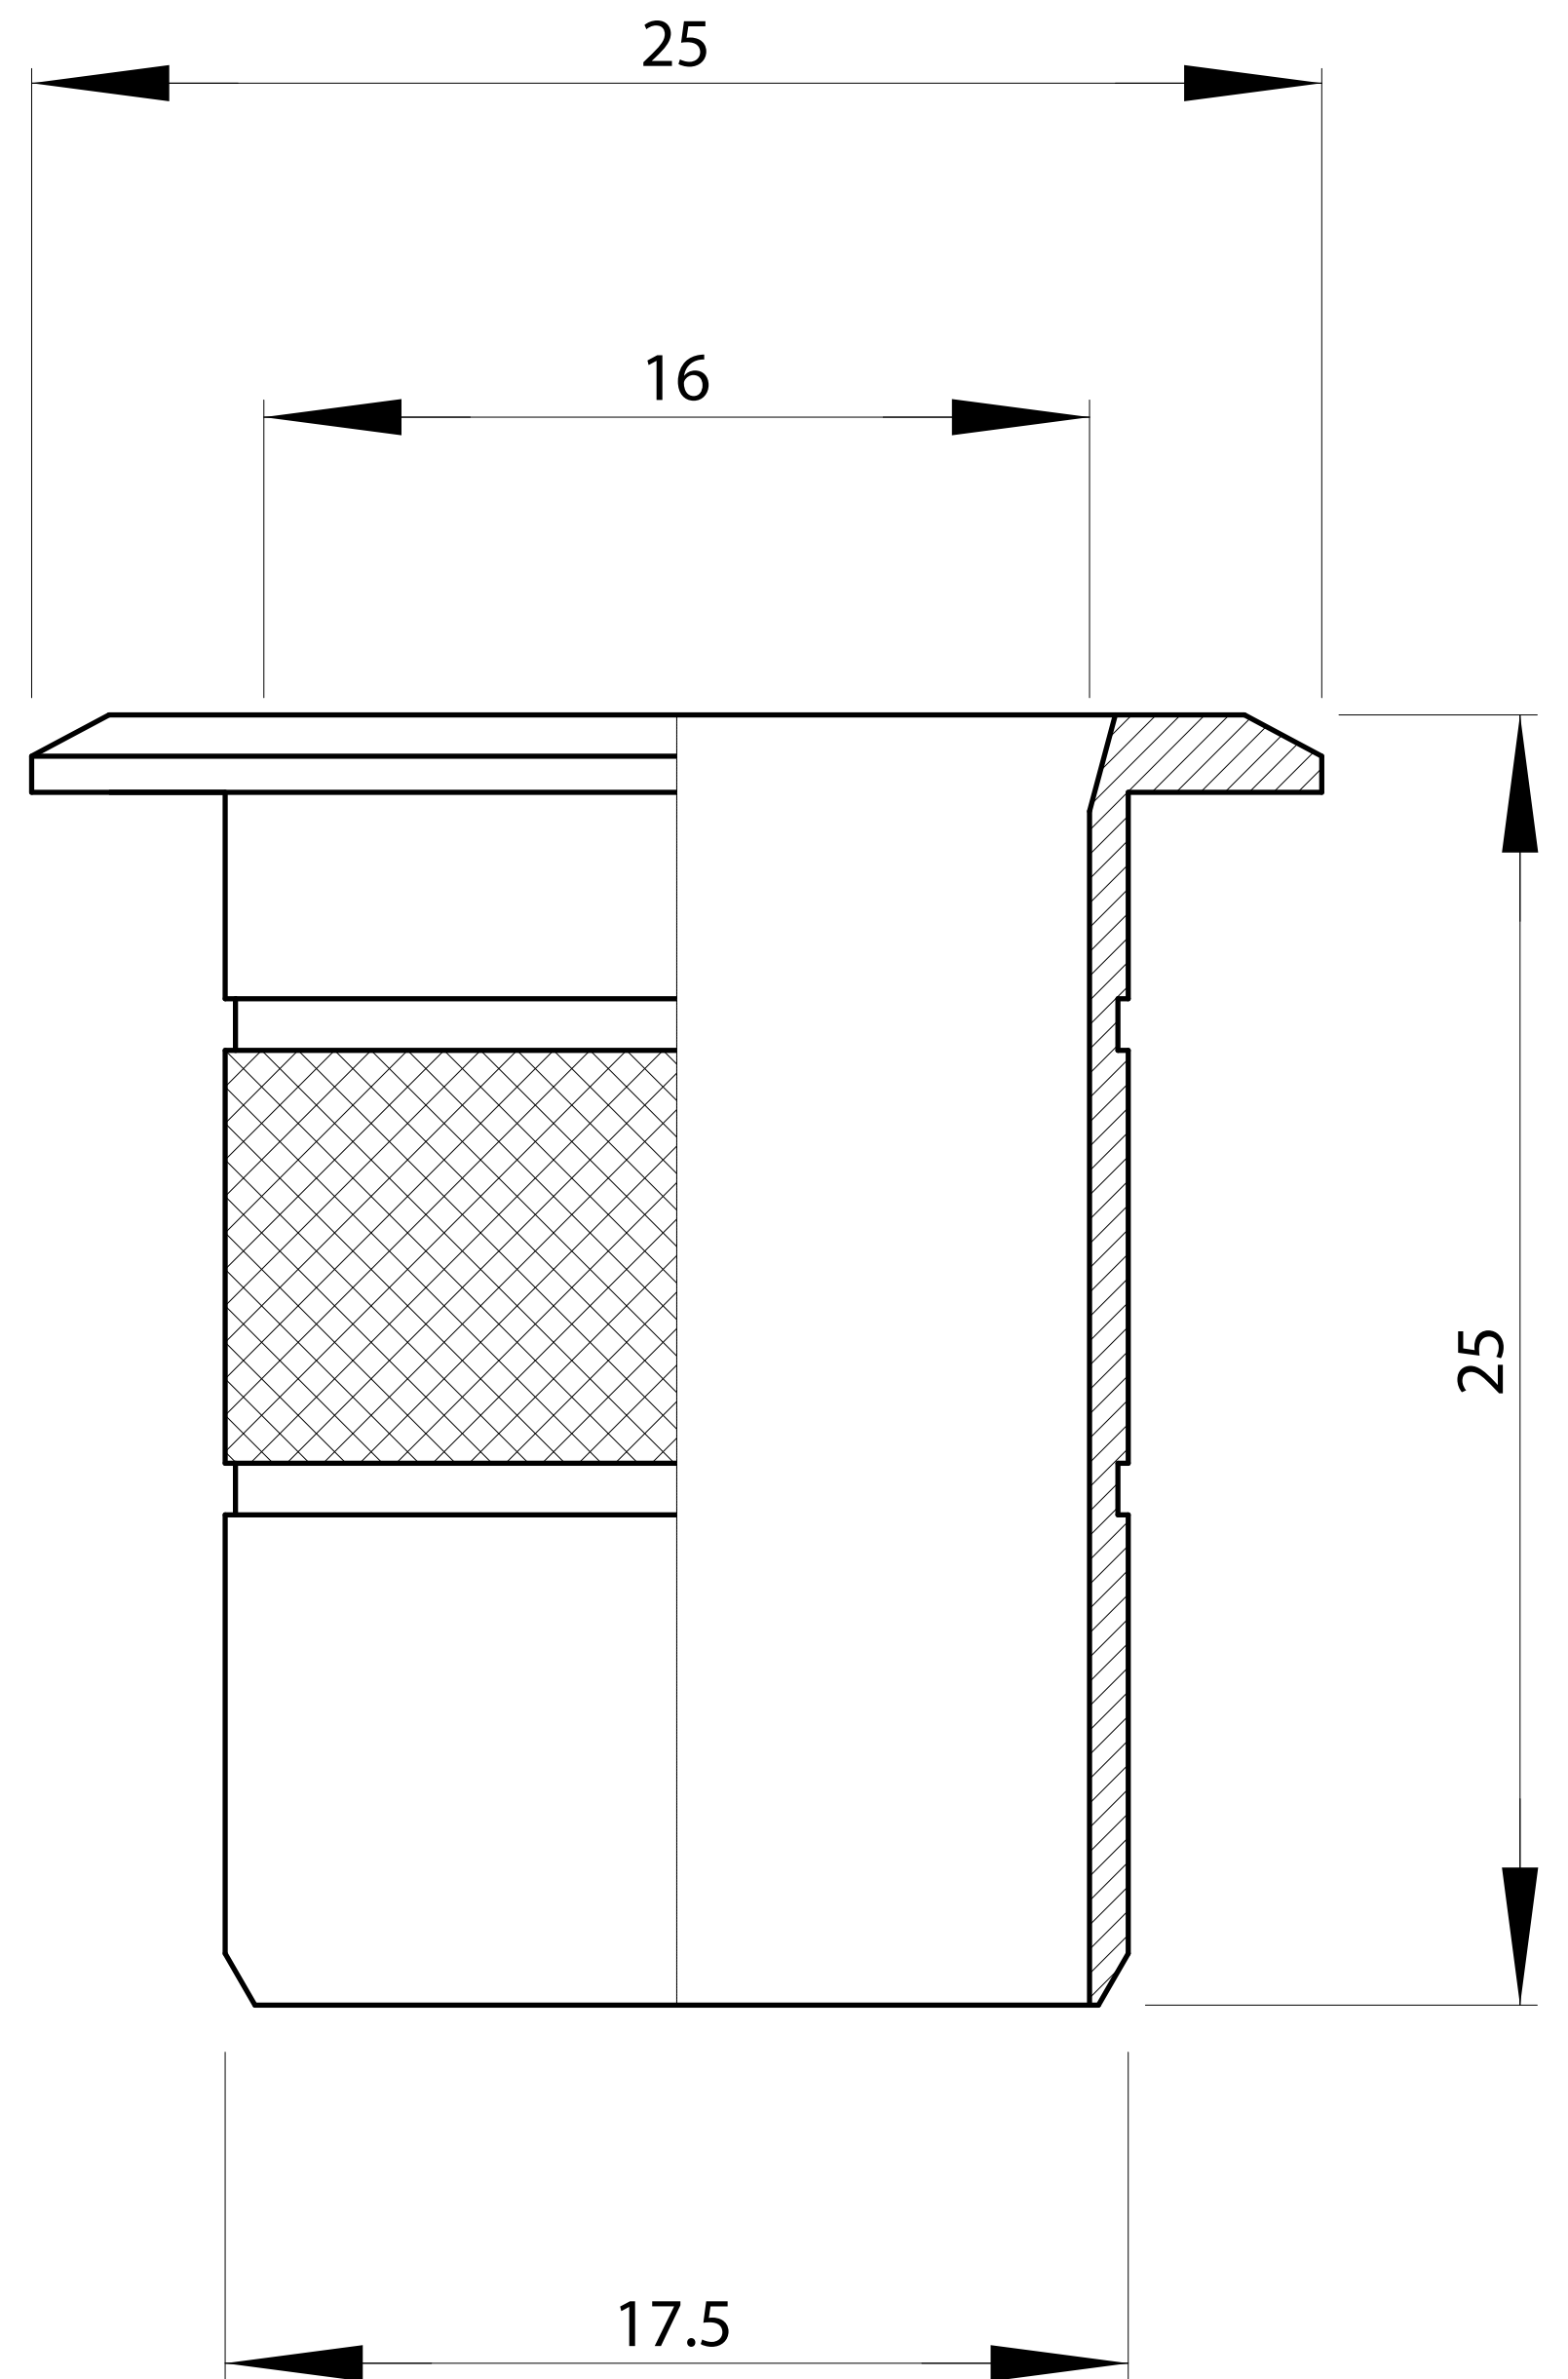

POZZETTO SENZA MOLLA D = 16 mm

ARTIBREVETTI