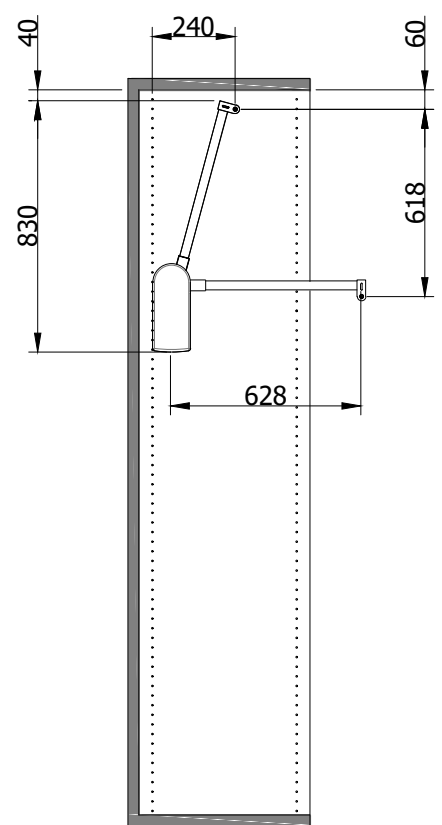

SERVETTO i3

standard
standard

BIANCO - CROMATO LUCIDATO
white - chrome-plated

SE01LZi341

BIANCO - BIANCO
white - white

SE01LZi344

BROWN - BROWN
brown - brown

SE01LZi3BB