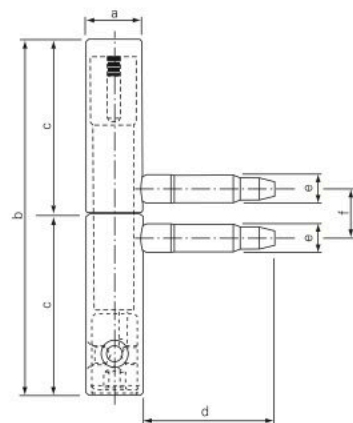

ATC-15-019

Chiudiporta singolo a battente destra (sinistro a spingere)

Per porte a battente

Articolo	Materiale	Finitura	Ore neb. Salina	Imballo
1060795	Acciaio	Zincato GSS	640	1

a mm	b mm	c mm	d mm	e mm	f mm
15,0	95,0	47,0	36,0	7,0	13,0

Versione sinistra (destra a spingere) cod. 1060794