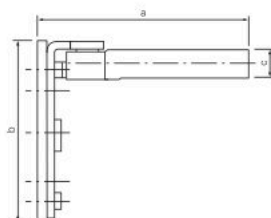

Per porte a filo in legno

Portata per coppia 70 kg

Regolabile +/- 3mm lateralmente e +/- 1,5mm in profondità

Articolo	Materiale	Finitura	Ore neb. Salina	Imballo
1272070	Acciaio e Zama	Cromato opaco	140	6
516543	Acciaio e Zama	Dorato	6	6

a mm	b mm	c mm	d mm	e mm
107,0	90,0	14,0	24,0	55,0

possibili abbinamenti

CS-BS-000	BA-CAB-00
p. 10.2 10	p. 10.3 4