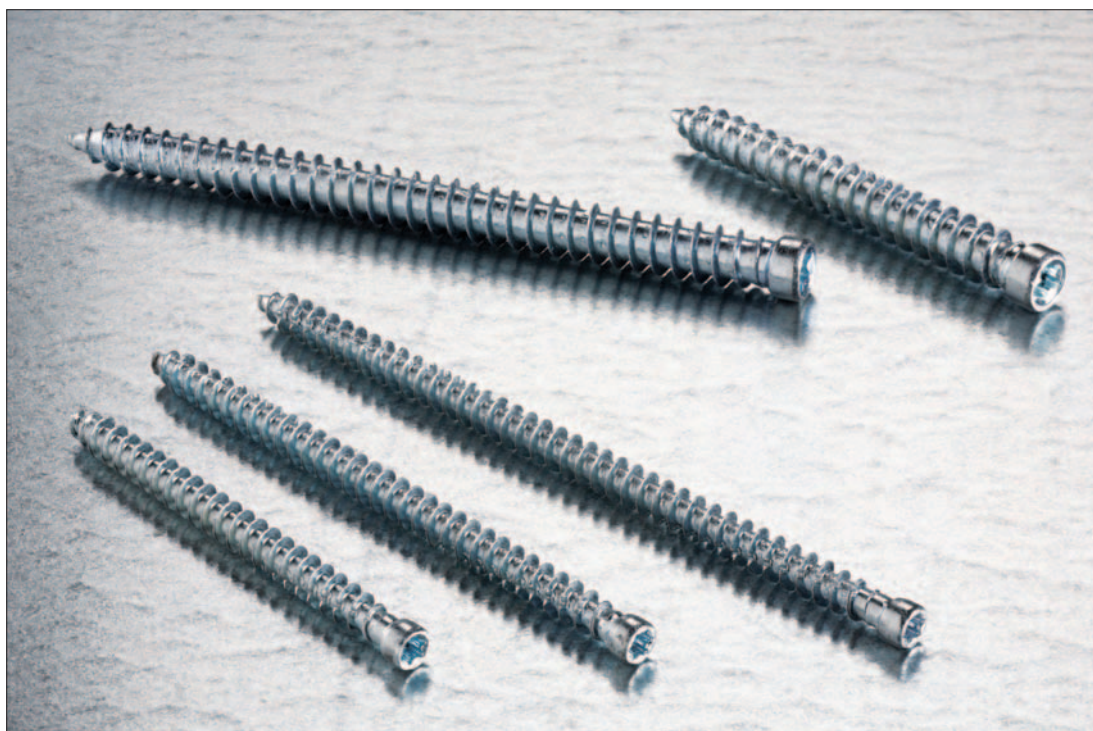

**Nuova FBM della SFS intec:
ideale per il fissaggio di porte interne e finestre
su controtelai in legno**

Testa cilindrica impronta Torx 15

Codice articolo	Descrizione	Materiale	Imballo
1161798	FBM-ZK-T15-5X62	Acciaio zincato	500 pz.
1161799	FBM-ZK-T15-5X82	Acciaio zincato	500 pz.
1161800	FBM-ZK-T15-5X102	Acciaio zincato	500 pz.

Inserto Torx 15 attacco 1/4' Lungh. 70 mm

Codice articolo	Descrizione	Materiale	Imballo
24011	T15-70-HEX1/4"	Acciaio	10 pz.