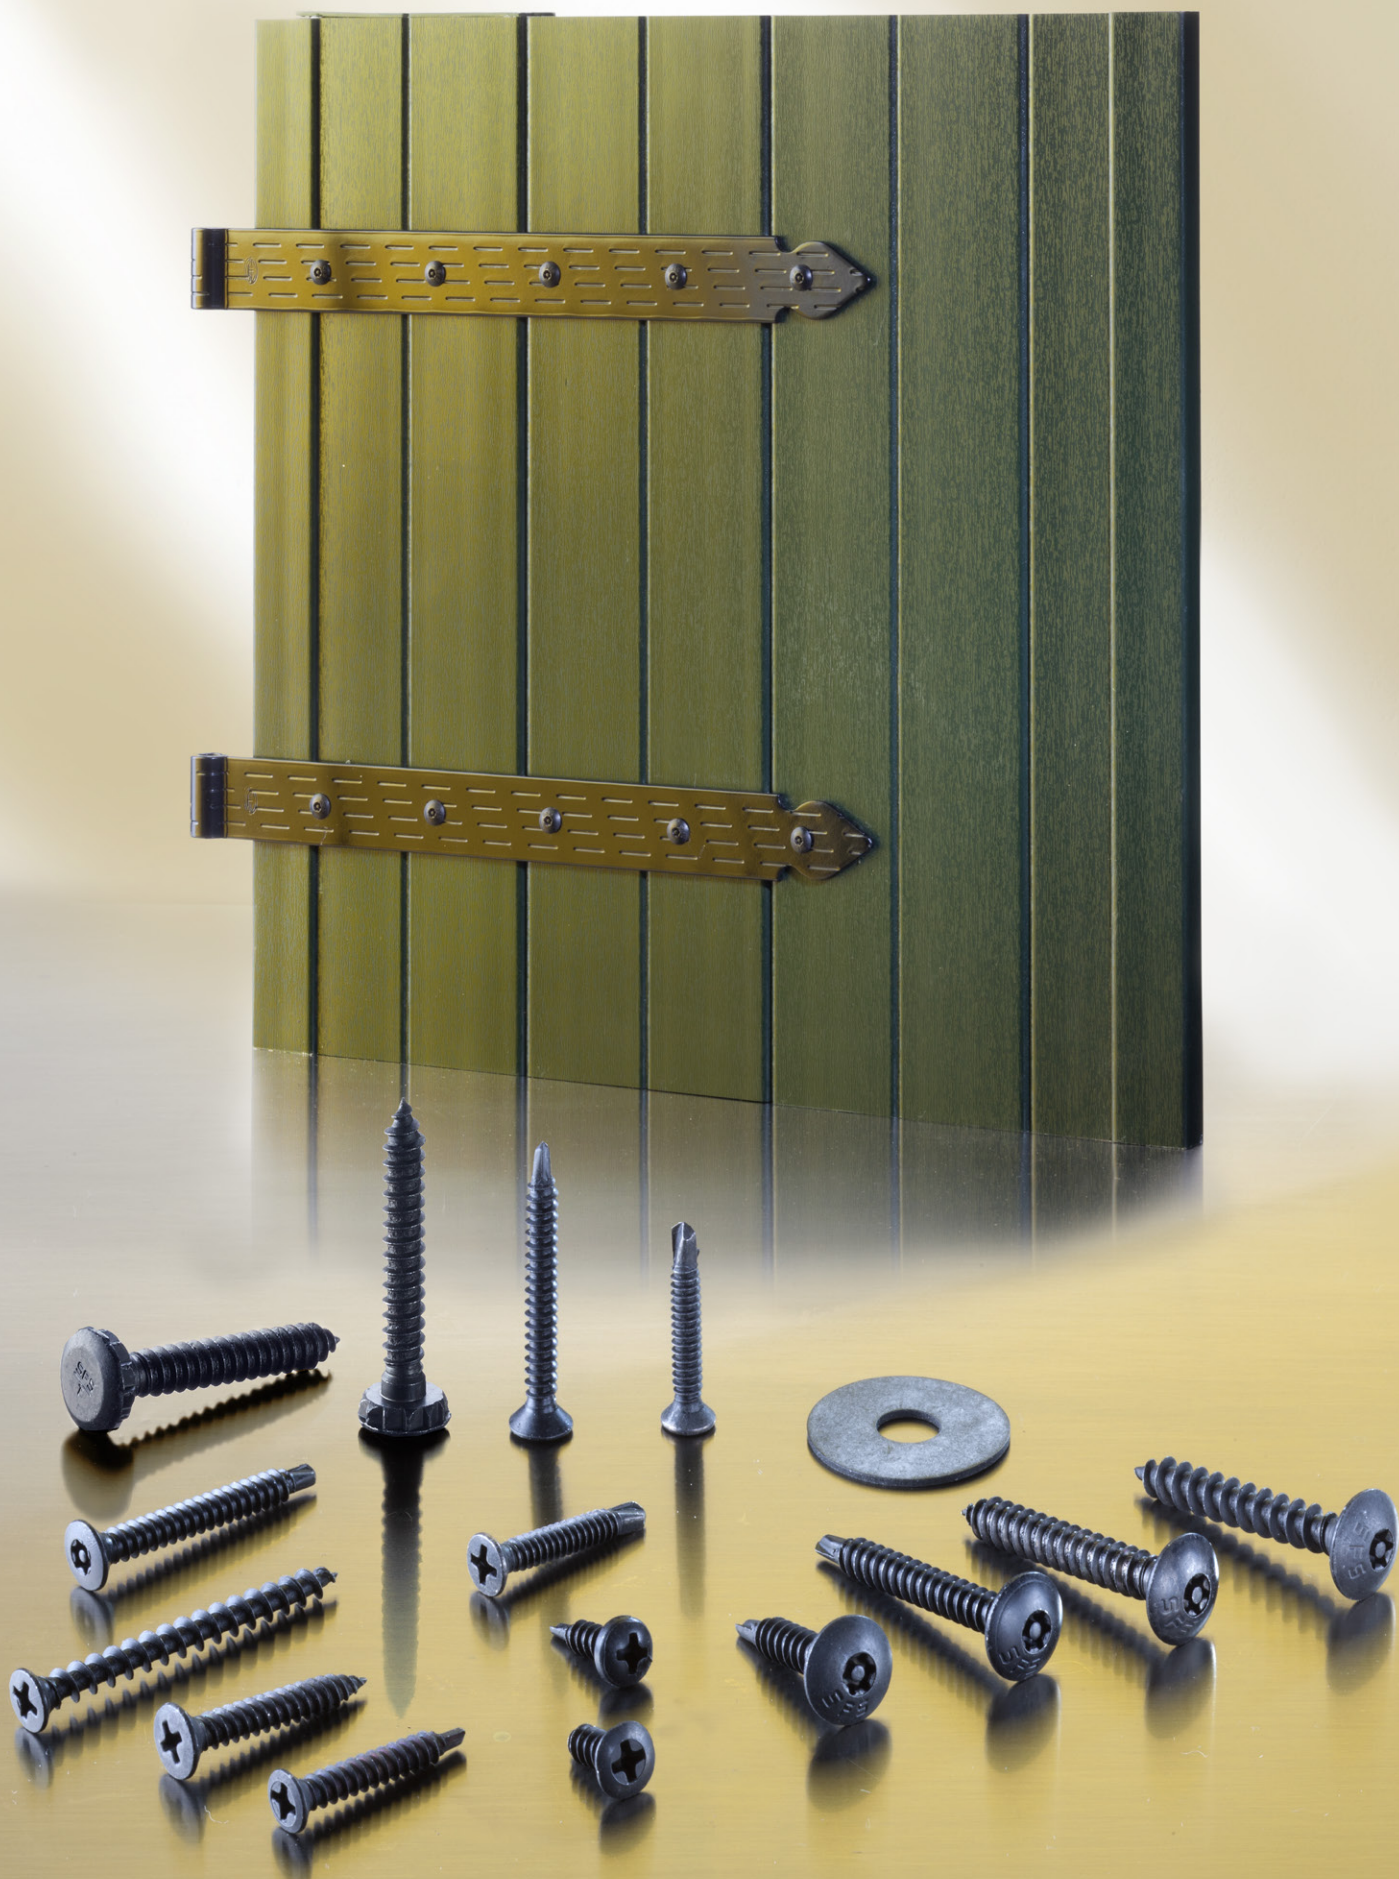

# Sistema di fissaggio ed assemblaggio per persiane e scuri, in legno, alluminio e PVC

### Estetica migliorata

- ☐ Testa bombata
- ☐ Colore adattato alla bandella

### Valori di carico ottimizzati

Collarino sottotesta cilindrico per migliore tenuta in asse della vite. Filetto sottotesta per un ottimale ancoraggio nel PVC.

Filettatura diversificata in funzione dal materiale legno, PVC e Alluminio.