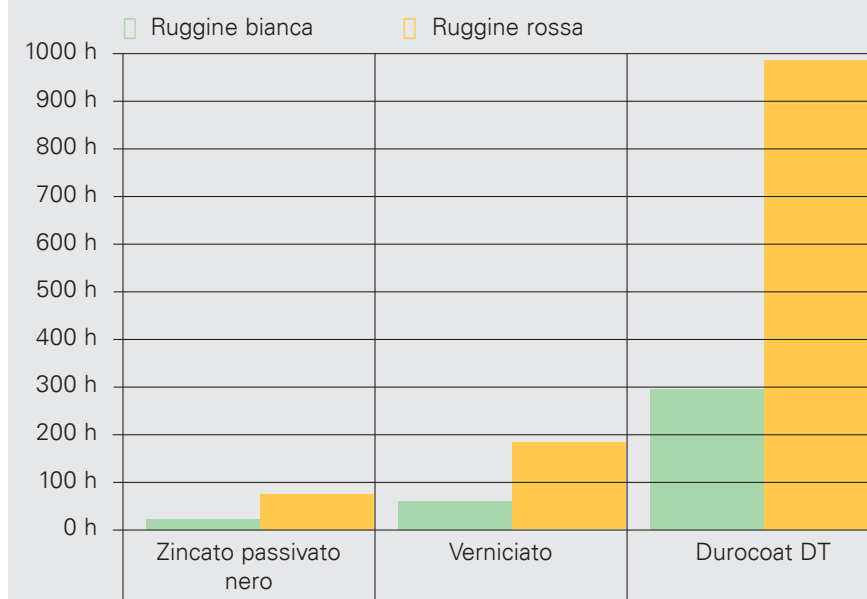

### Valori di carico ottimizzati

Collarino sottotesta cilindrico per migliore tenuta in asse della vite. Filetto sottotesta per un ottimale ancoraggio nel PVC.

Filettatura diversificata in funzione dal materiale legno, PVC e Alluminio.

### Ottima resistenza alla corrosione

Superficie Durocoat DT

■ Superficie verniciata dopo 168 ore

### Test di confronto