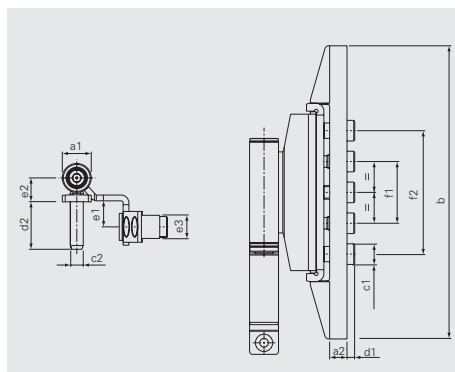

Estetic 3DN

Applicazione: Estetic 3DN–Cerniera per cava 16mm posizione 9 mm su PVC

Per porte e finestre in PVC

Portata con 2 cerniere 80 kg

Regolabile +5/-1 mm in altezza, ±3,0 mm laterale e ±2,0mm in profondità

Informazioni tecniche

| a1 | a2 | b | c1 | c2 | d1 | d2 | e1 | e2 | e3 | f1 | f2 |
|------|-----|-------|------|-----|-----|------|-----|------|------|------|------|
| 15.0 | 9.0 | 152.0 | 10.7 | 6.7 | 4.0 | 24.5 | 9.0 | 12.5 | 12.0 | 32.0 | 64.0 |