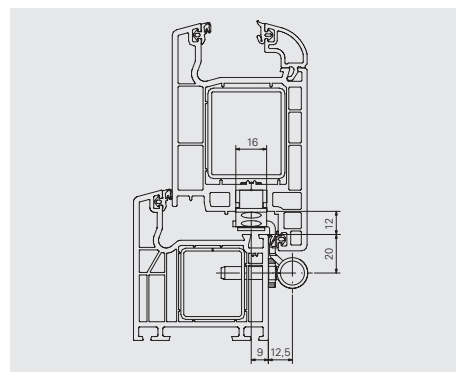

Estetic 3DN

Applicazione: Estetic 3DN–Cerniera per cava 16mm posizione 9 mm su PVC

Per porte e finestre in PVC

Portata con 2 cerniere 80 kg

Regolabile +5/-1 mm in altezza, ±3,0 mm laterale e ±2,0mm in profondità

Informazioni tecniche

| a1 | a2 | b | c1 | c2 | d1 | d2 | e1 | e2 | e3 | f1 | f2 |
|------|-----|-------|------|-----|-----|------|-----|------|------|------|------|
| 15.0 | 9.0 | 152.0 | 10.7 | 6.7 | 4.0 | 24.5 | 9.0 | 12.5 | 12.0 | 32.0 | 64.0 |