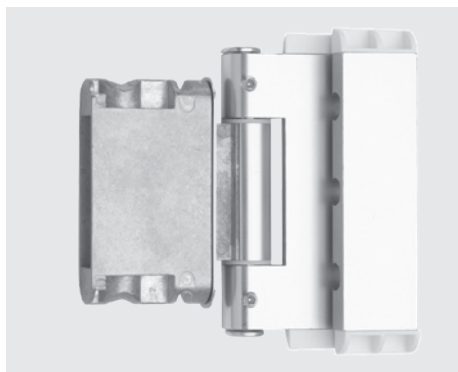

# Easy 3D Ø 20

**Applicazione:** Easy 3D Ø 20-000–Cerniera regolabile ad incasso - battente 18mm aria 12mm

Per porte in legno

Portata con 2 cerniere 160 kg

Regolabile +3/-2 mm in altezza, +/-3 mm laterale e +/-2 in profondità

## Gamma

Prodotto	Confezione	Materiale	Finitura	Resistenza corrosione	Codice
E3DS020ABS	3	Acciaio / Alluminio	Plastificato Bianco	5	1353012
E3DS020AKC			Bronzato Chiaro		1353016
E3DS020ACA			Cromato opaco		1351253
E3DS020ASX			Effetto Inox spazzolato		1353021
E3DS020APM			Marrone RAL 8017		1353018
E3DS020AMPN			Nero RAL 9005 Opaco		1353019
E3DS020APXW			Plastificato Effetto Inox Chiaro	1353020	
E3DS020AEL			Ottonato	3	1353015
E3DS020ANO			Nichelato Opaco	2	1353017