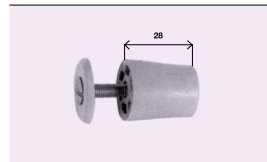

GUIDACINGHIA NYLON CON SPAZZOLINO	
204.G.SP.93	Bianco
204.G.SP.94	Marrone

GUIDACINGHIA NYLON TRASVERSALE CON SPAZZOLINO	
204.T.SP.93	Bianco
204.T.SP.94	Marrone

GUIDACINGHIA NYLON GIREVOLE 2 POSIZIONI CON BLOCCO - CON SPAZZOLINO	
204.G.GI.93	Bianco
204.G.GI.94	Marrone

GUIDACINGHIA NYLON CON SPAZZOLINO PER CINTINO 14 mm	
250.G.SP.93	Bianco

SUPPORTO L.100 PER GUIDACINGHIA A CASSONETTO - ZINCATO	
204.S.CO.20	

GUIDACINGHIA NYLON PER CASSONETTO PREFABBRICATO - BIANCO	
204.G.00.90	

## TAPPI D'ARRESTO

TAPPO D'ARRESTO 28 mm CON VITE E RONDELLA	
205.T.28.91	Avorio
205.T.28.92	Grigio
205.T.28.93	Bianco
205.T.28.94	Douglas
205.T.28.95	Nero
205.T.28.96	Testa di moro
205.T.28.97	Verde
205.T.28.99	Ocra