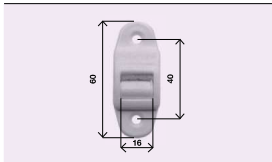

GUIDACINGHIA NYLON CON SPAZZOLINO	
204.G.SP.93	Bianco
204.G.SP.94	Marrone

GUIDACINGHIA NYLON TRASVERSALE CON SPAZZOLINO	
204.T.SP.93	Bianco
204.T.SP.94	Marrone

GUIDACINGHIA NYLON GIREVOLE 2 POSIZIONI CON BLOCCO - CON SPAZZOLINO	
204.G.GI.93	Bianco
204.G.GI.94	Marrone

GUIDACINGHIA NYLON CON SPAZZOLINO PER CINTINO 14 mm	
250.G.SP.93	Bianco

SUPPORTO L.100 PER GUIDACINGHIA A CASSONETTO - ZINCATO	
204.S.CO.20	

GUIDACINGHIA NYLON PER CASSONETTO PREFABBRICATO - BIANCO	
204.G.00.90	

## TAPPI D'ARRESTO

TAPPO D'ARRESTO 28 mm CON VITE E RONDELLA	
205.T.28.91	Avorio
205.T.28.92	Grigio
205.T.28.93	Bianco
205.T.28.94	Douglas
205.T.28.95	Nero
205.T.28.96	Testa di moro
205.T.28.97	Verde
205.T.28.99	Ocra

TAPPO D'ARRESTO 40 mm CON VITE E RONDELLA	
205.T.40.91	Avorio
205.T.40.92	Grigio
205.T.40.93	Bianco
205.T.40.94	Douglas
205.T.40.95	Nero
205.T.40.96	Testa di moro
205.T.40.97	Verde
205.T.40.99	Ocra