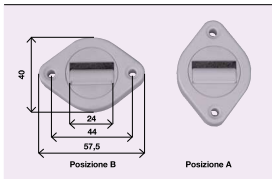

GUIDACINGHIA NYLON CON SPAZZOLINO	
204.G.SP.93	Bianco
204.G.SP.94	Marrone

GUIDACINGHIA NYLON TRASVERSALE CON SPAZZOLINO	
204.T.SP.93	Bianco
204.T.SP.94	Marrone

GUIDACINGHIA NYLON GIREVOLE 2 POSIZIONI CON BLOCCO - CON SPAZZOLINO	
204.G.GI.93	Bianco
204.G.GI.94	Marrone

GUIDACINGHIA NYLON CON SPAZZOLINO PER CINTINO 14 mm	
250.G.SP.93	Bianco

SUPPORTO L.100 PER GUIDACINGHIA A CASSONETTO - ZINCATO	
204.S.CO.20	

GUIDACINGHIA NYLON PER CASSONETTO PREFABBRICATO - BIANCO	
204.G.00.90	

## TAPPI D'ARRESTO

TAPPO D'ARRESTO 28 mm CON VITE E RONDELLA	
205.T.28.91	Avorio
205.T.28.92	Grigio
205.T.28.93	Bianco
205.T.28.94	Douglas
205.T.28.95	Nero
205.T.28.96	Testa di moro
205.T.28.97	Verde
205.T.28.99	Ocra

TAPPO D'ARRESTO 40 mm CON VITE E RONDELLA	
205.T.40.91	Avorio
205.T.40.92	Grigio
205.T.40.93	Bianco
205.T.40.94	Douglas
205.T.40.95	Nero
205.T.40.96	Testa di moro
205.T.40.97	Verde
205.T.40.99	Ocra