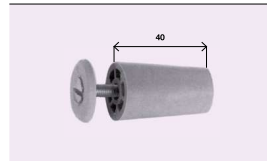

GUIDACINGHIA NYLON CON SPAZZOLINO	
204.G.SP.93	Bianco
204.G.SP.94	Marrone

GUIDACINGHIA NYLON TRASVERSALE CON SPAZZOLINO	
204.T.SP.93	Bianco
204.T.SP.94	Marrone

GUIDACINGHIA NYLON GIREVOLE 2 POSIZIONI CON BLOCCO - CON SPAZZOLINO	
204.G.GI.93	Bianco
204.G.GI.94	Marrone

GUIDACINGHIA NYLON CON SPAZZOLINO PER CINTINO 14 mm	
250.G.SP.93	Bianco

SUPPORTO L.100 PER GUIDACINGHIA A CASSONETTO - ZINCATO	
204.S.CO.20	

GUIDACINGHIA NYLON PER CASSONETTO PREFABBRICATO - BIANCO	
204.G.00.90	

## TAPPI D'ARRESTO

TAPPO D'ARRESTO 28 mm CON VITE E RONDELLA	
205.T.28.91	Avorio
205.T.28.92	Grigio
205.T.28.93	Bianco
205.T.28.94	Douglas
205.T.28.95	Nero
205.T.28.96	Testa di moro
205.T.28.97	Verde
205.T.28.99	Ocra