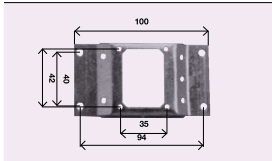

GUIDACINGHIA NYLON CON SPAZZOLINO	
204.G.SP.93	Bianco
204.G.SP.94	Marrone

GUIDACINGHIA NYLON TRASVERSALE CON SPAZZOLINO	
204.T.SP.93	Bianco
204.T.SP.94	Marrone

GUIDACINGHIA NYLON GIREVOLE 2 POSIZIONI CON BLOCCO - CON SPAZZOLINO	
204.G.GI.93	Bianco
204.G.GI.94	Marrone

GUIDACINGHIA NYLON CON SPAZZOLINO PER CINTINO 14 mm	
250.G.SP.93	Bianco

SUPPORTO L.100 PER GUIDACINGHIA A CASSONETTO - ZINCATO	
204.S.CO.20	

GUIDACINGHIA NYLON PER CASSONETTO PREFABBRICATO - BIANCO	
204.G.00.90	

## TAPPI D'ARRESTO

TAPPO D'ARRESTO 28 mm CON VITE E RONDELLA	
205.T.28.91	Avorio
205.T.28.92	Grigio
205.T.28.93	Bianco
205.T.28.94	Douglas
205.T.28.95	Nero
205.T.28.96	Testa di moro
205.T.28.97	Verde
205.T.28.99	Ocra

TAPPO D'ARRESTO 40 mm CON VITE E RONDELLA	
205.T.40.91	Avorio
205.T.40.92	Grigio
205.T.40.93	Bianco
205.T.40.94	Douglas
205.T.40.95	Nero
205.T.40.96	Testa di moro
205.T.40.97	Verde
205.T.40.99	Ocra