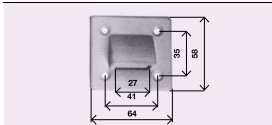

GUIDACINGHIA NYLON CON SPAZZOLINO	
204.G.SP.93	Bianco
204.G.SP.94	Marrone

GUIDACINGHIA NYLON TRASVERSALE CON SPAZZOLINO	
204.T.SP.93	Bianco
204.T.SP.94	Marrone

GUIDACINGHIA NYLON GIREVOLE 2 POSIZIONI CON BLOCCO - CON SPAZZOLINO	
204.G.GI.93	Bianco
204.G.GI.94	Marrone

GUIDACINGHIA NYLON CON SPAZZOLINO PER CINTINO 14 mm	
250.G.SP.93	Bianco

SUPPORTO L.100 PER GUIDACINGHIA A CASSONETTO - ZINCATO	
204.S.CO.20	

GUIDACINGHIA NYLON PER CASSONETTO PREFABBRICATO - BIANCO	
204.G.00.90	

## TAPPI D'ARRESTO

TAPPO D'ARRESTO 28 mm CON VITE E RONDELLA	
205.T.28.91	Avorio
205.T.28.92	Grigio
205.T.28.93	Bianco
205.T.28.94	Douglas
205.T.28.95	Nero
205.T.28.96	Testa di moro
205.T.28.97	Verde
205.T.28.99	Ocra