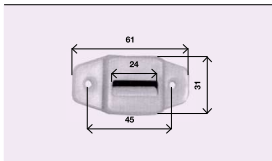

GUIDACINGHIA NYLON CON SPAZZOLINO	
204.G.SP.93	Bianco
204.G.SP.94	Marrone

GUIDACINGHIA NYLON TRASVERSALE CON SPAZZOLINO	
204.T.SP.93	Bianco
204.T.SP.94	Marrone

GUIDACINGHIA NYLON GIREVOLE 2 POSIZIONI CON BLOCCO - CON SPAZZOLINO	
204.G.GI.93	Bianco
204.G.GI.94	Marrone

GUIDACINGHIA NYLON CON SPAZZOLINO PER CINTINO 14 mm	
250.G.SP.93	Bianco

SUPPORTO L.100 PER GUIDACINGHIA A CASSONETTO - ZINCATO	
204.S.CO.20	

GUIDACINGHIA NYLON PER CASSONETTO PREFABBRICATO - BIANCO	
204.G.00.90	

## TAPPI D'ARRESTO

TAPPO D'ARRESTO 28 mm CON VITE E RONDELLA	
205.T.28.91	Avorio
205.T.28.92	Grigio
205.T.28.93	Bianco
205.T.28.94	Douglas
205.T.28.95	Nero
205.T.28.96	Testa di moro
205.T.28.97	Verde
205.T.28.99	Ocra

TAPPO D'ARRESTO 40 mm CON VITE E RONDELLA	
205.T.40.91	Avorio
205.T.40.92	Grigio
205.T.40.93	Bianco
205.T.40.94	Douglas
205.T.40.95	Nero
205.T.40.96	Testa di moro
205.T.40.97	Verde
205.T.40.99	Ocra