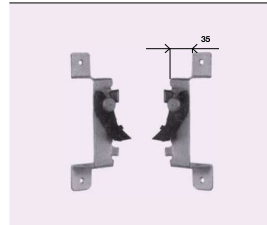

CATENACCIOLI LATERALI A SCATTO PER TELAI A SPORGERE (1 PAIO)	
212.C.SP.20	Zincati