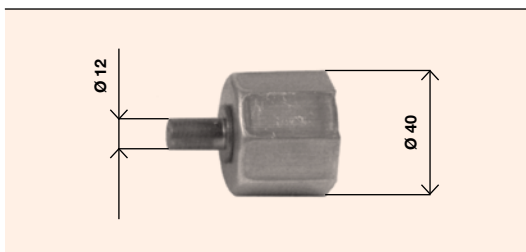

CALOTTA IN PLASTICA

121.C.00.90	Per rullo Ø 60 mm
--------------------	-------------------

CALOTTA LUNGA L=75 mm IN PLASTICA

121.C.L6.90	Per rullo Ø 60 mm
121.C.L7.90	Per rullo Ø 70 mm

CALOTTA TELESCOPICA IN PLASTICA

121.C.E6.90	Per rullo Ø 60 mm Perno Ø 12 mm
--------------------	------------------------------------

CALOTTA TELESCOPICA IN PLASTICA

121.C.E7.90	Per rullo Ø 70 mm perno Ø 12 mm
--------------------	------------------------------------

CALOTTA RETRATTILE CON MOLLA

118.C.RT.90	Per rullo Ø 60 mm Inserito ottagonale pvc
--------------------	--

MINICALOTTA IN FERRO ZINCATO

250.C.12.20	Per rullo Ø 40 mm perno Ø 12 mm
--------------------	------------------------------------