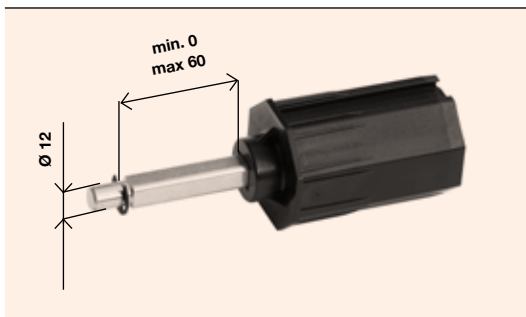

CALOTTA IN PLASTICA

121.C.00.90	Per rullo Ø 60 mm
--------------------	-------------------

CALOTTA LUNGA L=75 mm IN PLASTICA

121.C.L6.90	Per rullo Ø 60 mm
121.C.L7.90	Per rullo Ø 70 mm

CALOTTA TELESCOPICA IN PLASTICA

121.C.E6.90	Per rullo Ø 60 mm Perno Ø 12 mm
--------------------	------------------------------------

CALOTTA TELESCOPICA IN PLASTICA

121.C.E7.90	Per rullo Ø 70 mm perno Ø 12 mm
--------------------	------------------------------------

CALOTTA RETRATTILE CON MOLLA

118.C.RT.90	Per rullo Ø 60 mm Inserito ottagonale pvc
--------------------	--

MINICALOTTA IN FERRO ZINCATO

250.C.12.20	Per rullo Ø 40 mm perno Ø 12 mm
--------------------	------------------------------------