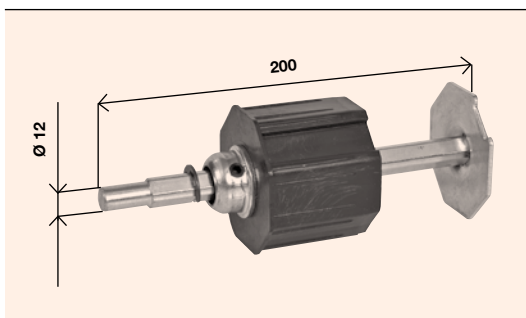

CALOTTA IN PLASTICA

121.C.00.90	Per rullo Ø 60 mm
--------------------	-------------------

CALOTTA LUNGA L=75 mm IN PLASTICA

121.C.L6.90	Per rullo Ø 60 mm
121.C.L7.90	Per rullo Ø 70 mm

CALOTTA TELESCOPICA IN PLASTICA

121.C.E6.90	Per rullo Ø 60 mm Perno Ø 12 mm
--------------------	------------------------------------

CALOTTA TELESCOPICA IN PLASTICA

121.C.E7.90	Per rullo Ø 70 mm perno Ø 12 mm
--------------------	------------------------------------

CALOTTA RETRATTILE CON MOLLA

118.C.RT.90	Per rullo Ø 60 mm Inserito ottagonale pvc
--------------------	--

MINICALOTTA IN FERRO ZINCATO

250.C.12.20	Per rullo Ø 40 mm perno Ø 12 mm
--------------------	------------------------------------