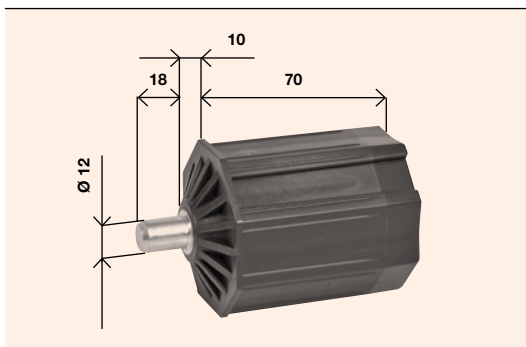

CALOTTA IN PLASTICA

121.C.00.90	Per rullo Ø 60 mm
--------------------	-------------------

CALOTTA LUNGA L=75 mm IN PLASTICA

121.C.L6.90	Per rullo Ø 60 mm
121.C.L7.90	Per rullo Ø 70 mm

CALOTTA TELESCOPICA IN PLASTICA

121.C.E6.90	Per rullo Ø 60 mm Perno Ø 12 mm
--------------------	------------------------------------

CALOTTA TELESCOPICA IN PLASTICA

121.C.E7.90	Per rullo Ø 70 mm perno Ø 12 mm
--------------------	------------------------------------

CALOTTA RETRATTILE CON MOLLA

118.C.RT.90	Per rullo Ø 60 mm Inserito ottagonale pvc
--------------------	--

MINICALOTTA IN FERRO ZINCATO

250.C.12.20	Per rullo Ø 40 mm perno Ø 12 mm
--------------------	------------------------------------