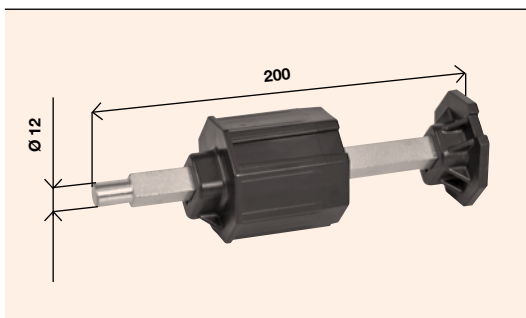

CALOTTA IN PLASTICA

121.C.00.90	Per rullo Ø 60 mm
--------------------	-------------------

CALOTTA LUNGA L=75 mm IN PLASTICA

121.C.L6.90	Per rullo Ø 60 mm
121.C.L7.90	Per rullo Ø 70 mm

CALOTTA TELESCOPICA IN PLASTICA

121.C.E6.90	Per rullo Ø 60 mm Perno Ø 12 mm
--------------------	------------------------------------

CALOTTA TELESCOPICA IN PLASTICA

121.C.E7.90	Per rullo Ø 70 mm perno Ø 12 mm
--------------------	------------------------------------

CALOTTA RETRATTILE CON MOLLA

118.C.RT.90	Per rullo Ø 60 mm Inserito ottagonale pvc
--------------------	--

MINICALOTTA IN FERRO ZINCATO

250.C.12.20	Per rullo Ø 40 mm perno Ø 12 mm
--------------------	------------------------------------