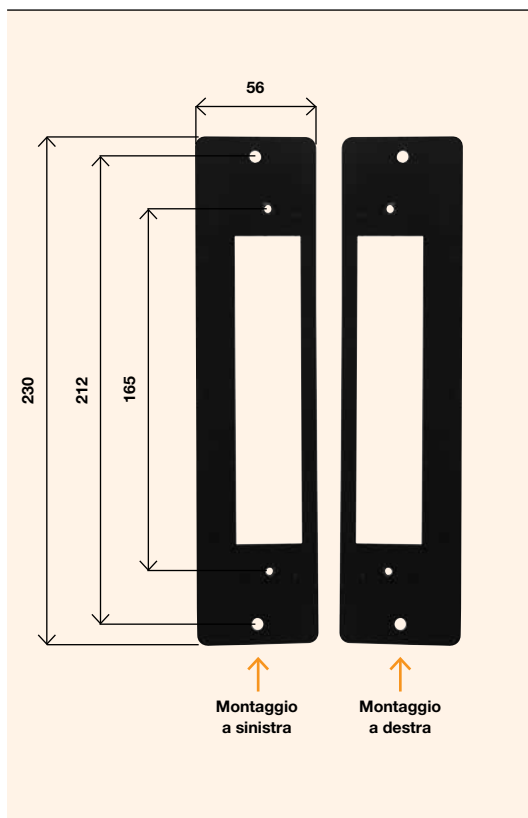

PLACCHE ADATTATRICI

PLACCA ADATTATRICE NERA PER SOSTITUZIONE DI AVVOLGITORI SYNTESY I = 212

106.P.AD.78

Da utilizzare in abbinamento ad avvolgitori e placche serie "jolly" da mt.5 a mt.8,5