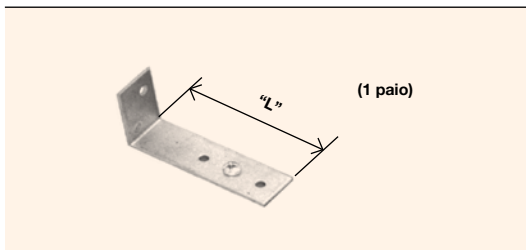

103.C.08.90	Cassetta plastica S mt 8-10/185 Ingombro 200 mm
--------------------	--

SQUADRETTE DISTANZIATRICI PER CASSETTE-AVVOLGITORI

SQUADRETTE DISTANZIATRICI SFUSE (PAIA)	
100.S.0C.20	"L" = 44 mm
100.S.00.20	"L" = 64 mm
100.S.0L.20	"L" = 98 mm

VITI AUTOFILETTANTI PER AVVOLGITORI E CASSETTE

Tipo e misura	Zincato	Zincato tropic.	Zincato nero
TPS 4,2X25	100.V.25.20	100.V.25.22	-
TPS 4,2 X 32	100.V.32.20	100.V.32.22	-
TC 3,9 X 9,5	100.V.09.20	-	-
TC 3,9 X 13	100.V.13.20	-	-
TC 3,9 X 25	100.V.S2.20	100.V.S2.22	100.V.S2.28
TC 3,9 X 32	100.V.S3.20	100.V.S3.22	100.V.S3.28
TC 3,9 X 38	100.V.S4.20	100.V.S4.22	100.V.S4.28
TC 3,9 X 50	100.V.S5.20	-	-