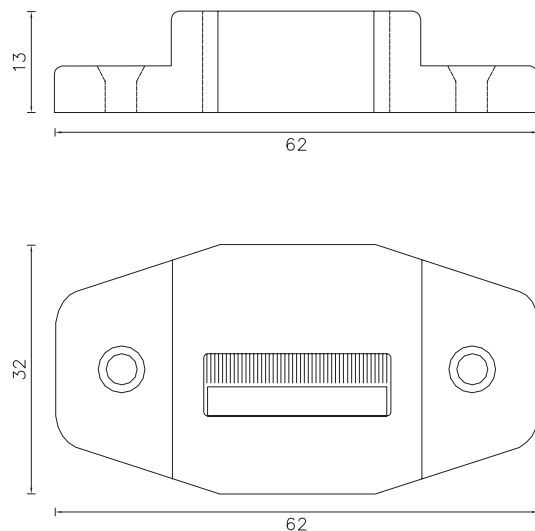

Rullini guida cinghia antispiffero per avvolgibii

Strap guide with pile

6RUFN:

Rullino verticale con spazzolino
Vertical strap guide with pile

6RUFT:

Rullino orizzontale con spazzolino
Horizontal strap guide with pile