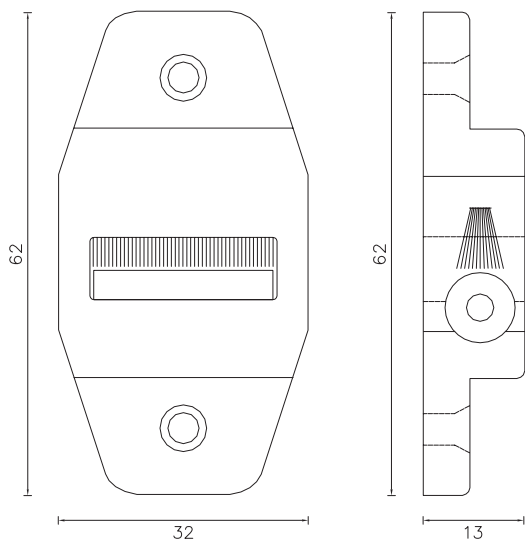

Rullini guida cinghia antispiffero per avvolgibii

Strap guide with pile

6RUFN:

Rullino verticale con spazzolino
Vertical strap guide with pile

6RUFT:

Rullino orizzontale con spazzolino
Horizontal strap guide with pile